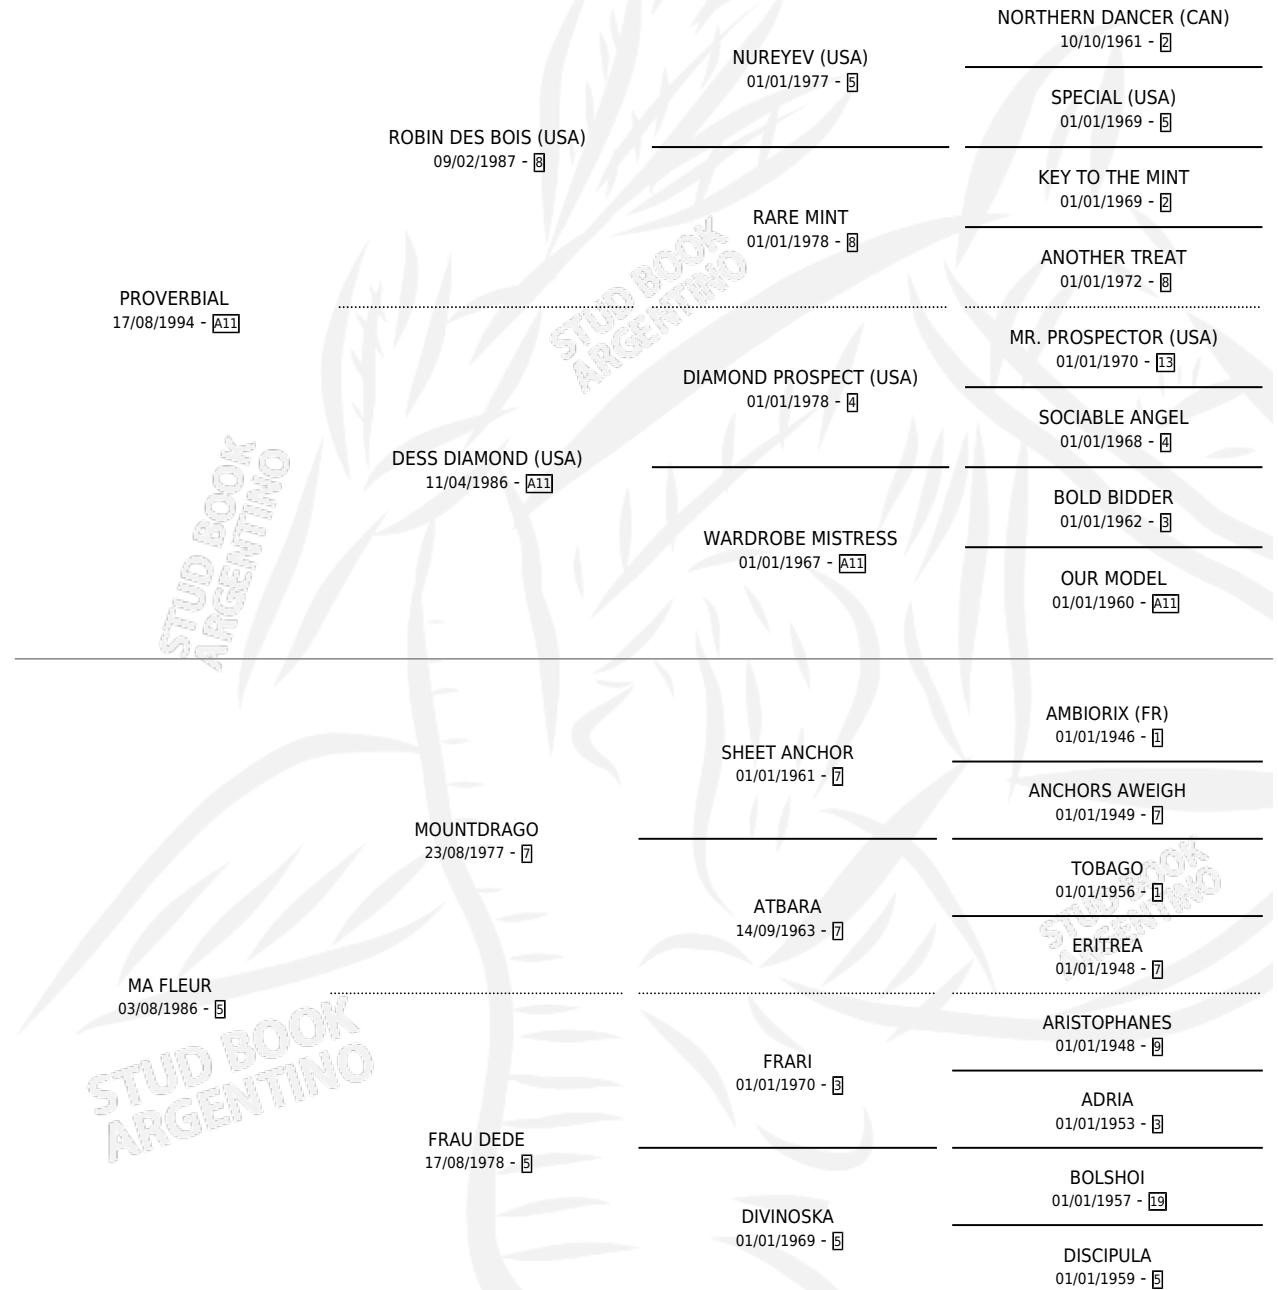

GUITARRERO PRO

por **PROVERBIAL** y **MA FLEUR** por **MOUNTDRAGO**

Argentina · Macho · Alazan · SP · 14/10/2001
Familia 5-d · Volumen 37

ESTADO

TIPIFICACIÓN SANGUÍNEA	✓
TIPIFICACIÓN POR ADN	X
PASAPORTE	X
IDENTIFICACIÓN POR MICROCHIP	X
REPRODUCTOR	X

Lugar de nacimiento: La Virinia

Criador: La Virinia

PEDIGREE