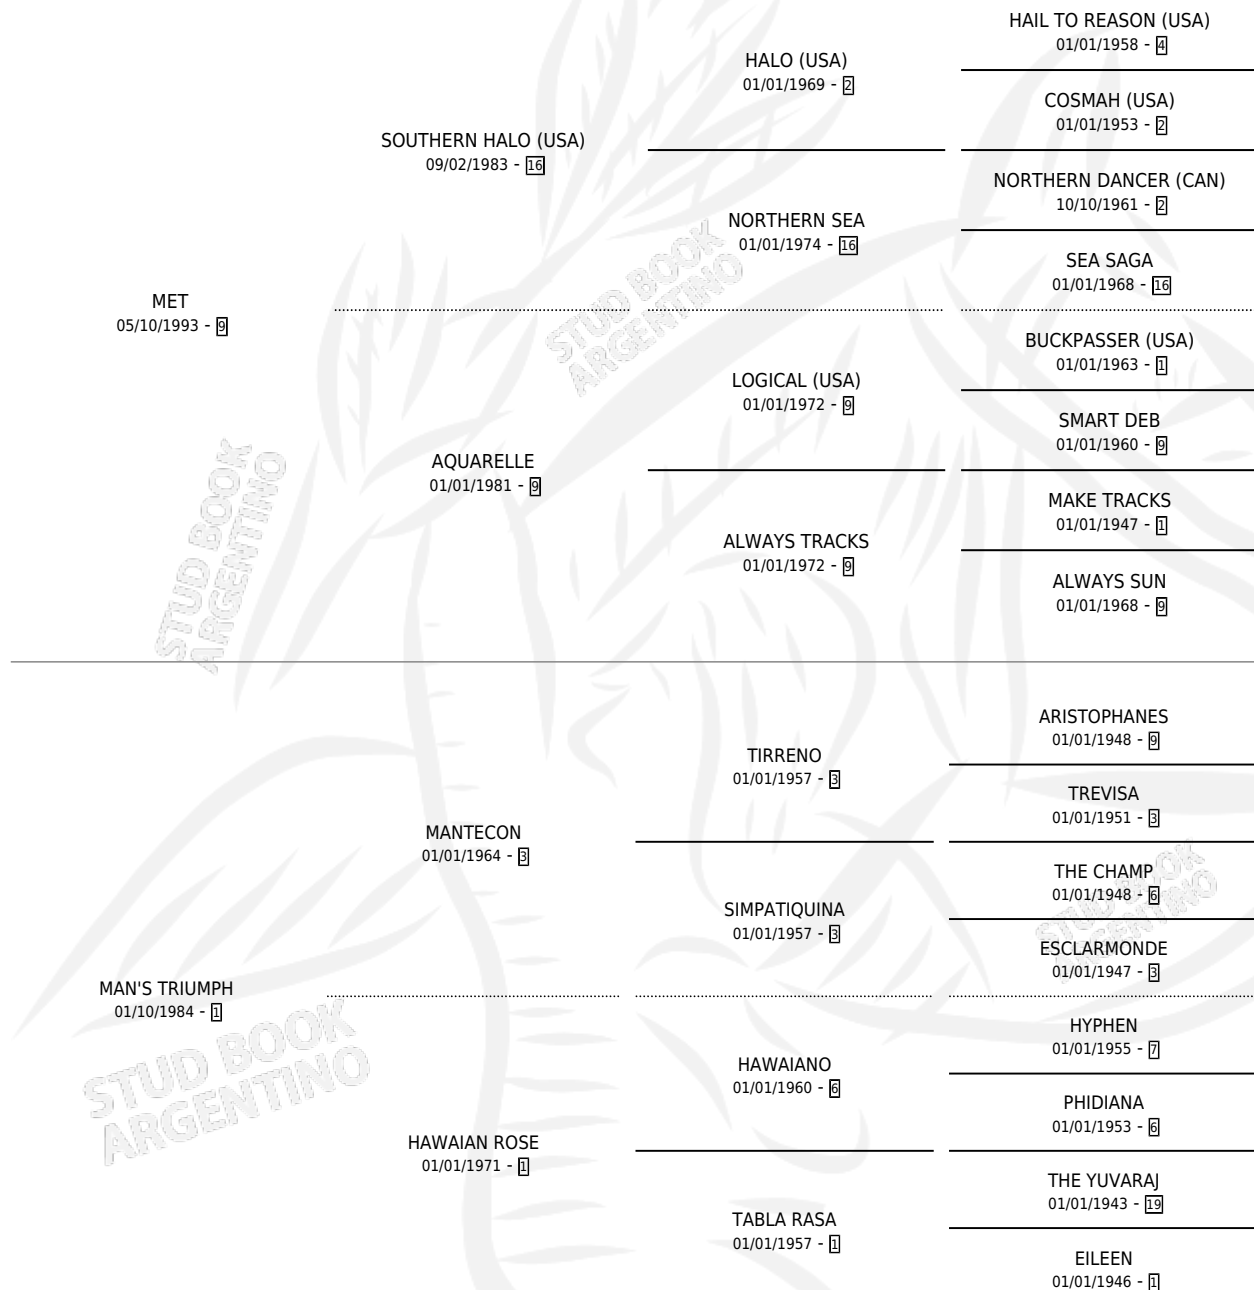

MEGGI MET

por MET y MAN'S TRIUMPH por MANTECON

Argentina · Hembra · Zaino · SP · 10/10/2001
Familia 1-o · Volumen 37

ESTADO

TIPIFICACIÓN SANGUÍNEA	✓
TIPIFICACIÓN POR ADN	✓
PASAPORTE	X
IDENTIFICACIÓN POR MICROCHIP	X
REPRODUCTOR	✓

Lugar de nacimiento: Don Waldino

Criador: Sin dato

~

HIJOS

	MACHOS	HEMBRAS
2 NACIERON	1	1

SIN ACTUACIONES

PEDIGREE