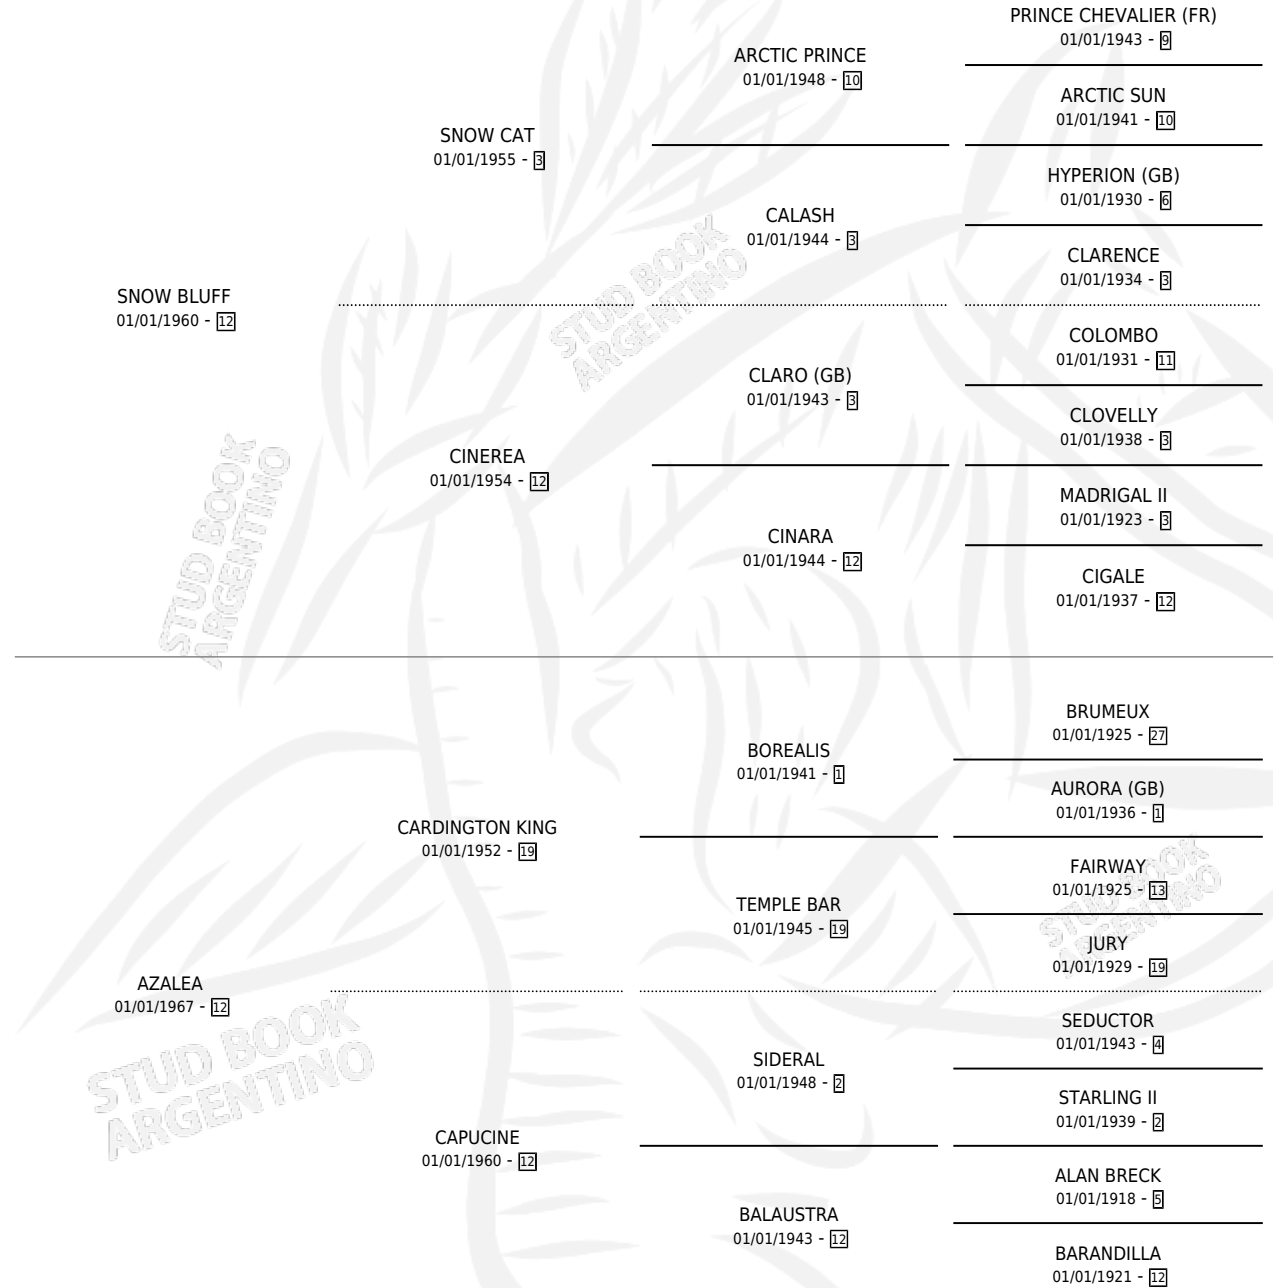

AVIONETA BLUFF

por SNOW BLUFF y AZALEA por CARDINGTON KING

Argentina · Hembra · Zaino · SP · 01/01/1974
Familia 12-g · Volumen 28

ESTADO

TIPIFICACIÓN SANGUÍNEA	X
TIPIFICACIÓN POR ADN	X
PASAPORTE	X
IDENTIFICACIÓN POR MICROCHIP	X
REPRODUCTOR	✓

Lugar de nacimiento: Campo particular

Criador: Sin dato

~

HIJOS

	MACHOS	HEMBRAS
3 NACIERON	1	2
2 CORRIERON	1	1
2 GANARON	1	1
0 GANADORES CL	0 GANADORES GR	0 GANADORES G1

PEDIGREE