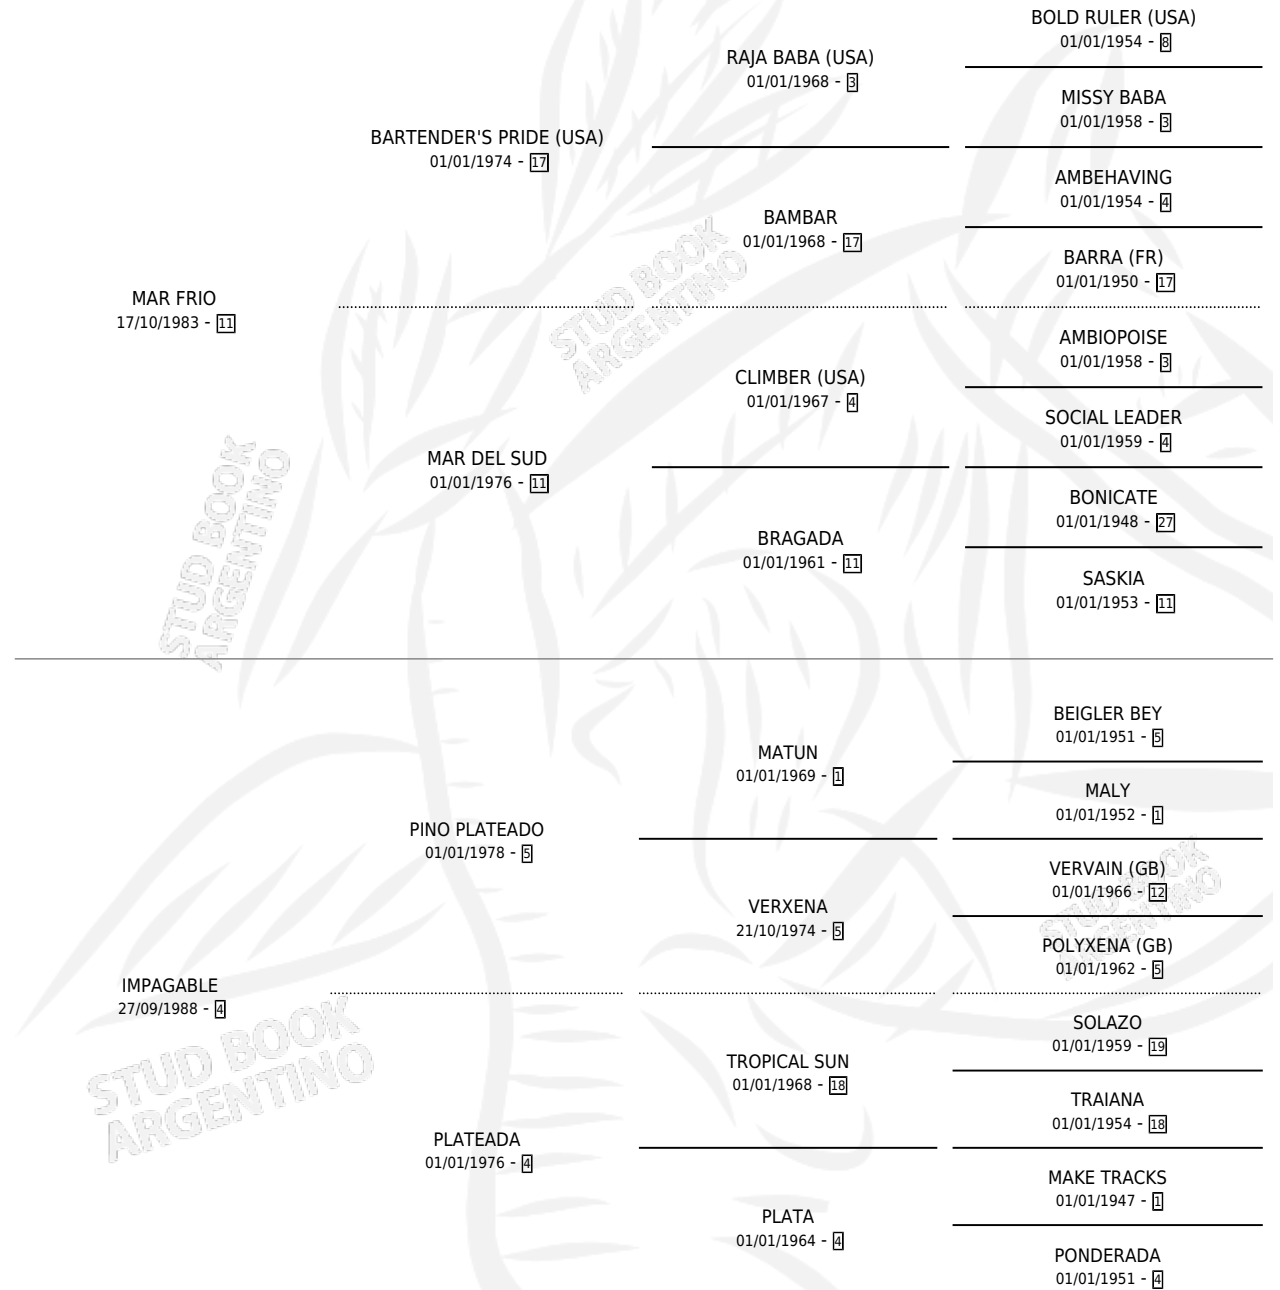

ADORANTE

por MAR FRIO y IMPAGABLE por PINO PLATEADO

Argentina · Hembra · Zaino · SP · 15/10/2001
Familia 4-b · Volumen 37

ESTADO

TIPIFICACIÓN SANGUÍNEA	✓
TIPIFICACIÓN POR ADN	✓
PASAPORTE	X
IDENTIFICACIÓN POR MICROCHIP	X
REPRODUCTOR	✓

Lugar de nacimiento: Arroyo Chico

Criador: Sin dato

~

HIJOS

	MACHOS	HEMBRAS
1 NACIERON	0	1
SIN ACTUACIONES		

PEDIGREE

CAMPAÑA

Solo carreras oficiales de Argentina