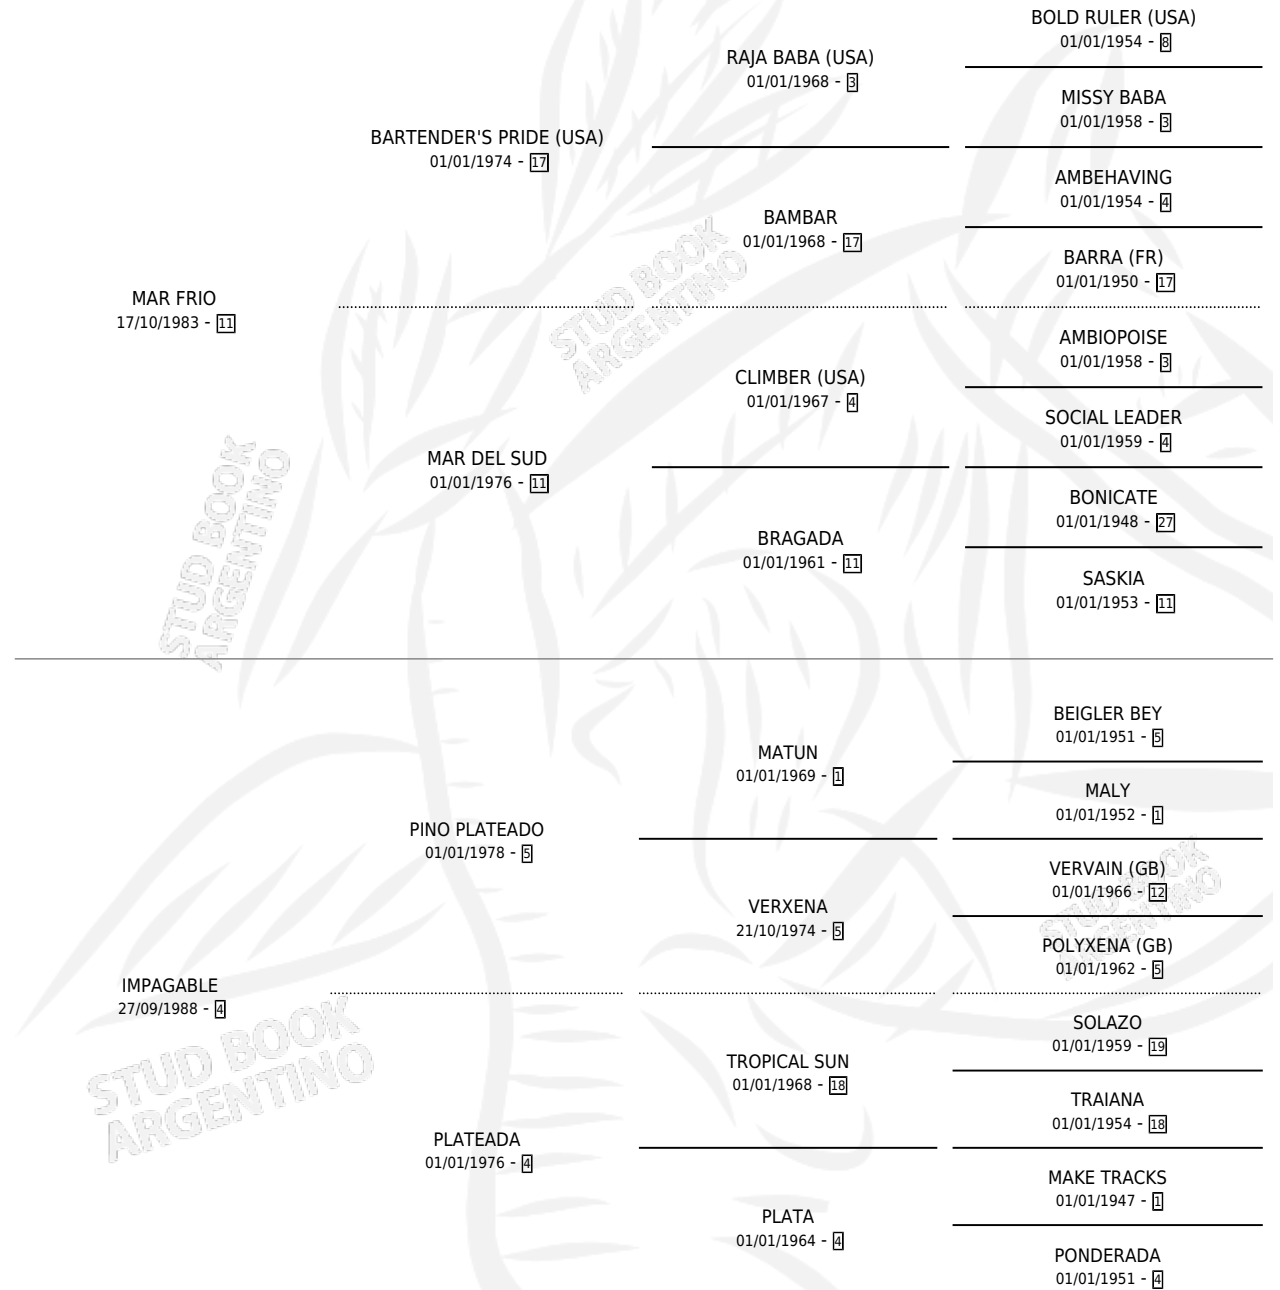

## ESTADO

TIPIFICACIÓN SANGUÍNEA	✓
TIPIFICACIÓN POR ADN	✓
PASAPORTE	X
IDENTIFICACIÓN POR MICROCHIP	X
REPRODUCTOR	✓

**Lugar de nacimiento:** Arroyo Chico

**Criador:** Sin dato

~