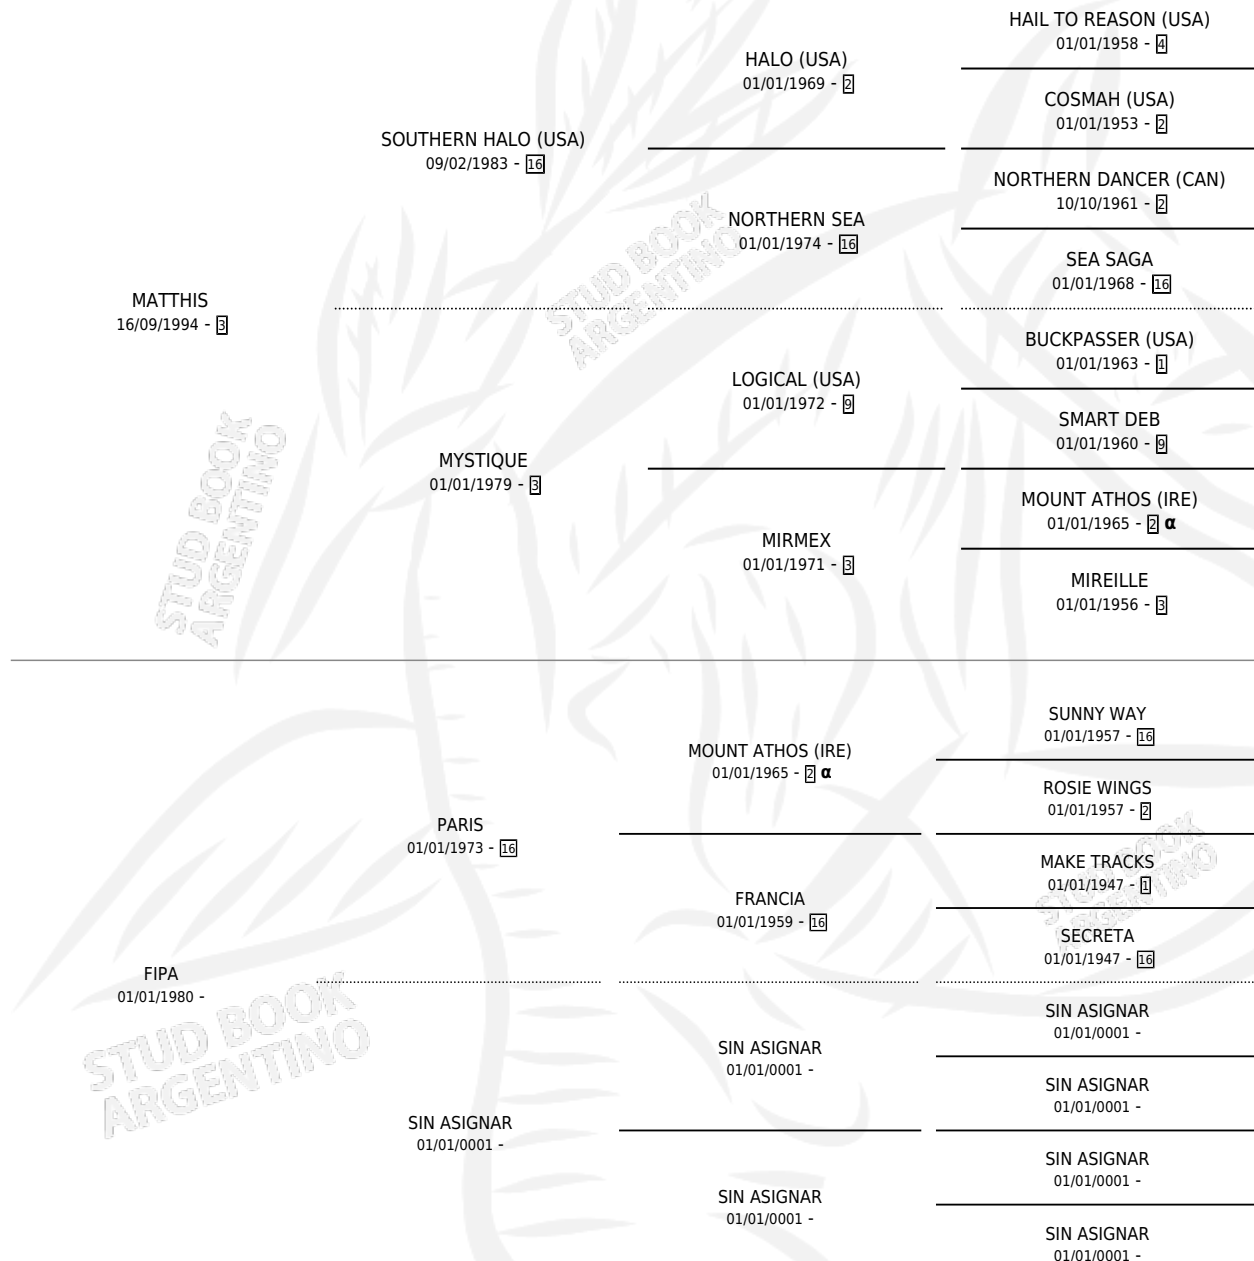

ASEAN

por MATTHIS y FIPA por PARIS

Argentina · Macho · Zaino Colorado · SP · 17/10/2001
Familia · Volumen 37

ESTADO

TIPIFICACIÓN SANGUÍNEA	✓
TIPIFICACIÓN POR ADN	X
PASAPORTE	X
IDENTIFICACIÓN POR MICROCHIP	X
REPRODUCTOR	X

Lugar de nacimiento: Vadarkblar

Criador: Vadarkblar

PEDIGREE

INBREEDING : α

CAMPAÑA

Solo carreras oficiales de Argentina

POR EDAD

EDAD	CC	1°	2°	3°	4°	5°	NP	CLC	CLG	CLCG1	CLGG1	IMPORTE	GANANCIA / CC
4 AÑOS	11	2	3	0	1	0	5	0	0	0	0	\$37,750	\$3,432
5 AÑOS	9	0	1	2	0	4	2	0	0	0	0	\$8,925	\$992
TOTALES	20	2	4	2	1	4	7	0	0	0	0	\$46,675	\$2,334
%		10.0%	20.0%	10.0%	5.0%	20.0%	35.0%	0.0%	0.0%	0.0%	0.0%		