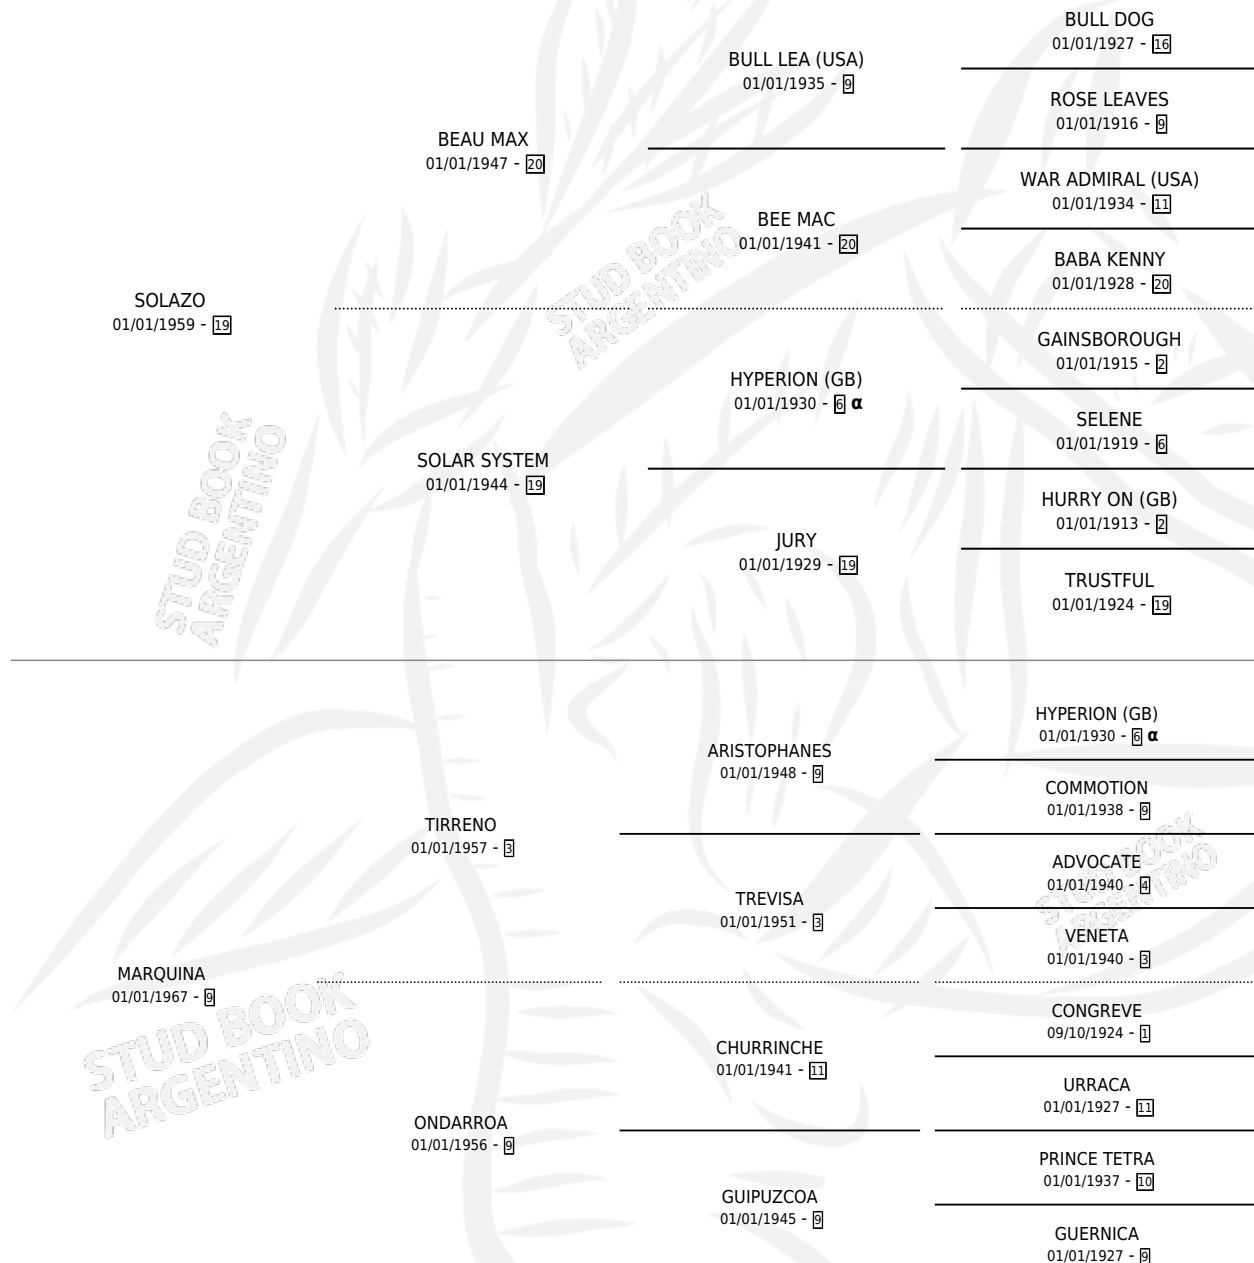

DURANGO

por SOLAZO y MARQUINA por TIRRENO

Argentina · Macho · Alazan · SP · 01/01/1974
Familia 9-g · Volumen 28

ESTADO

TIPIFICACIÓN SANGUÍNEA	X
TIPIFICACIÓN POR ADN	X
PASAPORTE	X
IDENTIFICACIÓN POR MICROCHIP	X
REPRODUCTOR	✓

Lugar de nacimiento: Campo particular

Criador: Sin dato

~

HIJOS

	MACHOS	HEMBRAS
54 NACIERON	25	29
13 CORRIERON	8	5
10 GANARON	5	5

0 GANADORES CL **0** GANADORES GR **0** GANADORES G1

PEDIGREE

INBREEDING : α