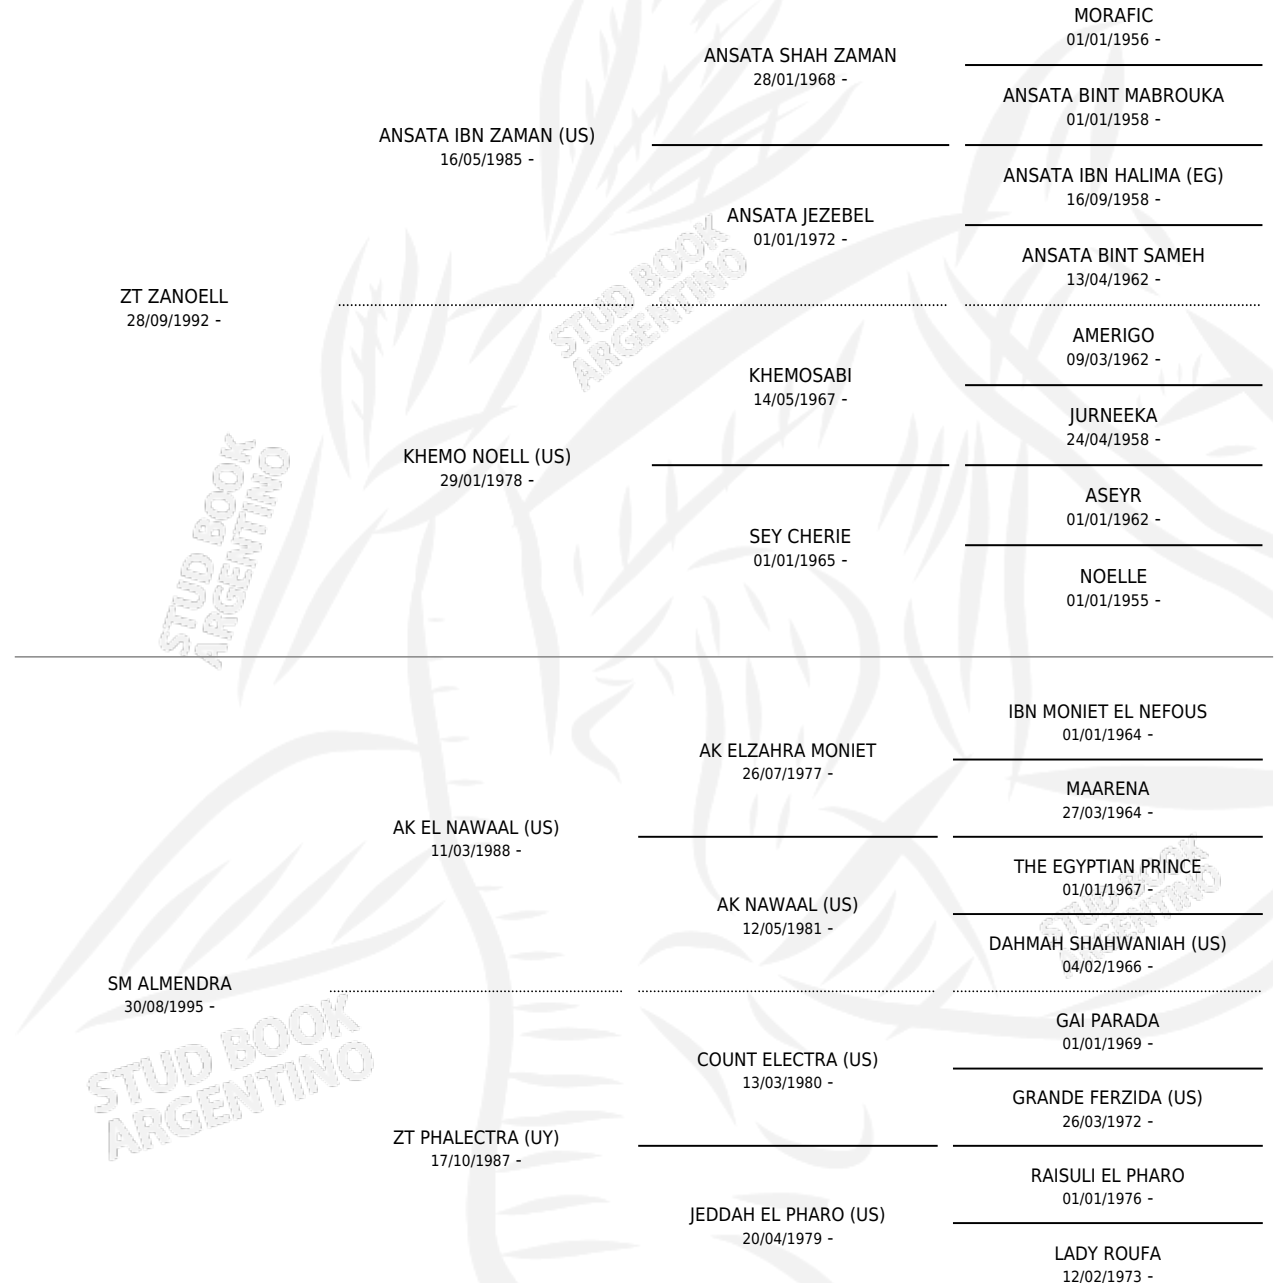

CR EL ALMENDRO

por ZT ZANOELL y SM ALMENDRA por AK EL NAWAAL (US)

Argentina · Macho · Zaino · AP · 20/10/2001
Familia · Volumen 37

ESTADO

TIPIFICACIÓN SANGUÍNEA	X
TIPIFICACIÓN POR ADN	X
PASAPORTE	X
IDENTIFICACIÓN POR MICROCHIP	X
REPRODUCTOR	X

Lugar de nacimiento: La Elisa T

Criador: La Elisa T

PEDIGREE