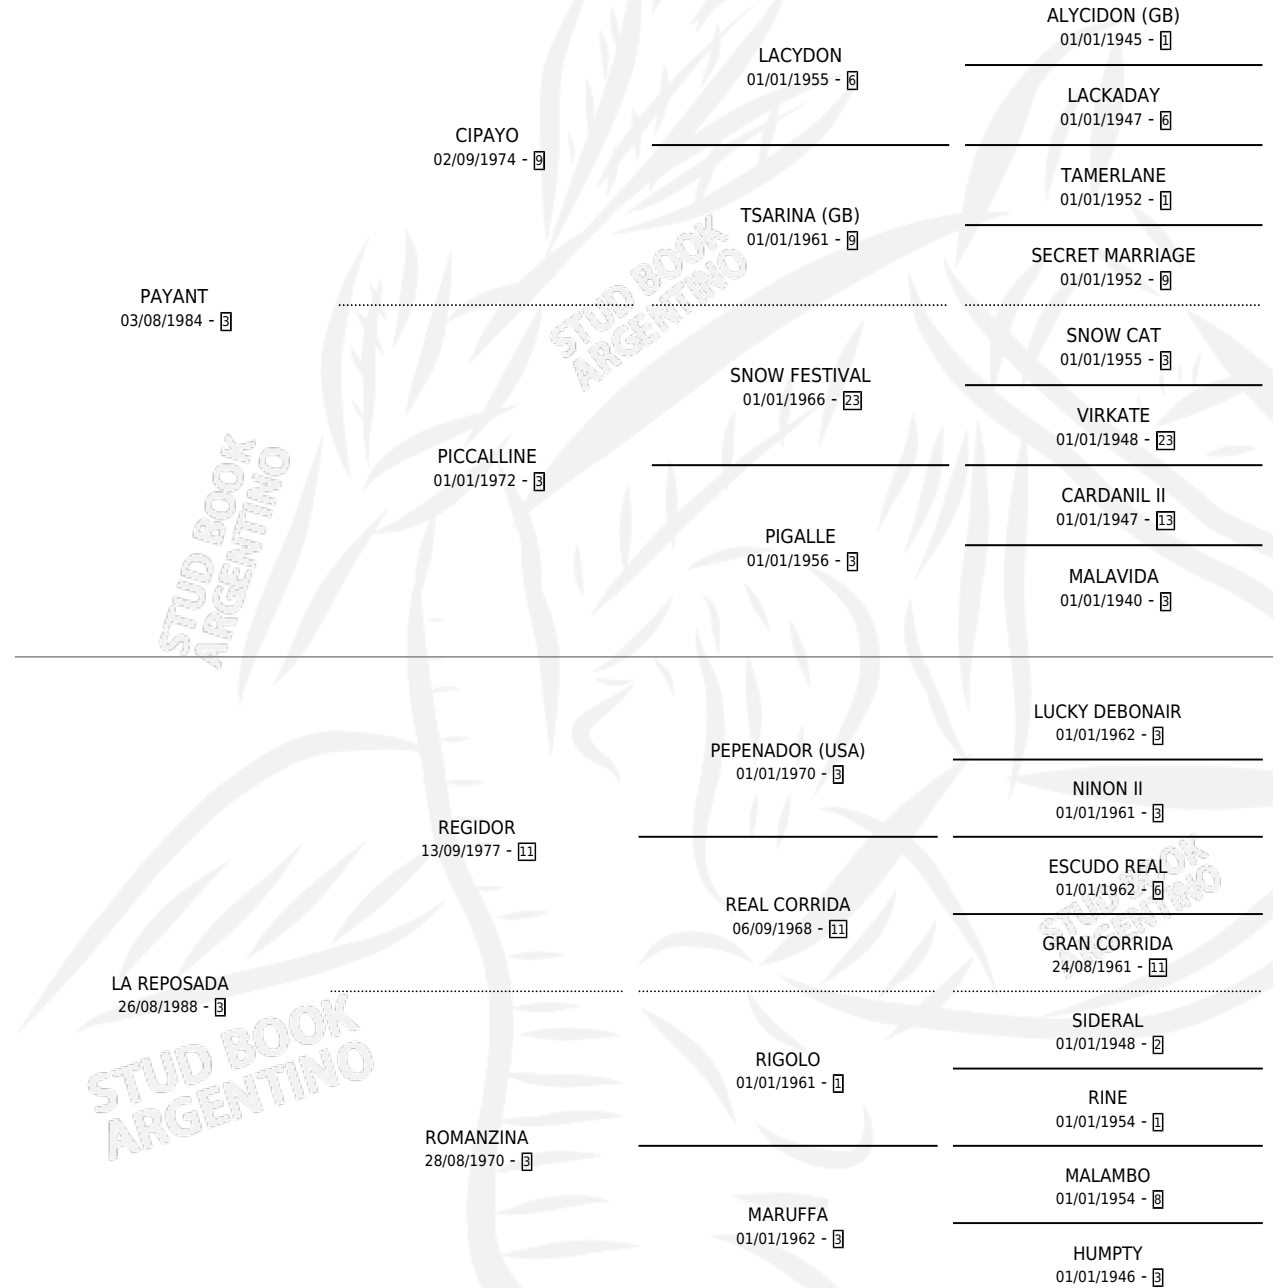

GRAN CANDELA

por **PAYANT** y **LA REPOSADA** por **REGIDOR**

Argentina · Hembra · Alazan · SP · 15/10/2001
Familia 3-m · Volumen 37

ESTADO

TIPIFICACIÓN SANGUÍNEA	X
TIPIFICACIÓN POR ADN	X
PASAPORTE	X
IDENTIFICACIÓN POR MICROCHIP	X
REPRODUCTOR	✓

Lugar de nacimiento: Indio Rico

Criador: Indio Rico

PEDIGREE

S

mientos 0 / Efectividad 0.00%

PADRILLO	PRODUCTO	CRIADOR	1ER SERVICIO	ÚLTIMO SERVICIO
BANDAR (USA)	∅		24/10/2004	24/10/2004

GRAN CANDELA

Datos oficiales del Stud Book Argentino