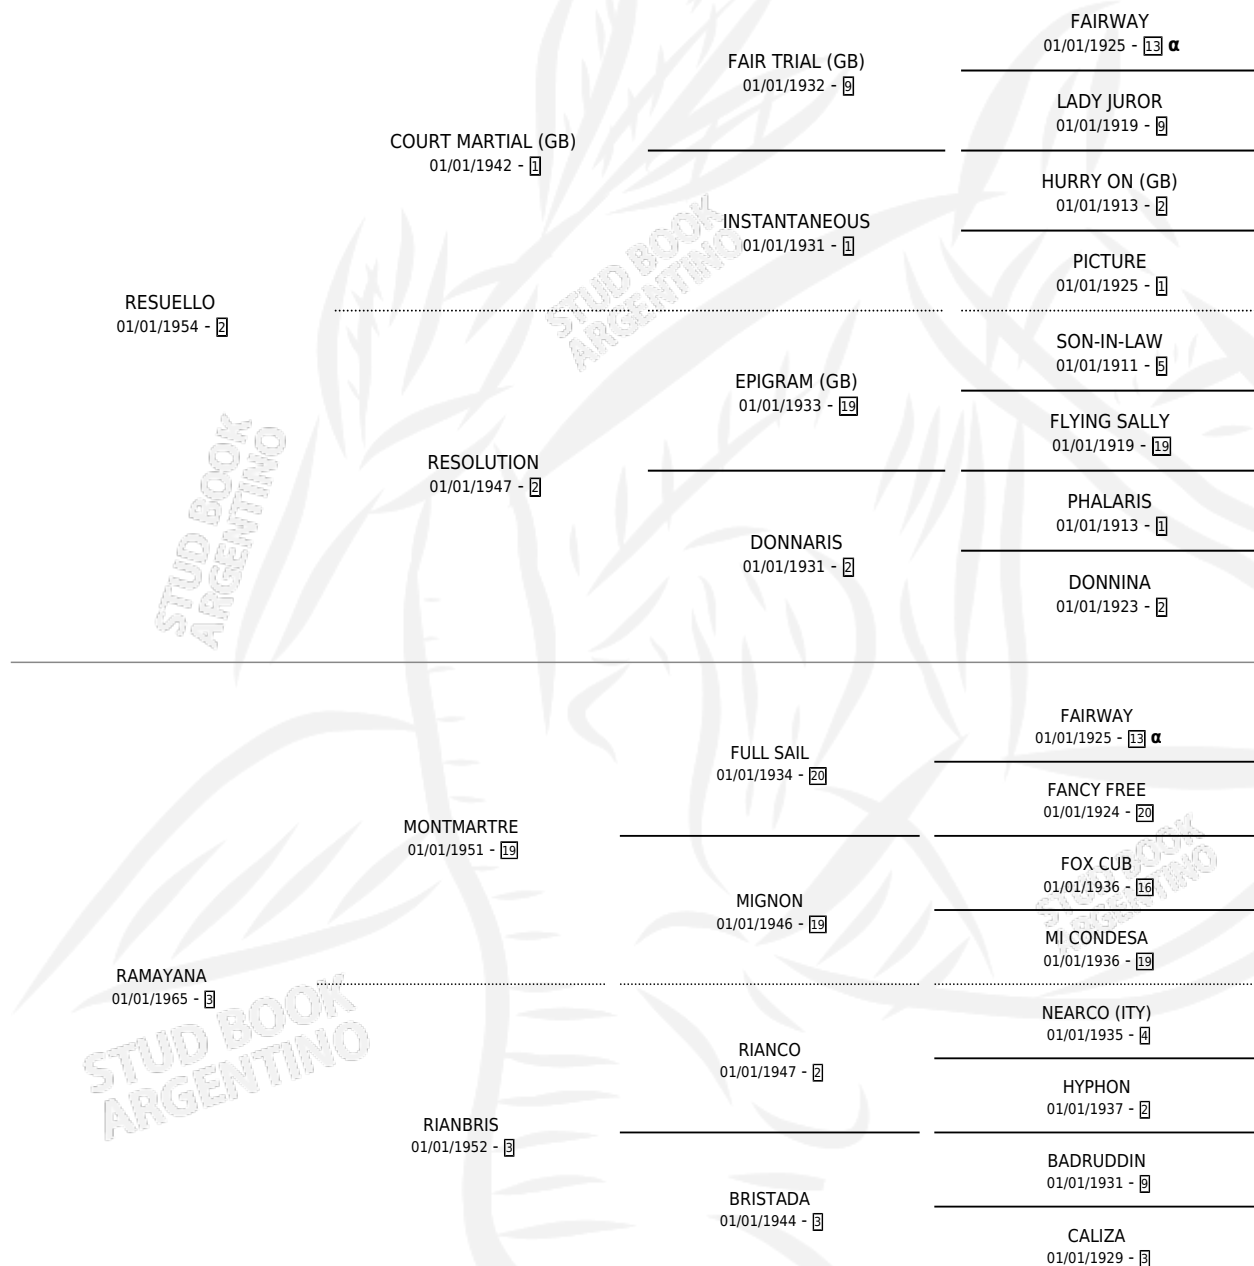

RAYAMANDRI

por RESUELLO y RAMAYANA por MONTMARTRE

Argentina · Hembra · Alazan · SP · 10/08/1974
Familia 3-c · Volumen 28

ESTADO

TIPIFICACIÓN SANGUÍNEA	X
TIPIFICACIÓN POR ADN	X
PASAPORTE	X
IDENTIFICACIÓN POR MICROCHIP	X
REPRODUCTOR	✓

Lugar de nacimiento: Campo particular

Criador: Sin dato

~

HIJOS

	MACHOS	HEMBRAS
8 NACIERON	5	3
4 CORRIERON	2	2
4 GANARON	2	2
0 GANADORES CL	0 GANADORES GR	0 GANADORES G1

PEDIGREE

INBREEDING : α

S

cimientos 8 / Efectividad 61.54%

PADRILLO	PRODUCTO	CRIADOR	1ER SERVICIO	ÚLTIMO SERVICIO
INCOMPARABLE	IN POPE (M A, 19/07/1991)	SIN DATO	09/08/1990	12/08/1990
GOOD ORMESSON			19/11/1989	18/12/1989
INCOMPARABLE			30/08/1988	27/11/1988
SIN ASIGNAR	∅		31/12/1987	31/12/1987
INCOMPARABLE	INMANDRI (H A, 19/11/1987)	SIN DATO	26/10/1986	08/12/1986
SEARCH TRADITION (USA)	SEARCH MANDRI (M ZC, 13/10/1986)	SIN DATO	17/10/1985	17/10/1985
LIGERO	JARPA (H ZD, 31/07/1983)	SIN DATO		
LIGERO	BUZCASHI (M A, 16/10/1981)	SIN DATO		
LIGERO	ZUBIAR (M A, 31/12/1980)	APAOLAZA RODOLFO MARTIN		
LIGERO	FAST RAYA (H AT, 14/08/1979)	SIN DATO		
LIGERO	TANAGRO (M Z, 08/09/1984)	SIN DATO		
SEARCH TRADITION (USA)	∅			
SEARCH TRADITION (USA)	∅			