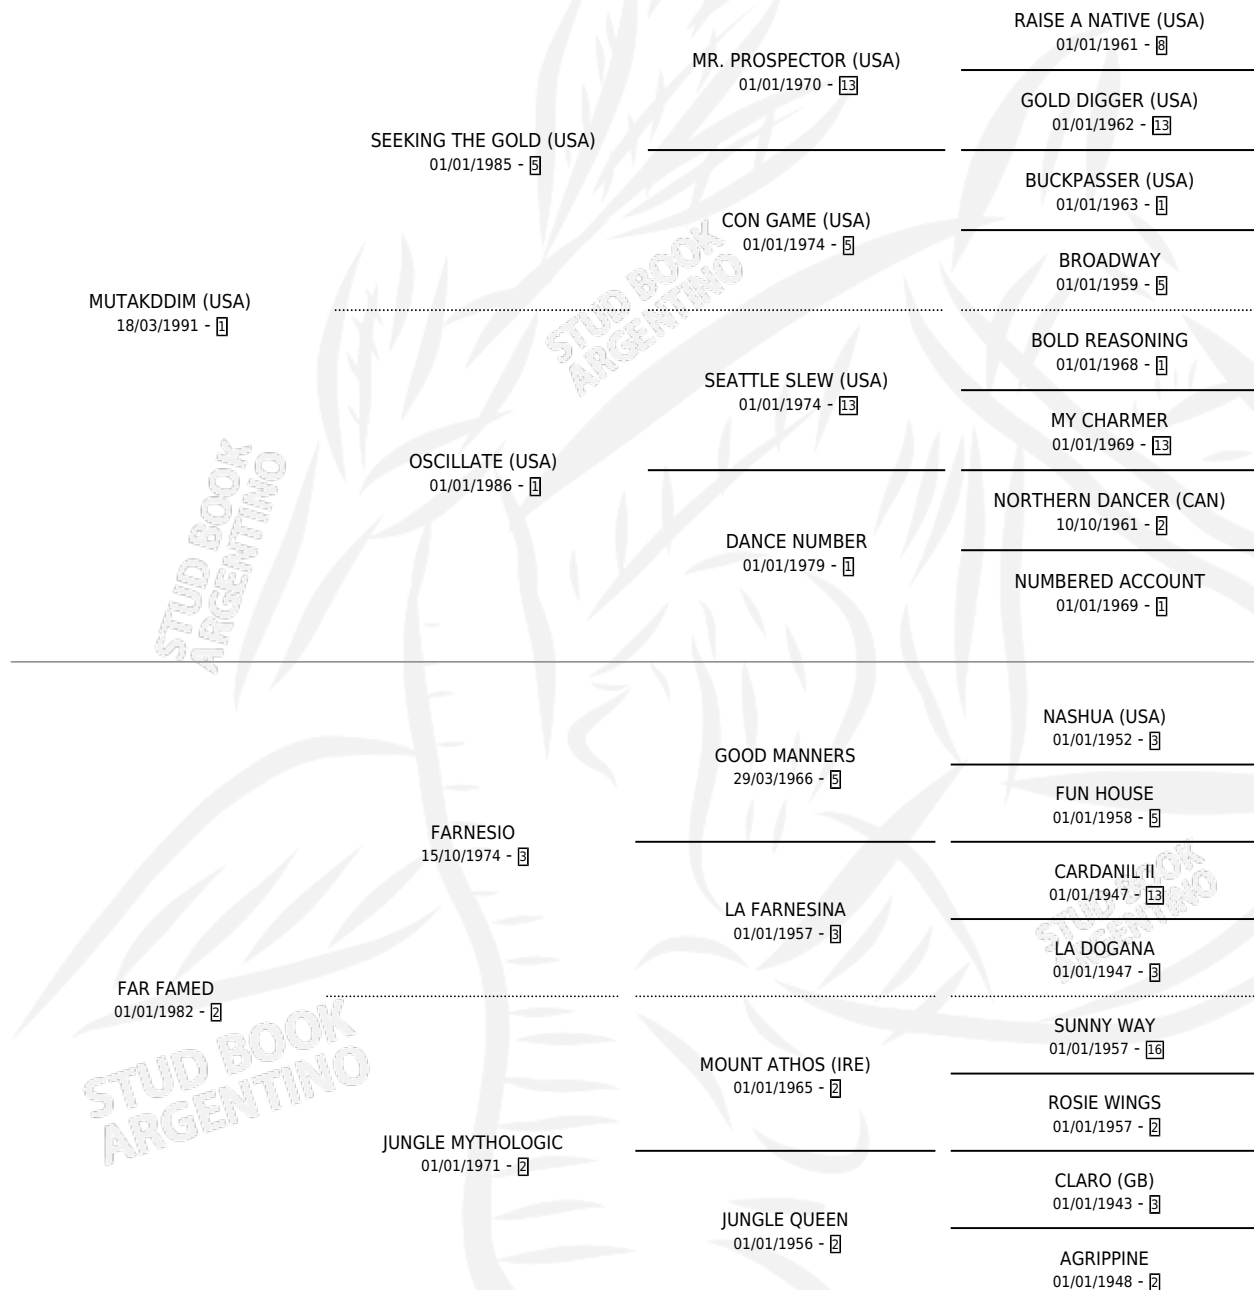

FAR THE BEST

por **MUTAKDDIM (USA)** y **FAR FAMED** por **FARNESIO**

Argentina · Hembra · Zaino · SP · 16/10/2001
Familia 2-g · Volumen 37

ESTADO

TIPIFICACIÓN SANGUÍNEA	✓
TIPIFICACIÓN POR ADN	✓
PASAPORTE	X
IDENTIFICACIÓN POR MICROCHIP	X
REPRODUCTOR	✓

Lugar de nacimiento: La Quebrada

Criador: La Quebrada

~

HIJOS

	MACHOS	HEMBRAS
9 NACIERON	6	3
5 CORRIERON	3	2
3 GANARON	1	2
0 GANADORES CL	0 GANADORES GR	0 GANADORES G1

PEDIGREE