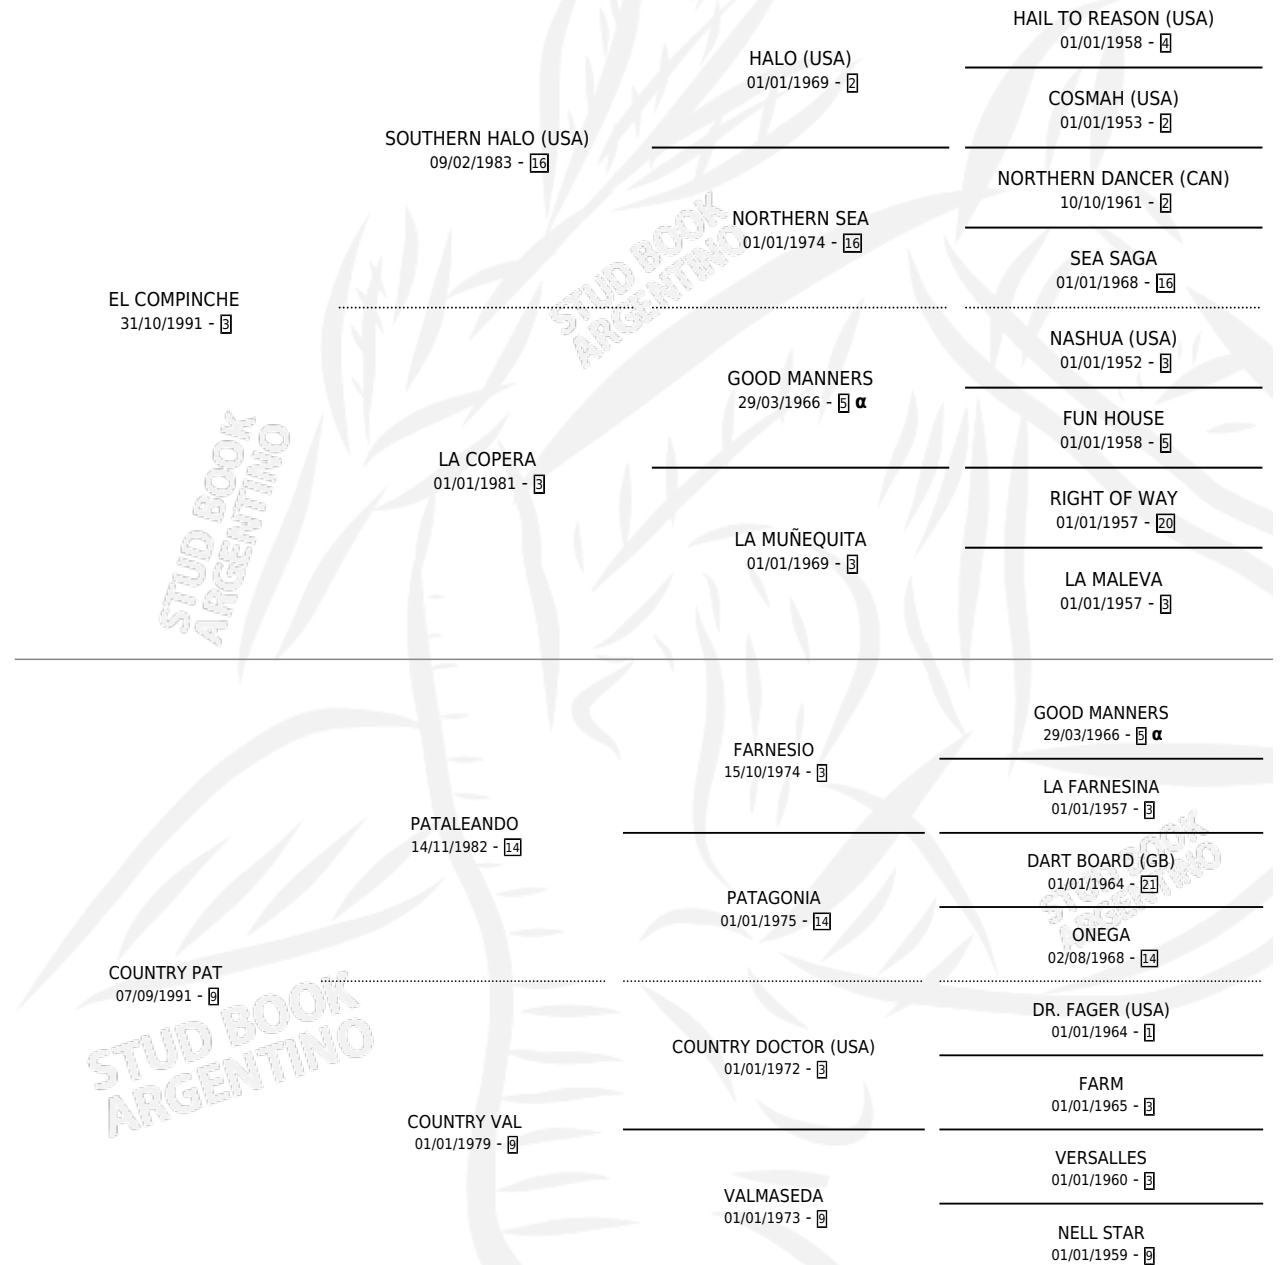

# EL ENTENAO

por **EL COMPINCHE** y **COUNTRY PAT** por **PATALEANDO**

Argentina · Macho · Zaino · SP · 04/11/2001  
Familia 9-b · Volumen 37

## ESTADO

TIPIFICACIÓN SANGUÍNEA	✓
TIPIFICACIÓN POR ADN	X
PASAPORTE	X
IDENTIFICACIÓN POR MICROCHIP	X
REPRODUCTOR	X

**Lugar de nacimiento:** Masama

**Criador:** Masama

## PEDIGREE

INBREEDING : α