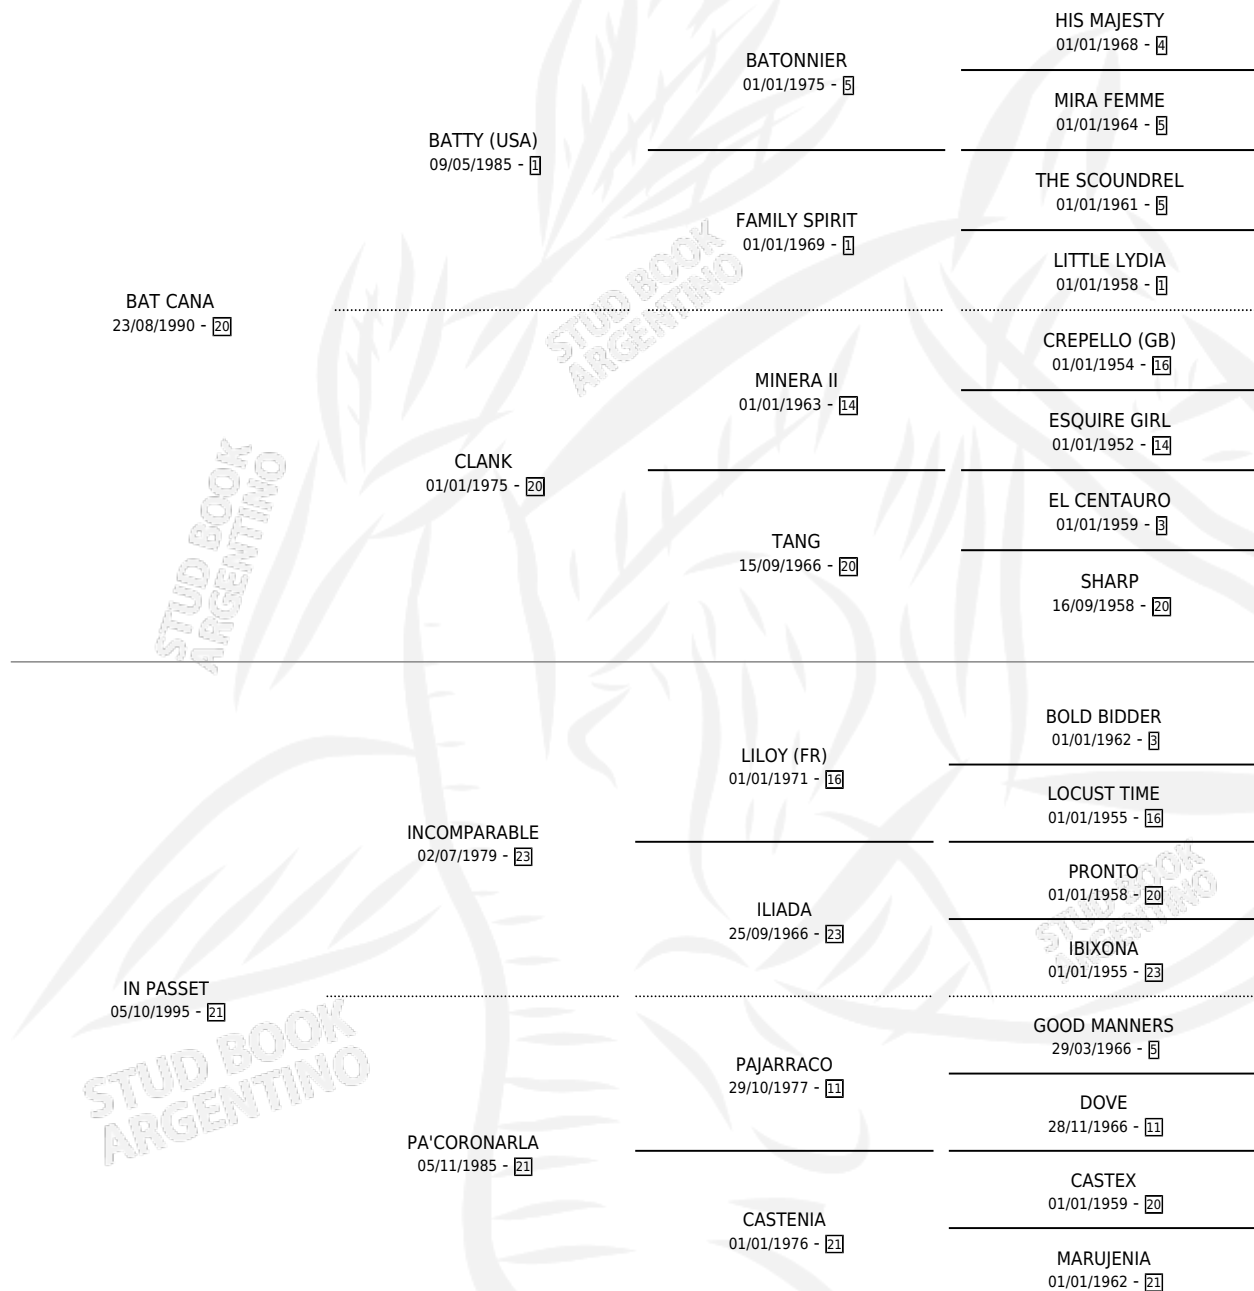

PASSE BAT

por **BAT CANA** y **IN PASSET** por **INCOMPARABLE**

Argentina · Macho · Alazan · SP · 20/11/2001
Familia 21-a · Volumen 37

ESTADO

TIPIFICACIÓN SANGUÍNEA	X
TIPIFICACIÓN POR ADN	X
PASAPORTE	X
IDENTIFICACIÓN POR MICROCHIP	X
REPRODUCTOR	X

Lugar de nacimiento: Rosa Negra

Criador: Sin dato

PEDIGREE

PASSE BAT

Datos oficiales del Stud Book Argentino

Documento generado el 12/05/2026

studbook.org.ar