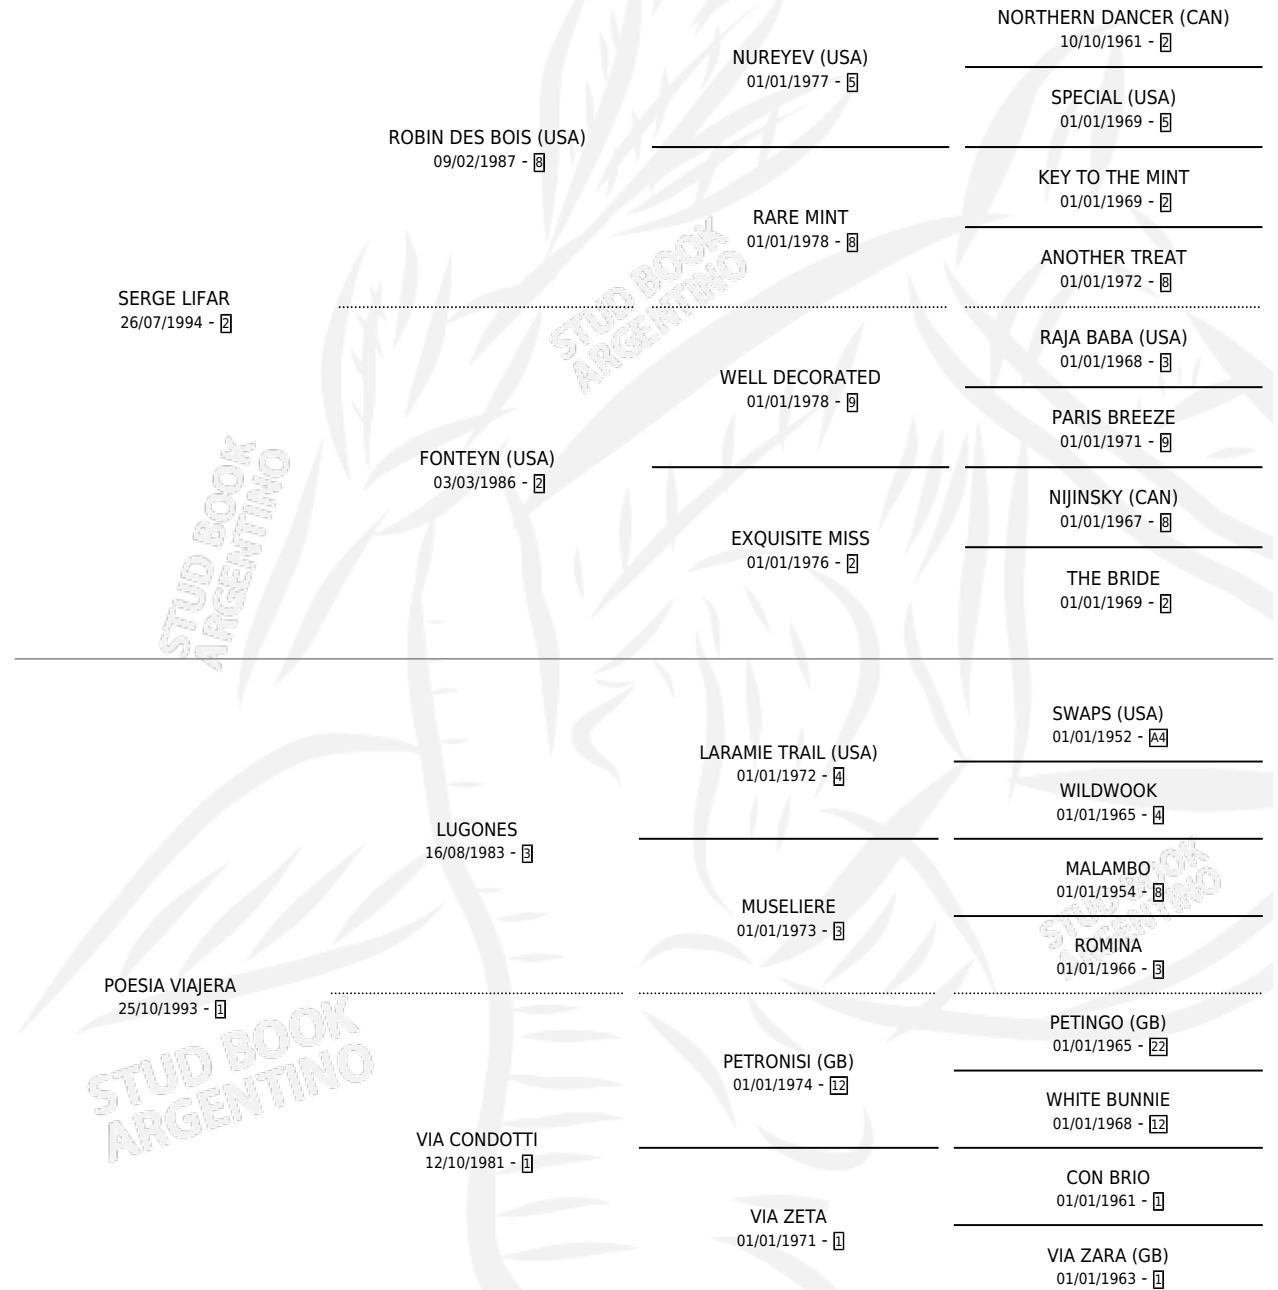

POETA LIFAR

por SERGE LIFAR y POESIA VIAJERA por LUGONES

Argentina · Macho · Zaino · SP · 19/10/2001
Familia 1-p · Volumen 37

ESTADO

TIPIFICACIÓN SANGUÍNEA	X
TIPIFICACIÓN POR ADN	X
PASAPORTE	X
IDENTIFICACIÓN POR MICROCHIP	X
REPRODUCTOR	X

Lugar de nacimiento: Facundo Y Federico
Criador: Tazzioli Ricardo Fabian

PEDIGREE

POETA LIFAR

Datos oficiales del Stud Book Argentino

Documento generado el 14/05/2026

studbook.org.ar