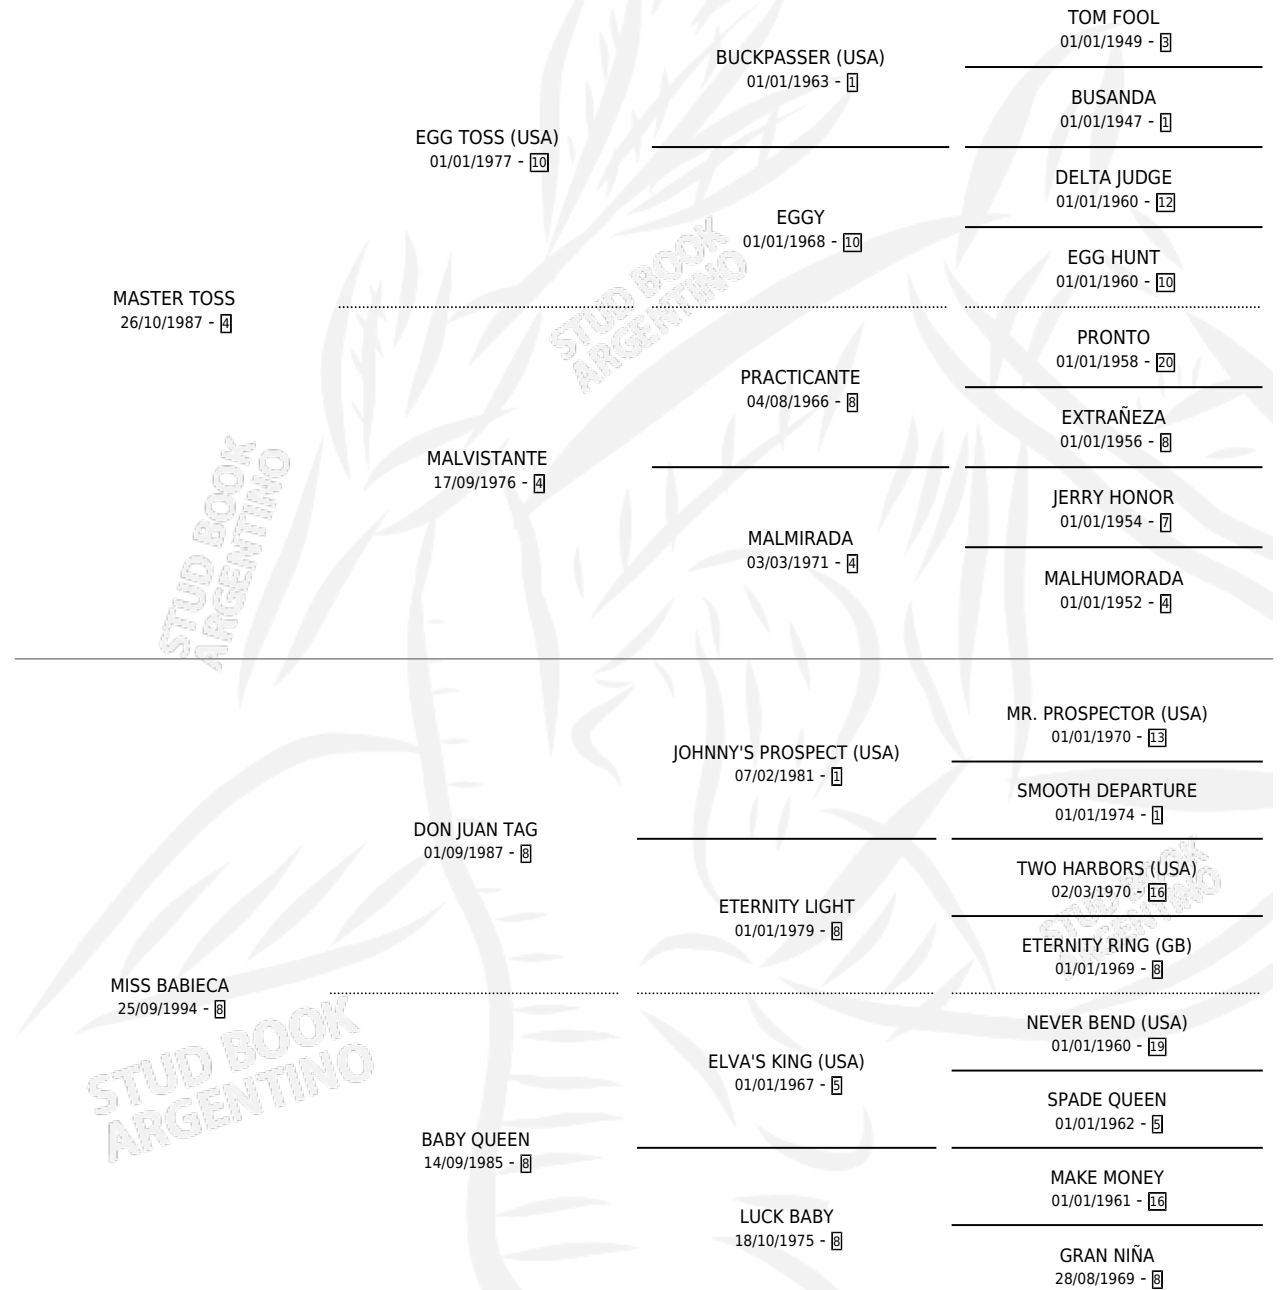

JUANA TOSS

por MASTER TOSS y MISS BABIECA por DON JUAN TAG

Argentina · Hembra · Alazan · SP · 25/10/2001
Familia 8-g · Volumen 37

ESTADO

TIPIFICACIÓN SANGUÍNEA	✓
TIPIFICACIÓN POR ADN	✓
PASAPORTE	X
IDENTIFICACIÓN POR MICROCHIP	X
REPRODUCTOR	✓

Lugar de nacimiento: Mac Gregor

Criador: Mac Gregor

~

HIJOS

	MACHOS	HEMBRAS
2 NACIERON	1	1
1 CORRIERON	1	0

SIN ACTUACIONES

PEDIGREE

S