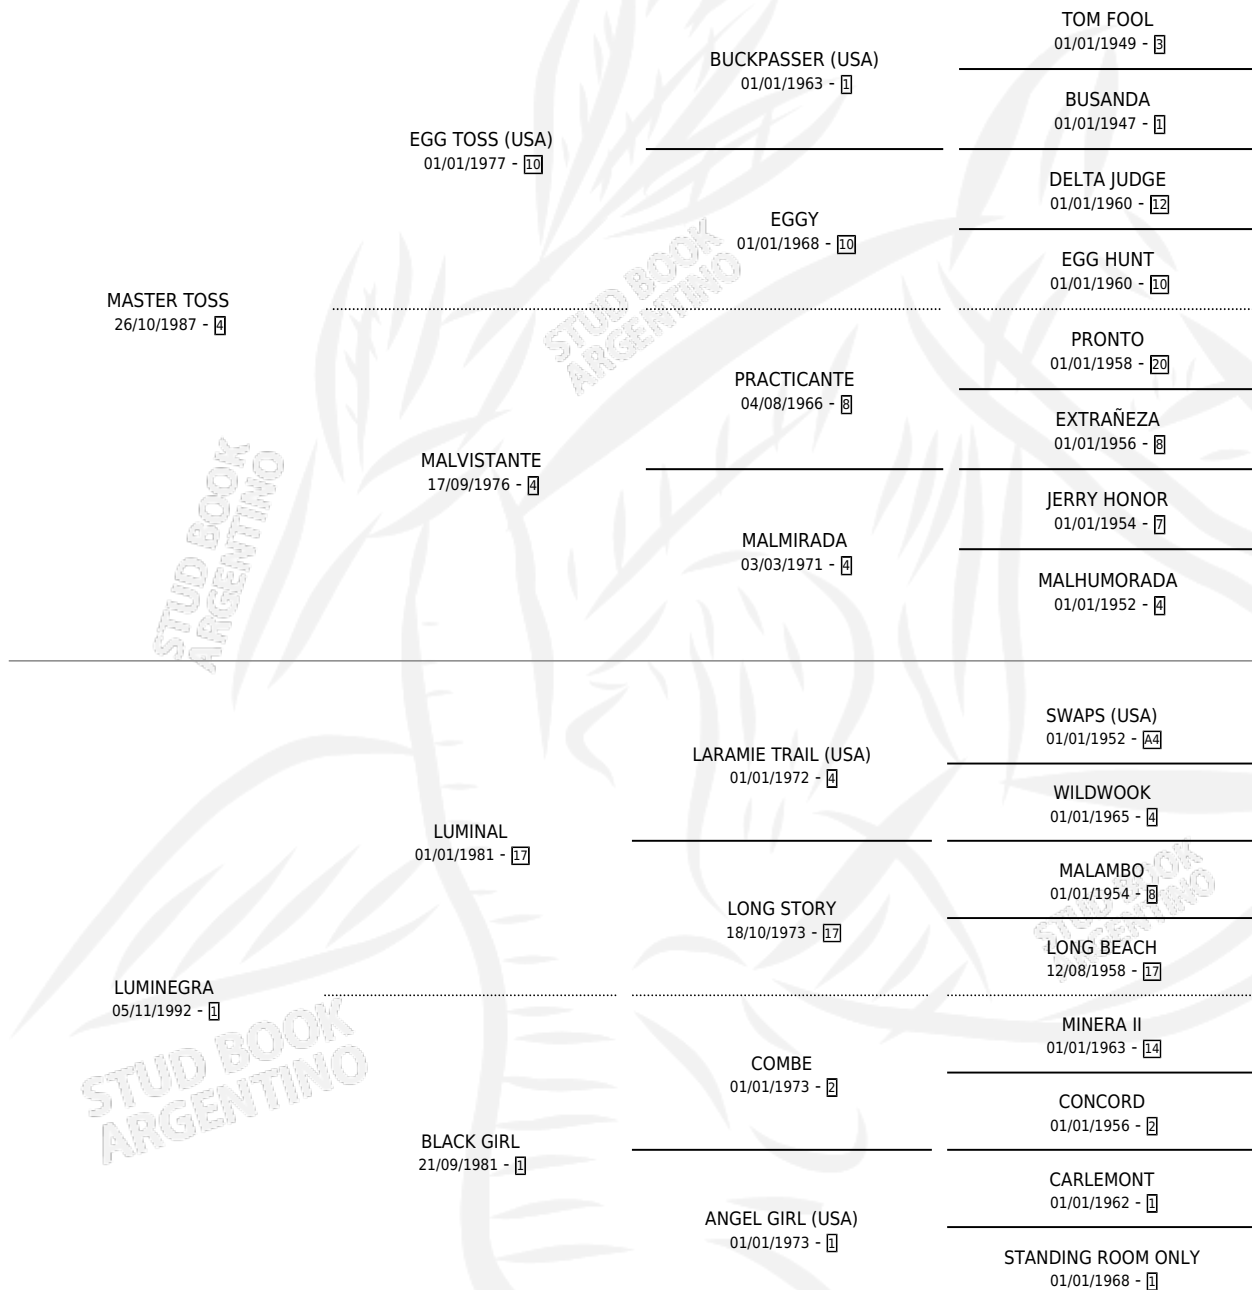

Lugar de nacimiento: Mac Gregor

Criador: Mac Gregor

~

HIJOS

	MACHOS	HEMBRAS
6 NACIERON	3	3
3 CORRIERON	2	1

SIN ACTUACIONES

PEDIGREE

CAMPAÑA

Solo carreras oficiales de Argentina

POR EDAD

EDAD	CC	1°	2°	3°	4°	5°	NP	CLC	CLG	CLCG1	CLGG1	IMPORTE	GANANCIA / CC
4 AÑOS	5	1	1	0	2	1	0	0	0	0	0	\$13,346	\$2,669
TOTALES	5	1	1	0	2	1	0	0	0	0	0	\$13,346	\$2,669
%		20.0%	20.0%	0.0%	40.0%	20.0%	0.0%	0.0%	0.0%	0.0%	0.0%		