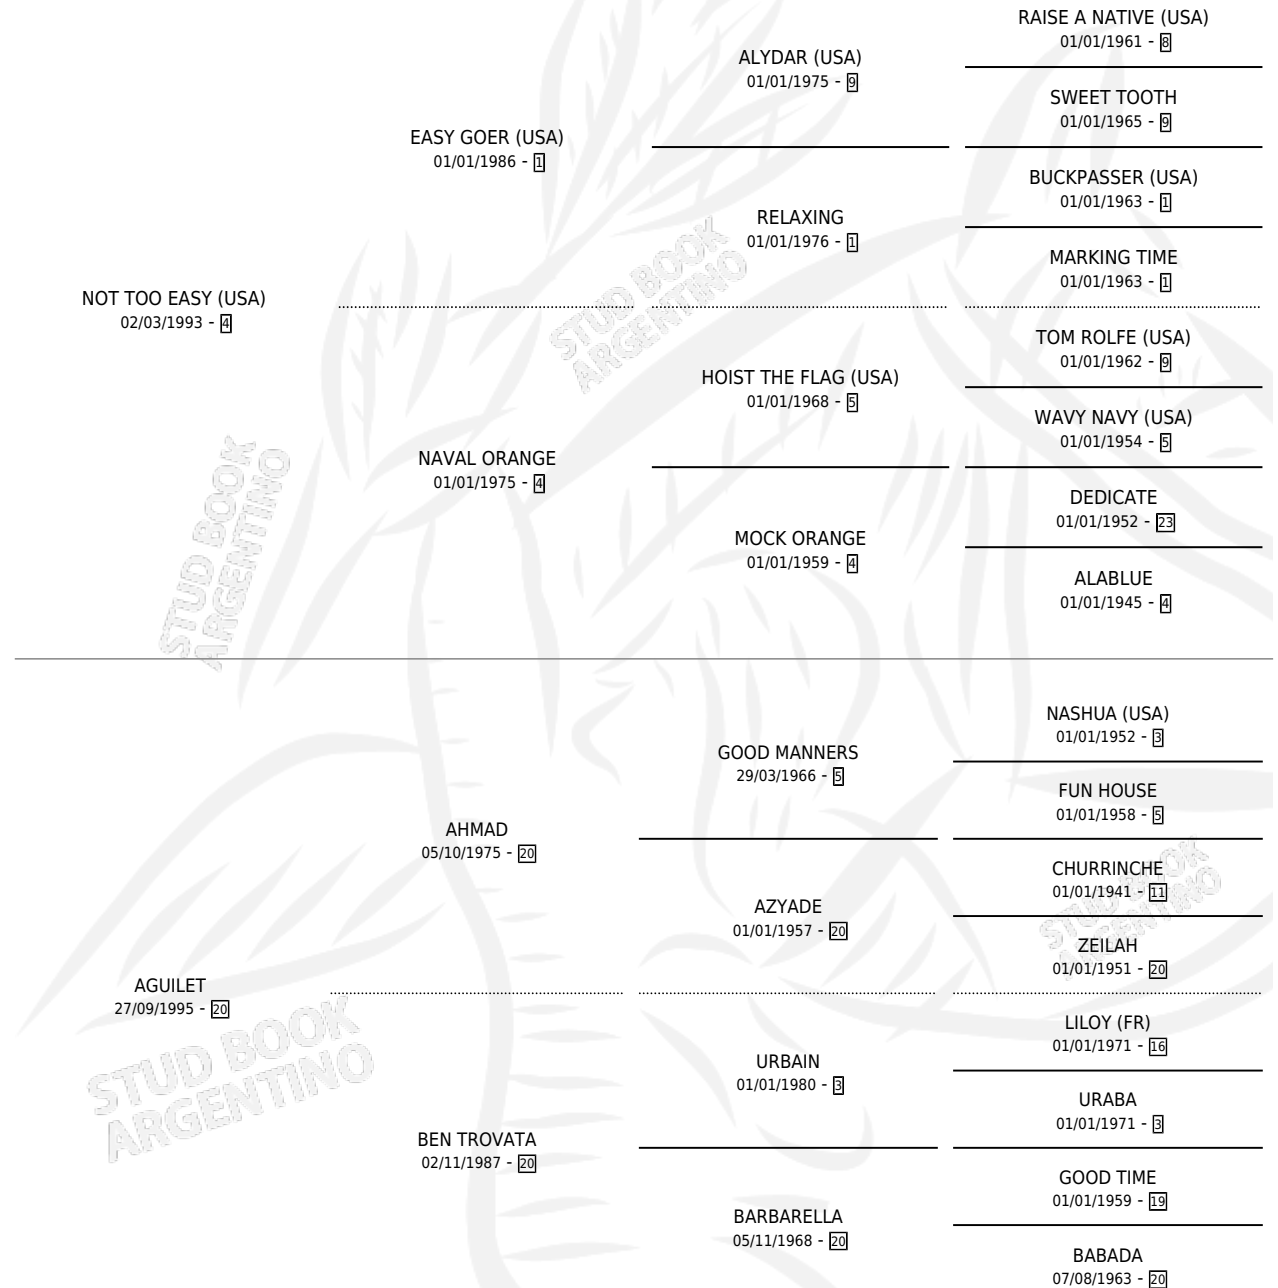

NOVEDAD

por NOT TOO EASY (USA) y AGUILET por AHMAD

Argentina · Hembra · Zaino · SP · 21/10/2001
Familia 20 · Volumen 37

ESTADO

TIPIFICACIÓN SANGUÍNEA	✓
TIPIFICACIÓN POR ADN	X
PASAPORTE	X
IDENTIFICACIÓN POR MICROCHIP	X
REPRODUCTOR	X

Lugar de nacimiento: Don Yeye

Criador: Repetto Miguel Angel

PEDIGREE

CAMPAÑA

Solo carreras oficiales de Argentina

POR EDAD

EDAD	CC	1°	2°	3°	4°	5°	NP	CLC	CLG	CLCG1	CLGG1	IMPORTE	GANANCIA / CC
3 AÑOS	1	0	0	0	0	0	1	0	0	0	0	\$0	\$0
4 AÑOS	7	1	1	2	0	1	2	0	0	0	0	\$13,630	\$1,947
TOTALES	8	1	1	2	0	1	3	0	0	0	0	\$13,630	\$1,704
%		12.5%	12.5%	25.0%	0.0%	12.5%	37.5%	0.0%	0.0%	0.0%	0.0%		

Ganadora en San Isidro - \$13,630, a los 4 años.

POR DISTANCIA

HIPODROMO	CC	1°	2°	3°	4°	5°	NP	CLC	CLG	CLCG1	CLGG1	IMPORTE
SAN ISIDRO	2	1	1	0	0	0	0	0	0	0	0	\$10,400
1200 MTS	2	1	1	0	0	0	0	0	0	0	0	\$10,400
LA PLATA	4	0	0	2	0	1	1	0	0	0	0	\$3,230
1200 MTS	3	0	0	1	0	1	1	0	0	0	0	\$1,870
1100 MTS	1	0	0	1	0	0	0	0	0	0	0	\$1,360
PALERMO	2	0	0	0	0	0	2	0	0	0	0	\$0
1200 MTS	2	0	0	0	0	0	2	0	0	0	0	\$0