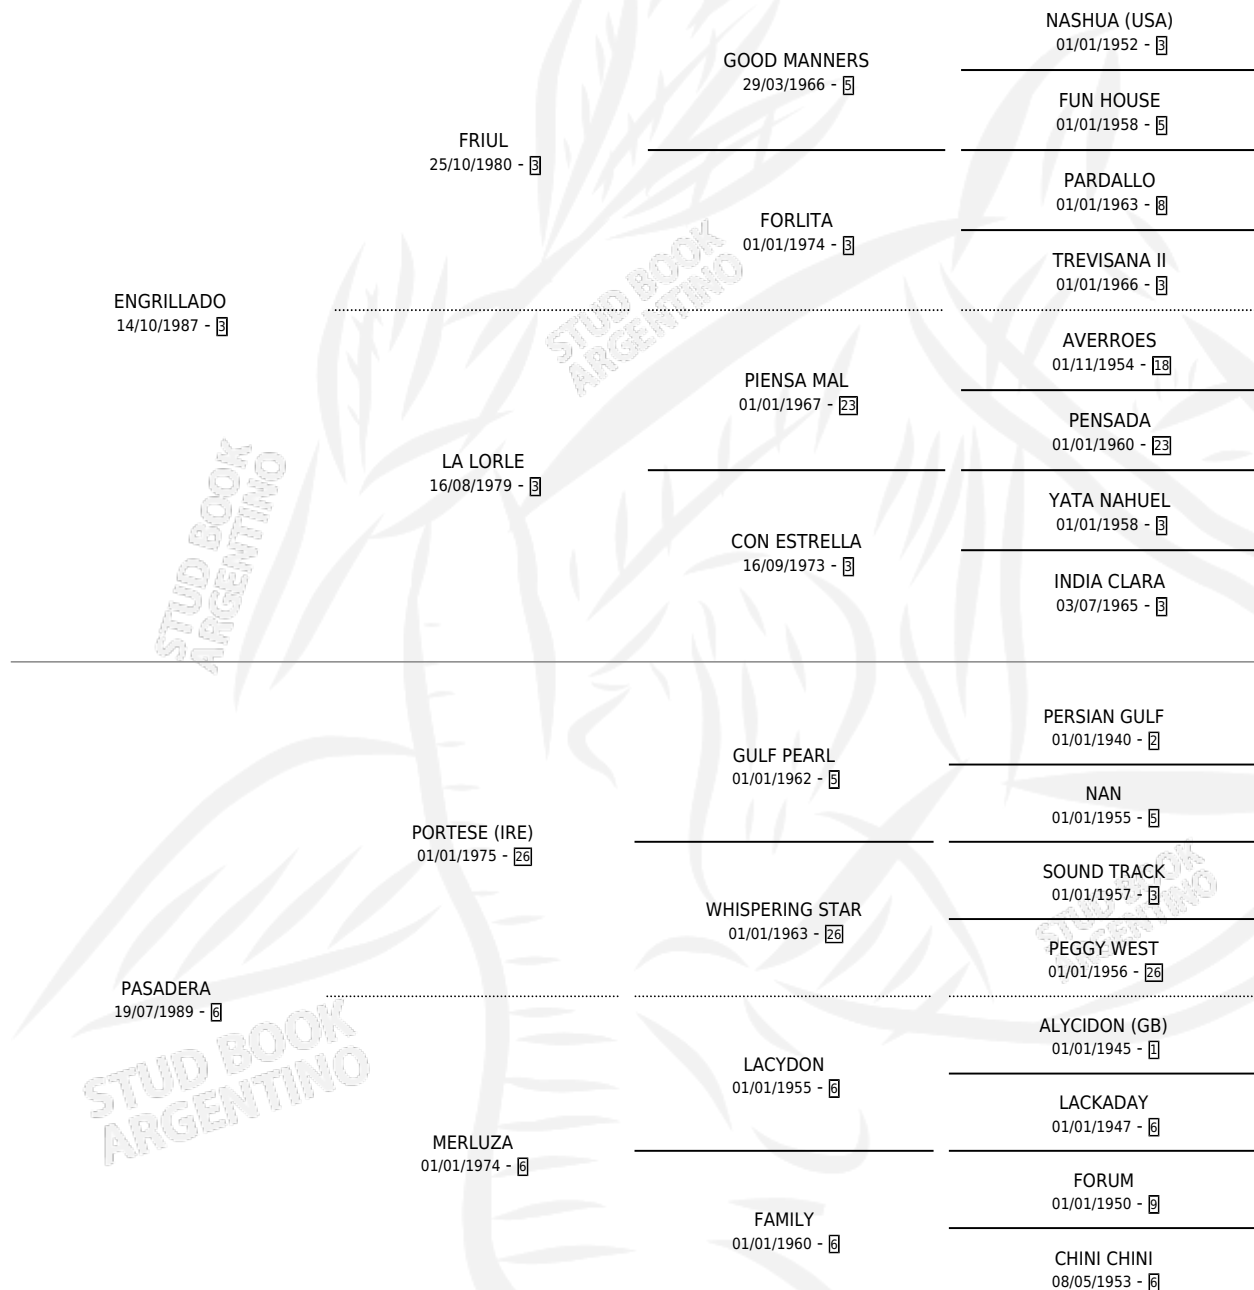

DR. LECTER

por ENGRILLADO y PASADERA por PORTESE (IRE)

Argentina · Macho · Alazan · SP · 19/10/2001
Familia 6-e · Volumen 37

ESTADO

TIPIFICACIÓN SANGUÍNEA	✓
TIPIFICACIÓN POR ADN	X
PASAPORTE	X
IDENTIFICACIÓN POR MICROCHIP	X
REPRODUCTOR	X

Lugar de nacimiento: Don Yeye

Criador: Pasarotti Carola

PEDIGREE

CAMPAÑA

Solo carreras oficiales de Argentina

POR EDAD

EDAD	CC	1°	2°	3°	4°	5°	NP	CLC	CLG	CLCG1	CLGG1	IMPORTE	GANANCIA / CC
3 AÑOS	2	0	1	0	0	0	1	0	0	0	0	\$2,925	\$1,463
4 AÑOS	2	0	0	1	0	0	1	0	0	0	0	\$2,025	\$1,013
5 AÑOS	8	1	1	0	1	0	5	0	0	0	0	\$11,860	\$1,483
TOTALES	12	1	2	1	1	0	7	0	0	0	0	\$16,810	\$1,401
%		8.3%	16.7%	8.3%	8.3%	0.0%	58.3%	0.0%	0.0%	0.0%	0.0%		