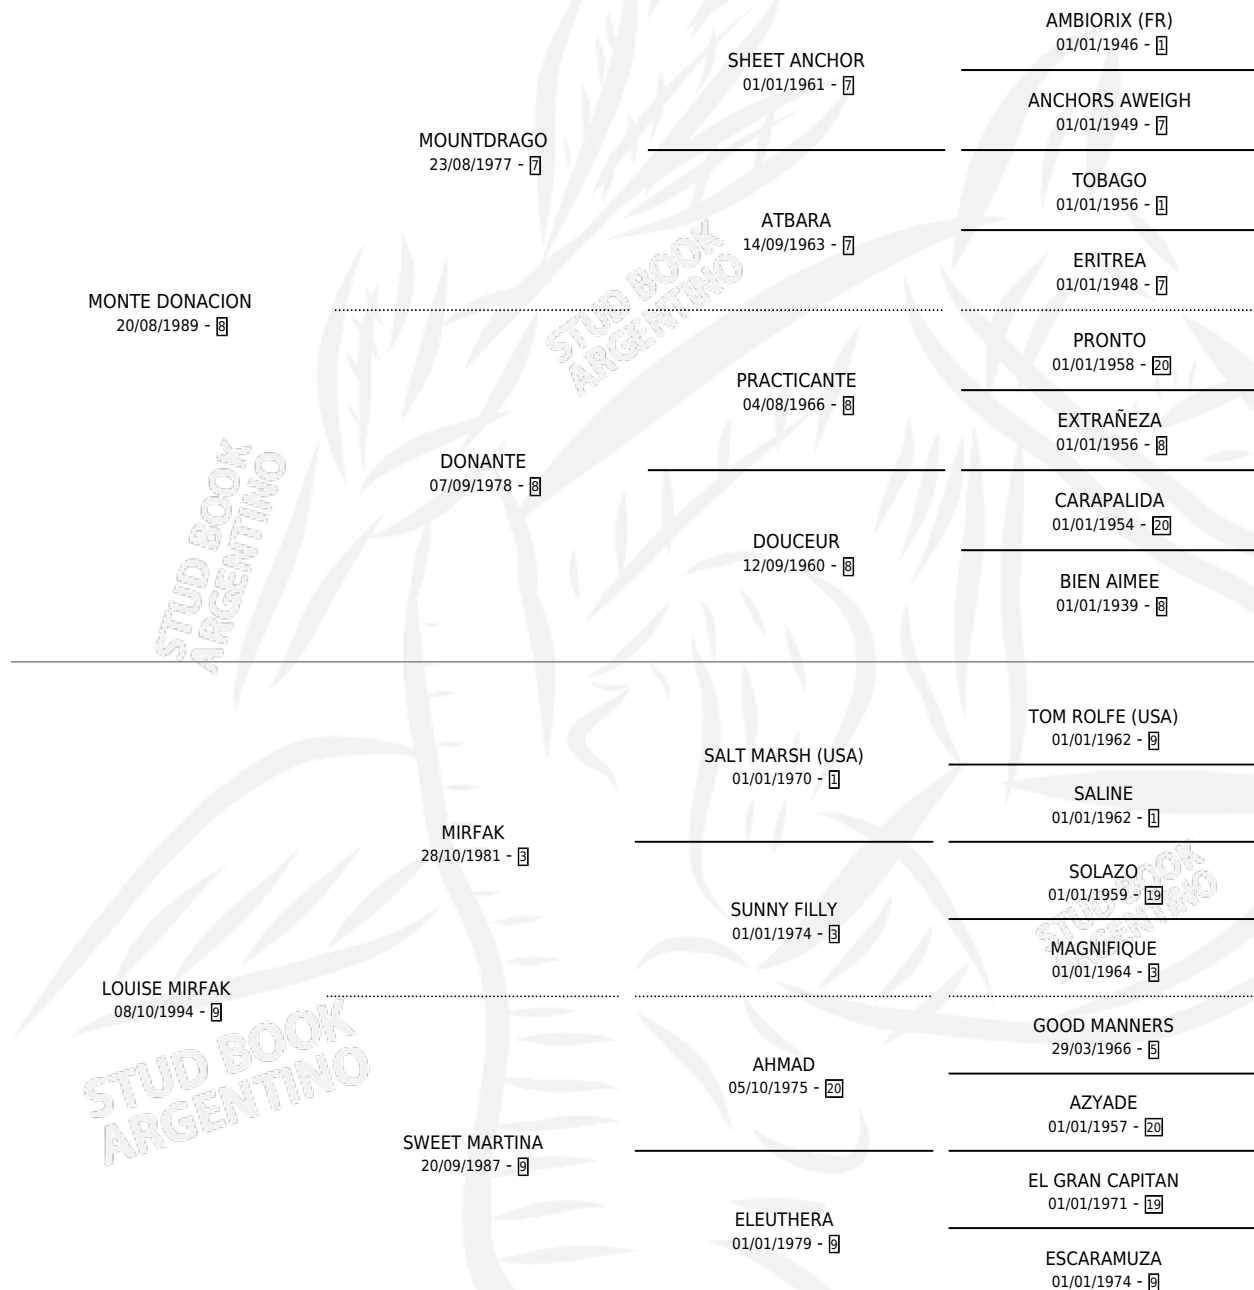

MAHDE

por MONTE DONACION y LOUISE MIRFAK por MIRFAK

Argentina · Macho · Zaino · SP · 07/11/2001
Familia 9-g · Volumen 37

ESTADO

TIPIFICACIÓN SANGUÍNEA	✓
TIPIFICACIÓN POR ADN	X
PASAPORTE	X
IDENTIFICACIÓN POR MICROCHIP	X
REPRODUCTOR	X

Lugar de nacimiento: Pluma De Oro

Criador: Sin dato

PEDIGREE

CAMPAÑA

Solo carreras oficiales de Argentina

POR EDAD

EDAD	CC	1°	2°	3°	4°	5°	NP	CLC	CLG	CLCG1	CLGG1	IMPORTE	GANANCIA / CC
4 AÑOS	6	0	0	0	0	0	6	0	0	0	0	\$0	\$0
5 AÑOS	4	0	0	0	0	0	4	0	0	0	0	\$0	\$0
6 AÑOS	2	0	0	0	0	0	2	0	0	0	0	\$0	\$0
TOTALES	12	0	0	0	0	0	12	0	0	0	0	\$0	\$0
%		0.0%	0.0%	0.0%	0.0%	0.0%	100%	0.0%	0.0%	0.0%	0.0%		