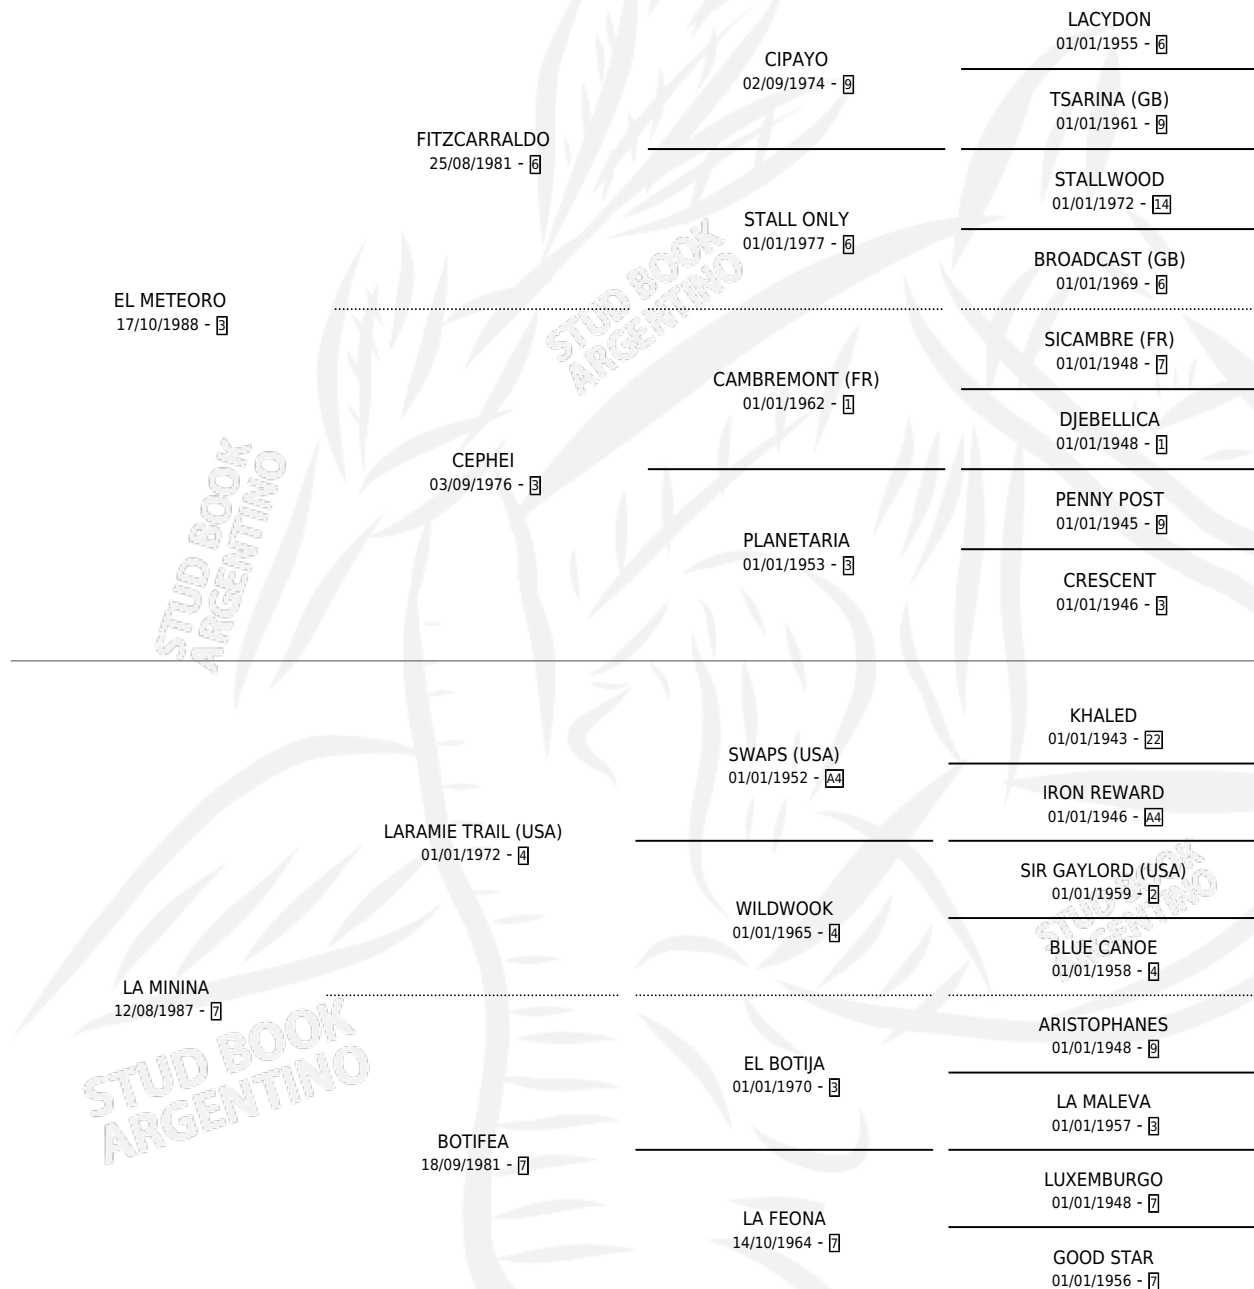

LA MADRUGADORA

por EL METEORO y LA MININA por LARAMIE TRAIL (USA)

Argentina · Hembra · Alazan Tostado · SP · 22/10/2001
Familia 7 · Volumen 37

ESTADO

TIPIFICACIÓN SANGUÍNEA	✓
TIPIFICACIÓN POR ADN	✓
PASAPORTE	X
IDENTIFICACIÓN POR MICROCHIP	X
REPRODUCTOR	✓

Lugar de nacimiento: Epuyen

Criador: Lederman Alberto

~

HIJOS

	MACHOS	HEMBRAS
1 NACIERON	0	1

SIN ACTUACIONES

PEDIGREE

S

mientos 1 / Efectividad 33.33%

PADRILLO	PRODUCTO	CRIADOR	1ER SERVICIO	ÚLTIMO SERVICIO
FINLANDER	∅		18/10/2007	20/10/2007
SMFEWALK (USA)	LINDA MANANA (H Z, 01/10/2007)	TAZZIOLI RICARDO FABIAN	08/10/2006	31/10/2006
BODY GLOVE	∅		24/10/2005	05/11/2005