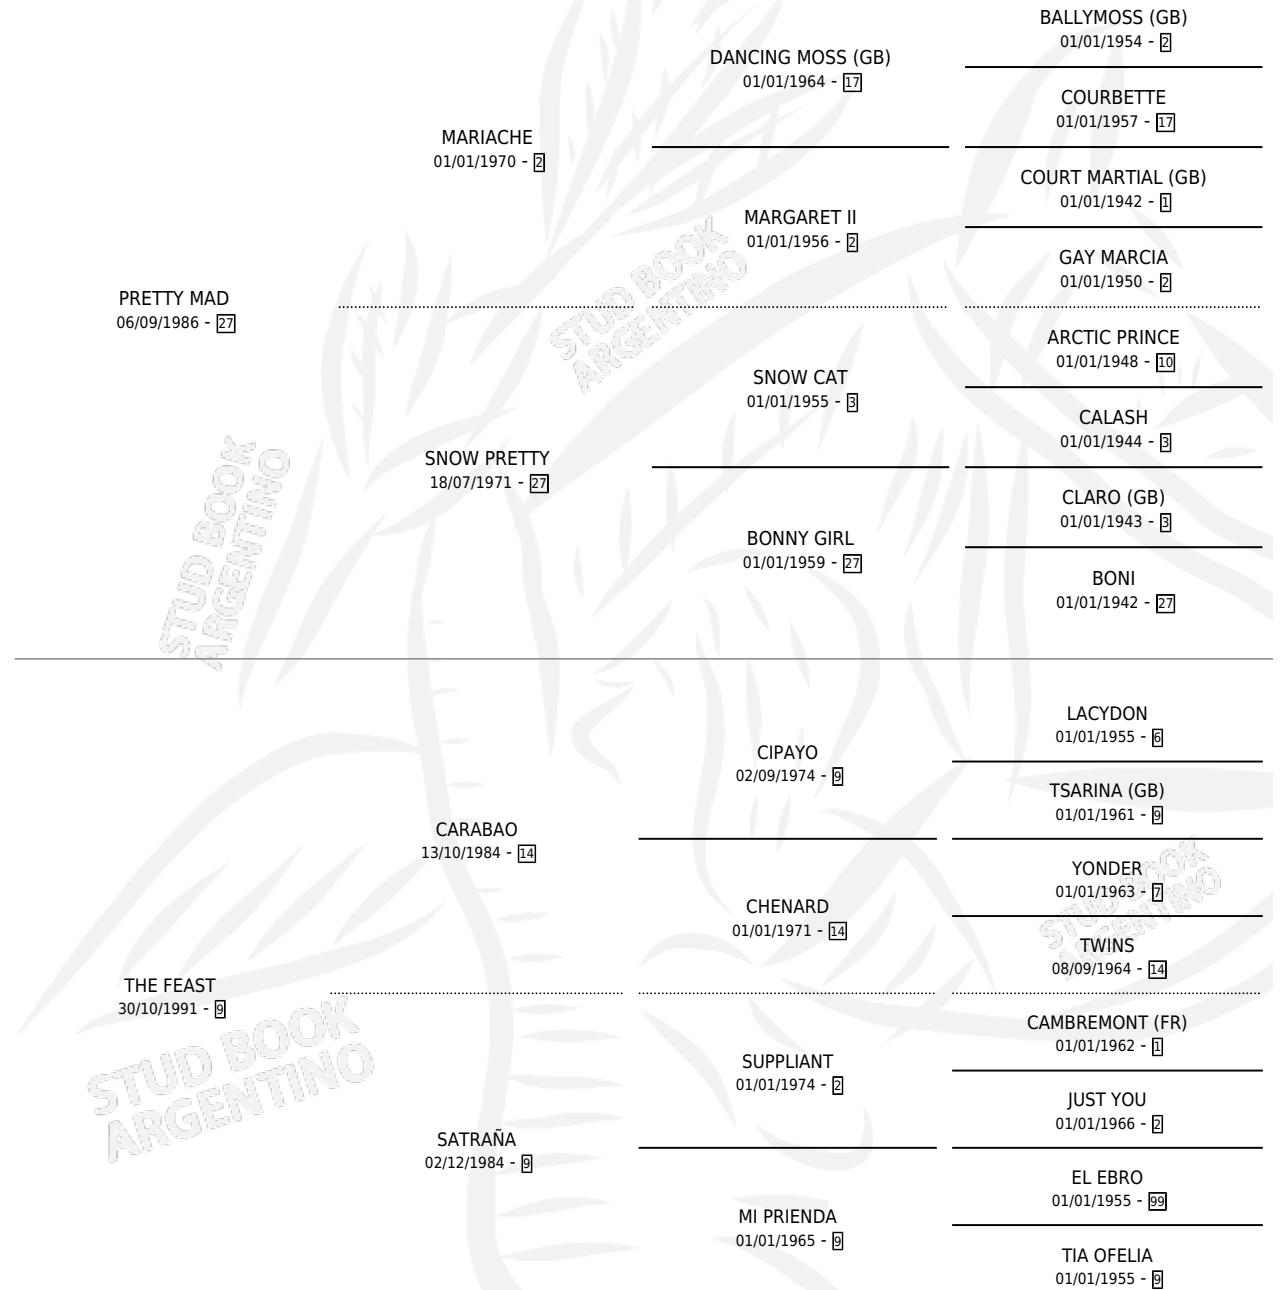

PRETTY ALTANERA

por PRETTY MAD y THE FEAST por CARABAO

Argentina · Hembra · Alazan · SP · 22/10/2001
Familia 9-b · Volumen 37

ESTADO

| | |
|------------------------------|---|
| TIPIFICACIÓN SANGUÍNEA | X |
| TIPIFICACIÓN POR ADN | X |
| PASAPORTE | X |
| IDENTIFICACIÓN POR MICROCHIP | X |
| REPRODUCTOR | X |

Lugar de nacimiento: Don Jacobo

Criador: Kirchner Maria Elena

PEDIGREE

PRETTY ALTANERA

Datos oficiales del Stud Book Argentino

Documento generado el 07/05/2026

studbook.org.ar