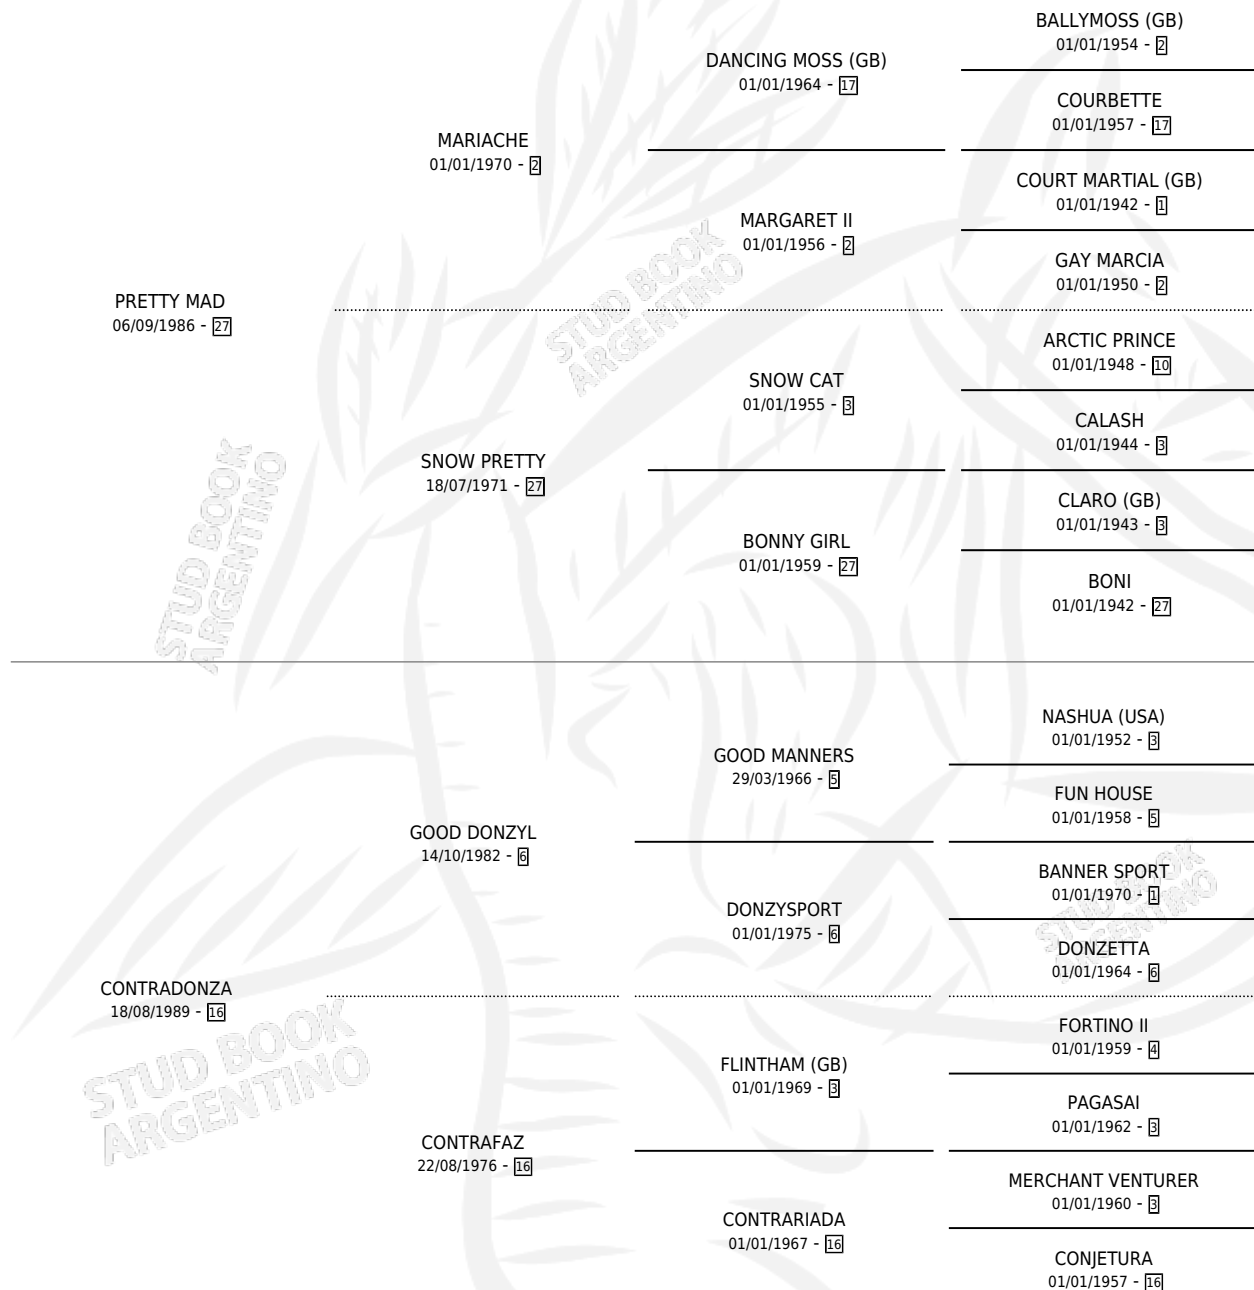

PRETTY SALVADORA

por PRETTY MAD y CONTRADONZA por GOOD DONZYL

Argentina · Hembra · Alazan · SP · 01/11/2001
Familia 16-e · Volumen 37

ESTADO

TIPIFICACIÓN SANGUÍNEA	✓
TIPIFICACIÓN POR ADN	✓
PASAPORTE	X
IDENTIFICACIÓN POR MICROCHIP	X
REPRODUCTOR	✓

Lugar de nacimiento: Don Jacobo
Criador: Kirchner Maria Elena

~

HIJOS

	MACHOS	HEMBRAS
6 NACIERON	4	2
3 CORRIERON	2	1
3 GANARON	2	1
0 GANADORES CL	0 GANADORES GR	0 GANADORES G1

PEDIGREE

CAMPAÑA

Solo carreras oficiales de Argentina