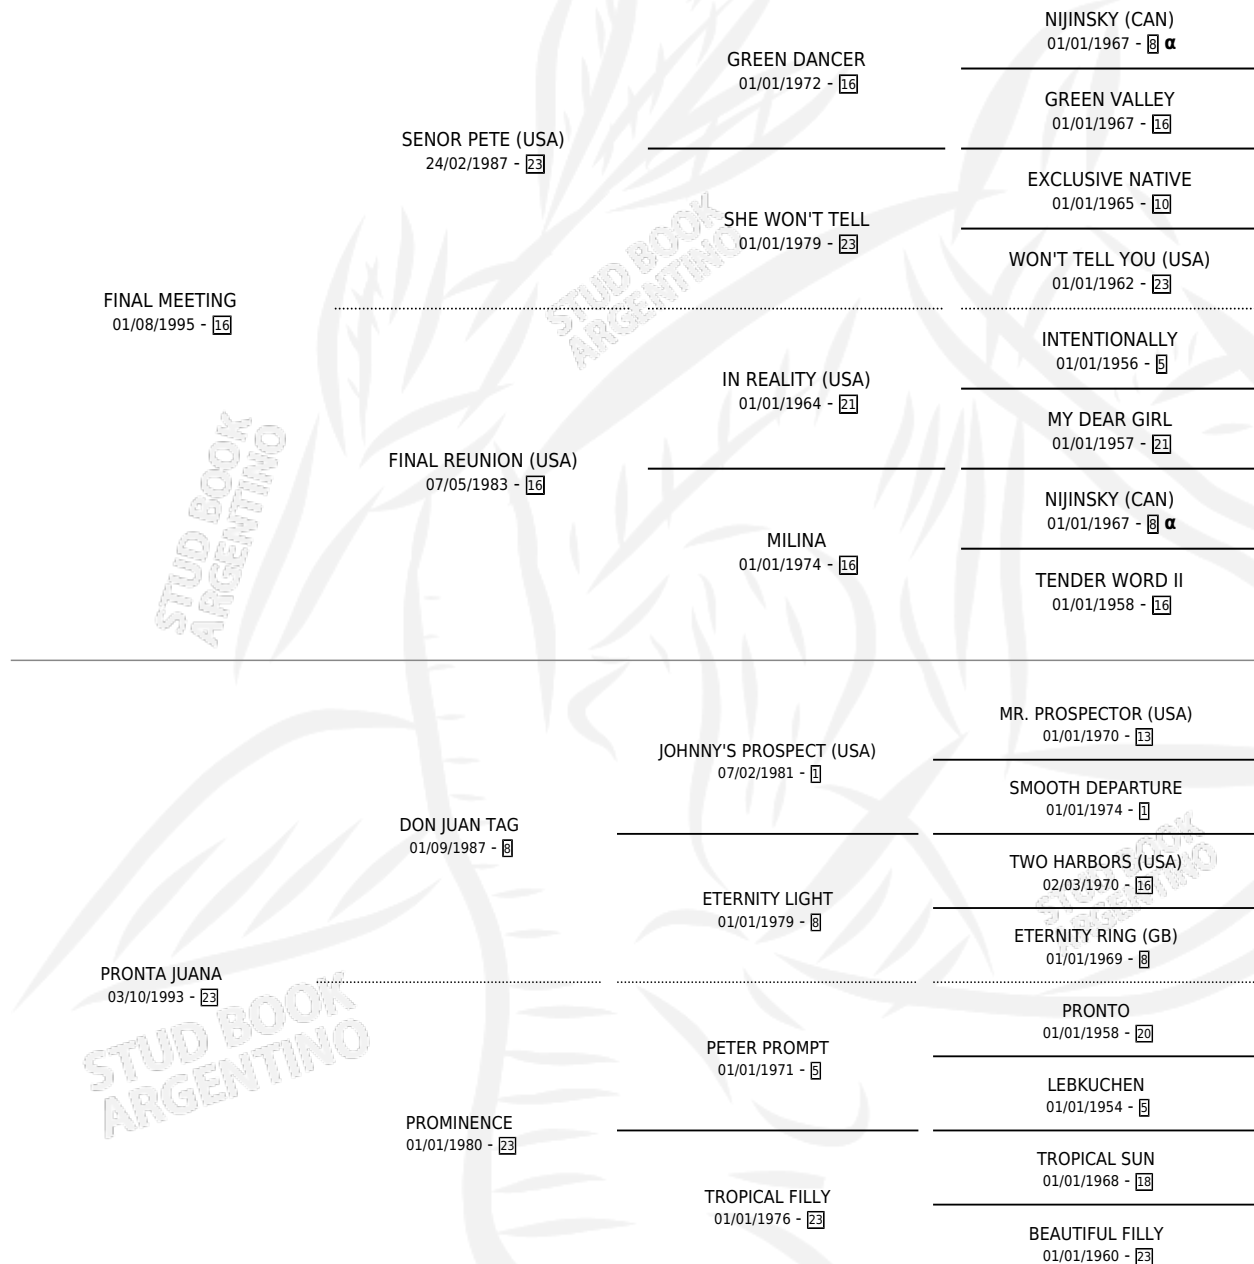

Lugar de nacimiento: Las Telas
Criador: De Barrenechea Roberto

~

HIJOS

	MACHOS	HEMBRAS
1 NACIERON	1	0

SIN ACTUACIONES

PEDIGREE

INBREEDING : α

CAMPAÑA

Solo carreras oficiales de Argentina

POR EDAD

EDAD	CC	1°	2°	3°	4°	5°	NP	CLC	CLG	CLCG1	CLGG1	IMPORTE	GANANCIA / CC
3 AÑOS	1	0	0	0	0	0	1	0	0	0	0	\$0	\$0
4 AÑOS	3	0	0	0	0	1	2	0	0	0	0	\$570	\$190
TOTALES	4	0	0	0	0	1	3	0	0	0	0	\$570	\$143
%		0.0%	0.0%	0.0%	0.0%	25.0%	75.0%	0.0%	0.0%	0.0%	0.0%		