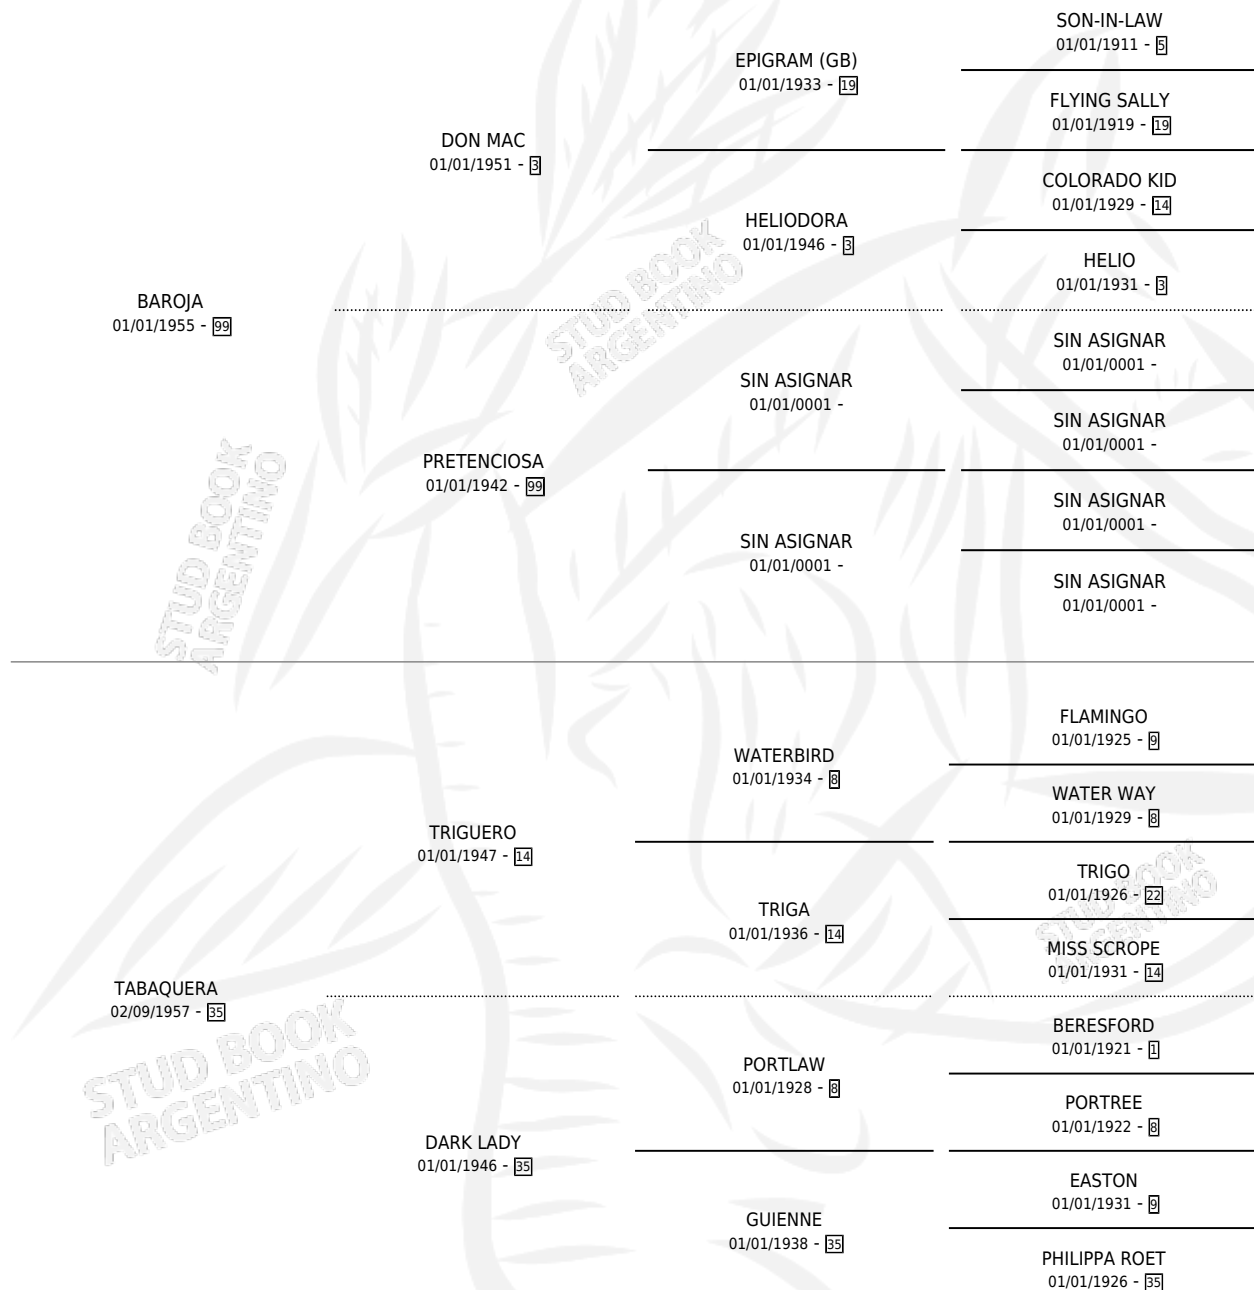

BARANDERA

por **BAROJA** y **TABAQUERA** por **TRIGUERO**

Argentina · Hembra · Zaino Negro · SP · 13/11/1961
Familia 35 · Volumen 24

ESTADO

TIPIFICACIÓN SANGUÍNEA	X
TIPIFICACIÓN POR ADN	X
PASAPORTE	X
IDENTIFICACIÓN POR MICROCHIP	X
REPRODUCTOR	X

Lugar de nacimiento: Campo particular

Criador: Sin dato

PEDIGREE

BARANDERA

Datos oficiales del Stud Book Argentino

Documento generado el 01/05/2026

studbook.org.ar