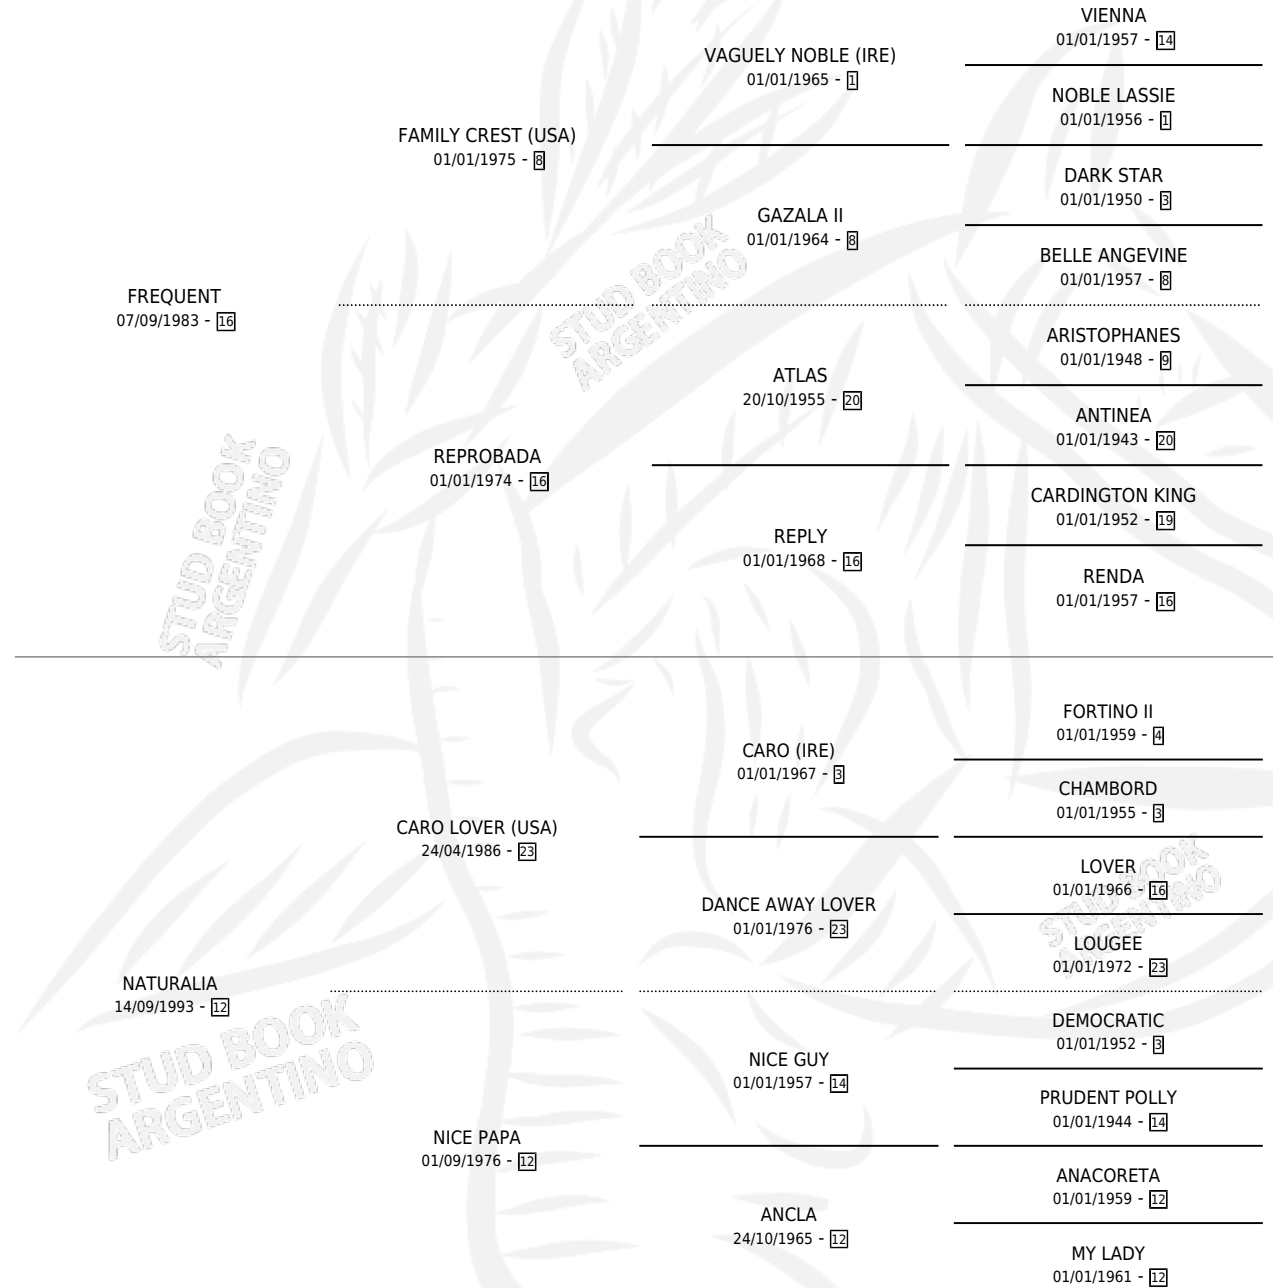

PAPALUCHO

por FREQUENT y NATURALIA por CARO LOVER (USA)

Argentina · Macho · Alazan · SP · 07/11/2001
Familia 12-d · Volumen 37

ESTADO

TIPIFICACIÓN SANGUÍNEA	X
TIPIFICACIÓN POR ADN	X
PASAPORTE	X
IDENTIFICACIÓN POR MICROCHIP	X
REPRODUCTOR	X

Lugar de nacimiento: Saint Francis

Criador: Duggan Luis Jorge

PEDIGREE

PAPALUCHO

Datos oficiales del Stud Book Argentino

Documento generado el 14/05/2026

studbook.org.ar