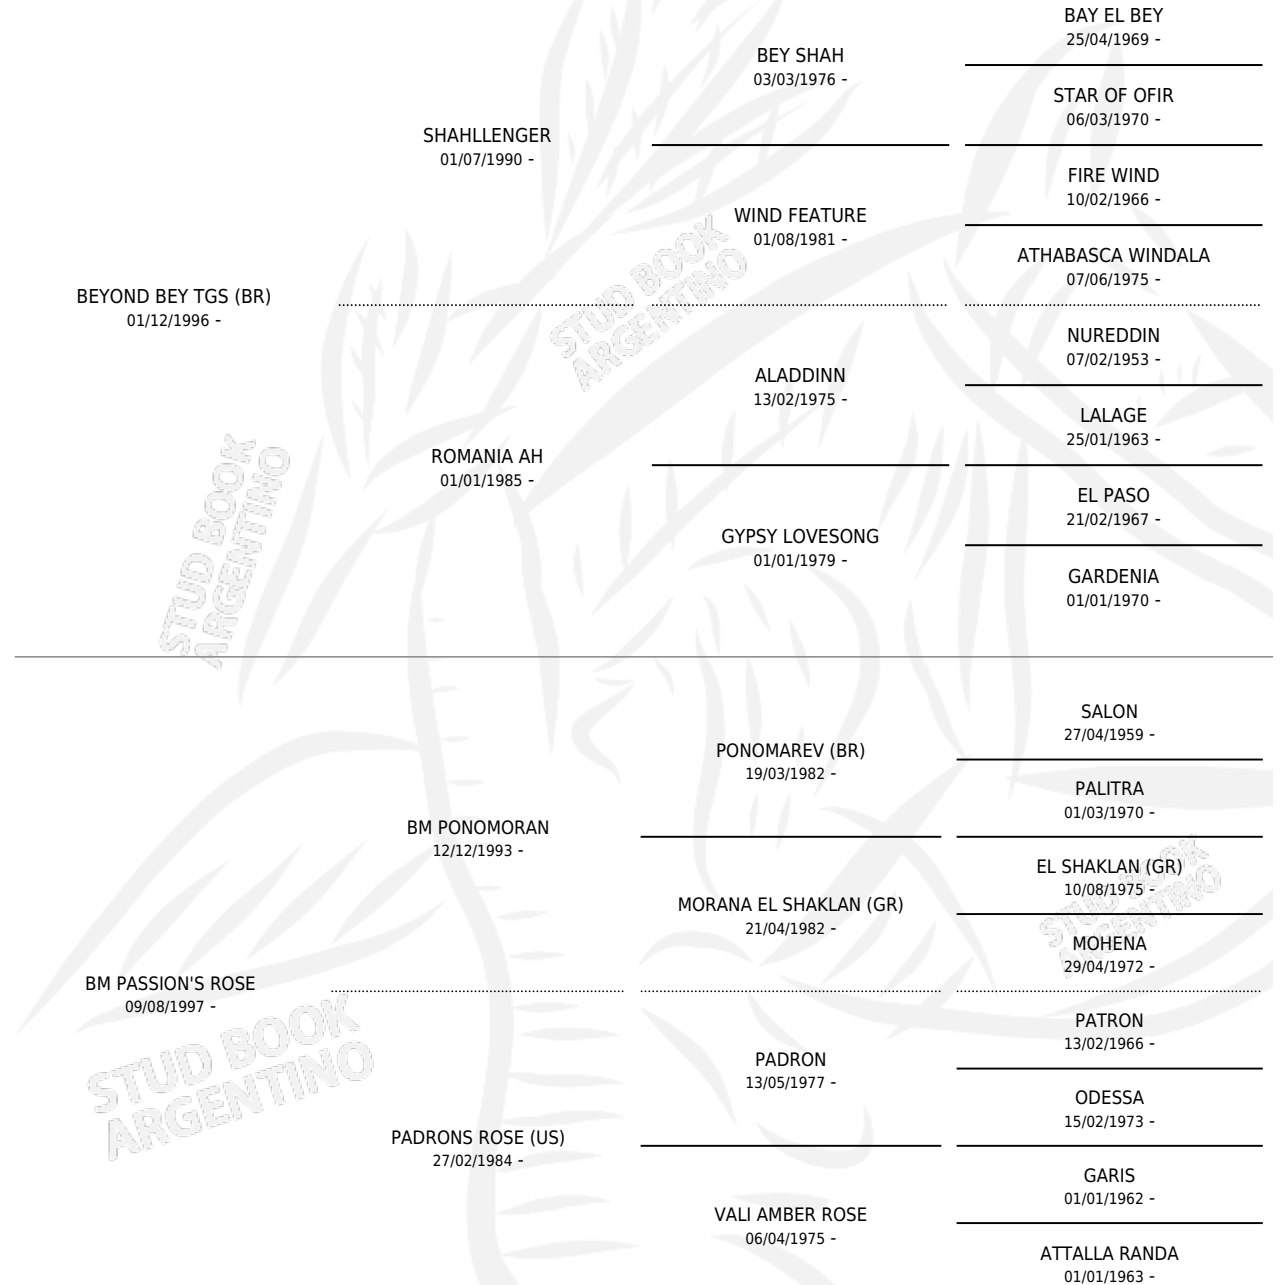

BM THE BOSS

por **BEYOND BEY TGS (BR)** y **BM PASSION'S ROSE** por
BM PONOMORAN

Argentina · Macho · Alazan · AP · 29/10/2001
Familia · Volumen 37

ESTADO

TIPIFICACIÓN SANGUÍNEA	✓
TIPIFICACIÓN POR ADN	✓
PASAPORTE	X
IDENTIFICACIÓN POR MICROCHIP	X
REPRODUCTOR	X

Lugar de nacimiento: Pavon

Criador: Pavon

PEDIGREE

BM THE BOSS

Datos oficiales del Stud Book Argentino

Documento generado el 08/05/2026

studbook.org.ar