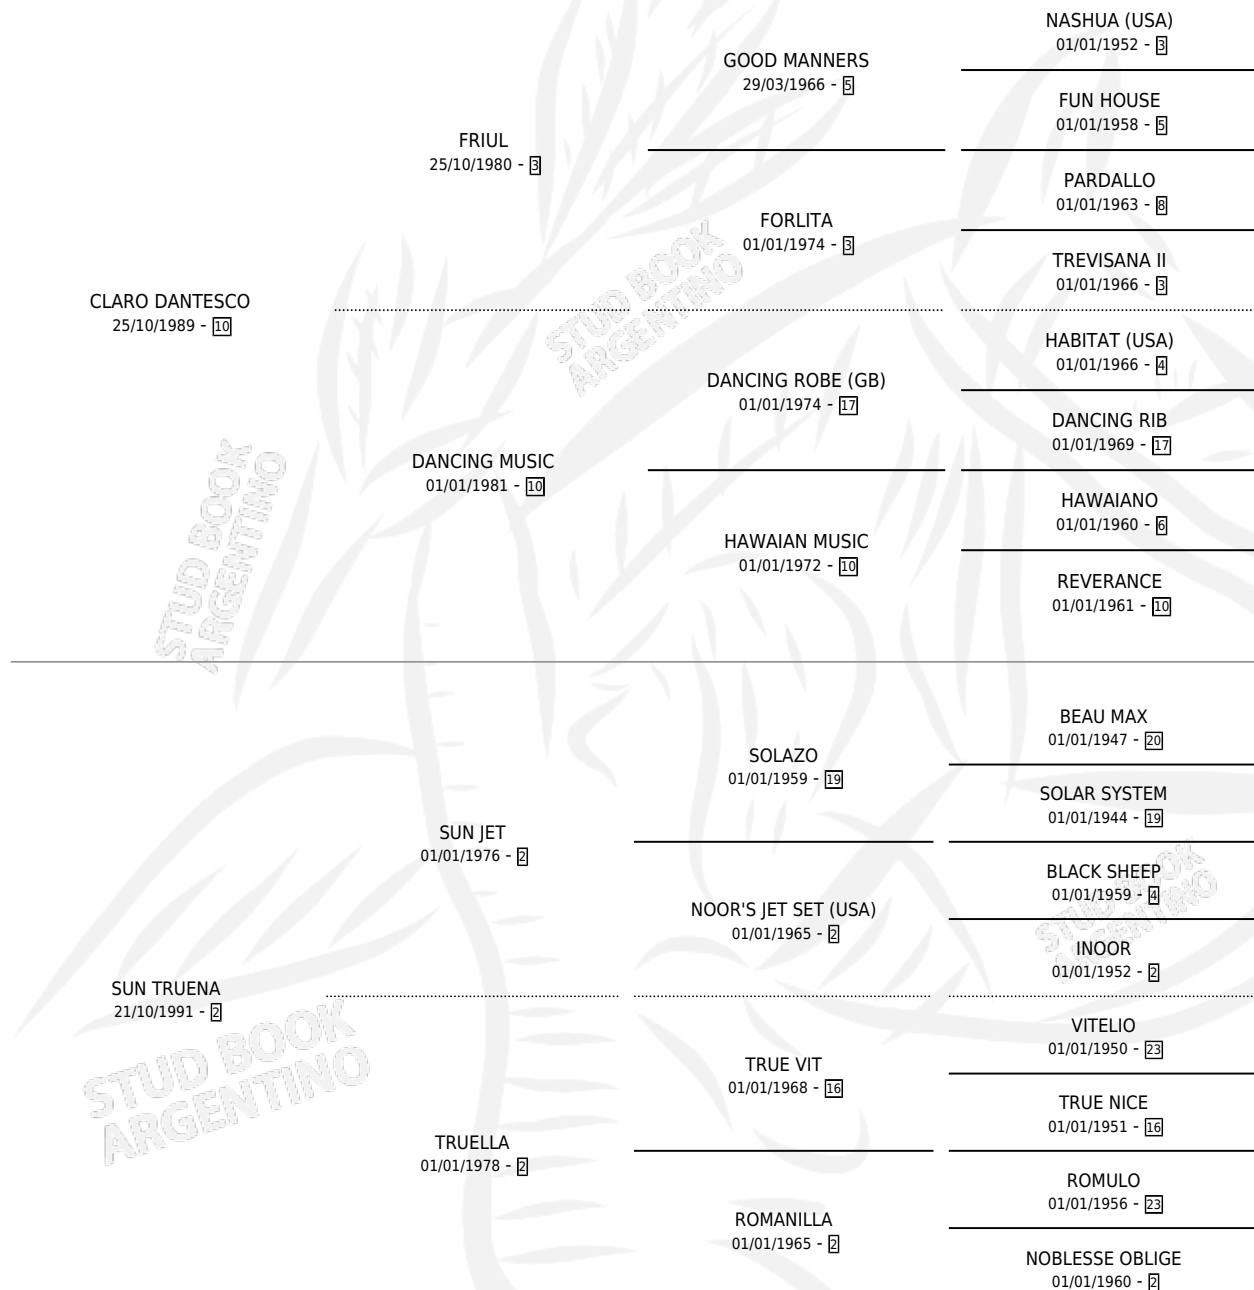

SIL ARCO IRIS

por CLARO DANTESCO y SUN TRUENA por SUN JET

Argentina · Macho · Zaino · SP · 30/10/2001
Familia 2-u · Volumen 37

ESTADO

TIPIFICACIÓN SANGUÍNEA	X
TIPIFICACIÓN POR ADN	X
PASAPORTE	X
IDENTIFICACIÓN POR MICROCHIP	X
REPRODUCTOR	X

Lugar de nacimiento: Silvicruz

Criador: Sin dato

PEDIGREE

SIL ARCO IRIS

Datos oficiales del Stud Book Argentino

Documento generado el 06/05/2026

studbook.org.ar