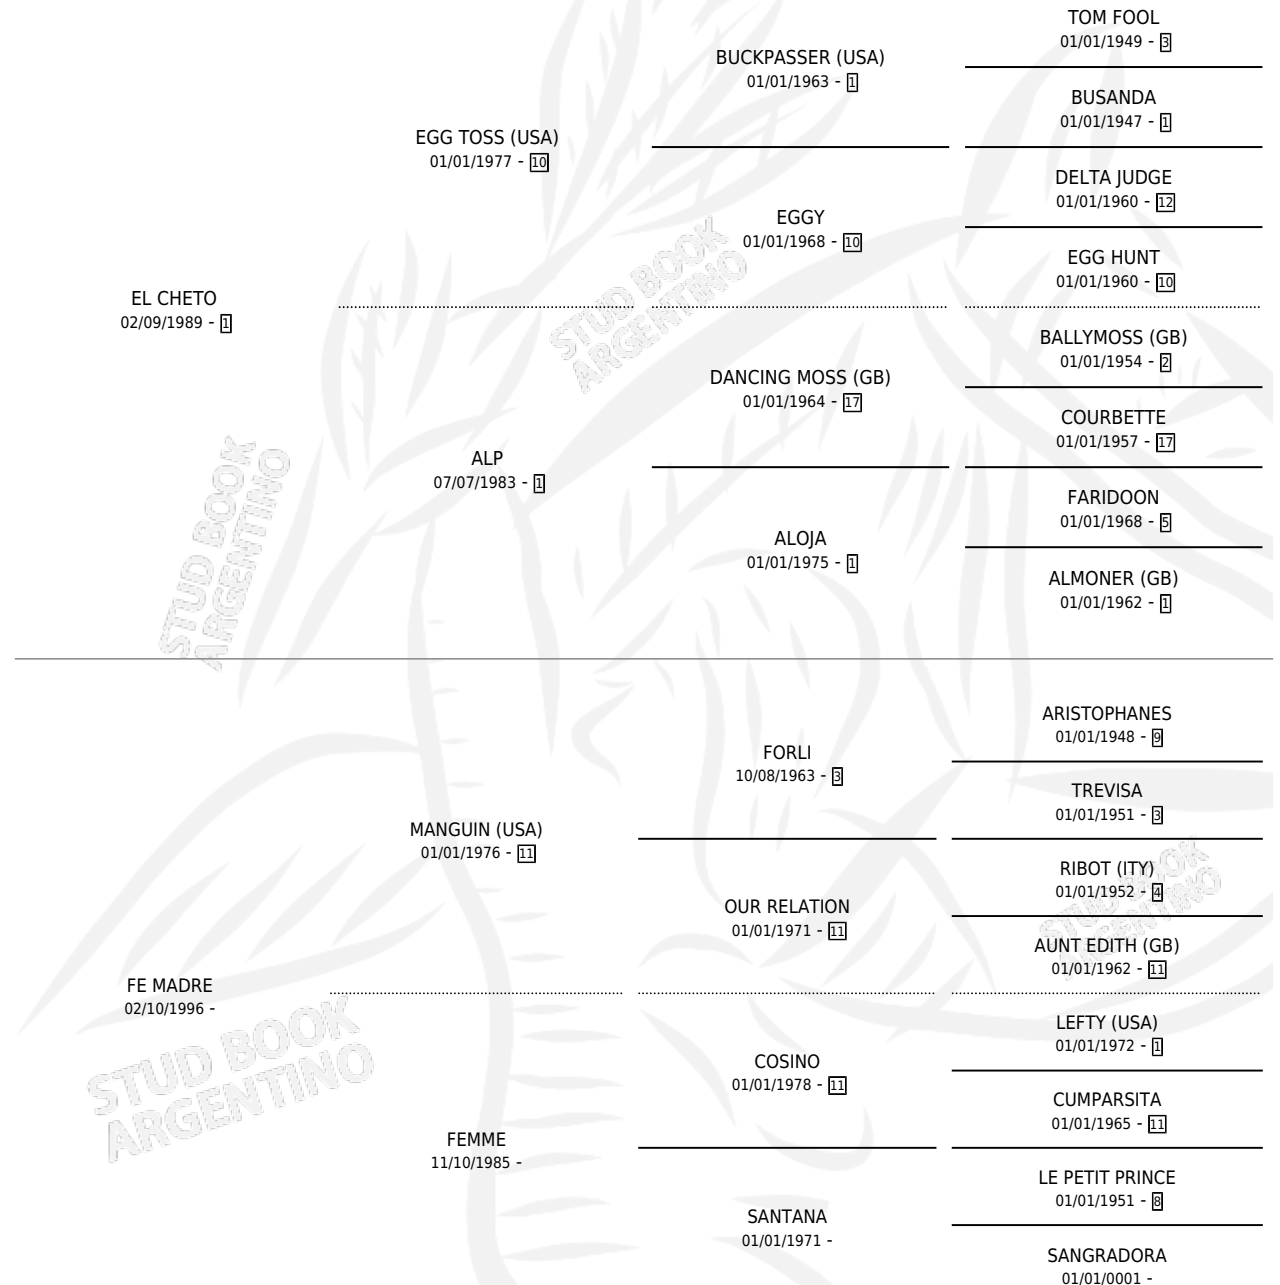

CON FE CHE

por **EL CHETO** y **FE MADRE** por **MANGUIN (USA)**

Argentina · Hembra · Alazan · SP · 19/10/2001
Familia · Volumen 37

ESTADO

TIPIFICACIÓN SANGUÍNEA	✓
TIPIFICACIÓN POR ADN	✓
PASAPORTE	X
IDENTIFICACIÓN POR MICROCHIP	X
REPRODUCTOR	✓

Lugar de nacimiento: Los Mimbres

Criador: Los Mimbres

~

HIJOS

	MACHOS	HEMBRAS
2 NACIERON	0	2

SIN ACTUACIONES

PEDIGREE