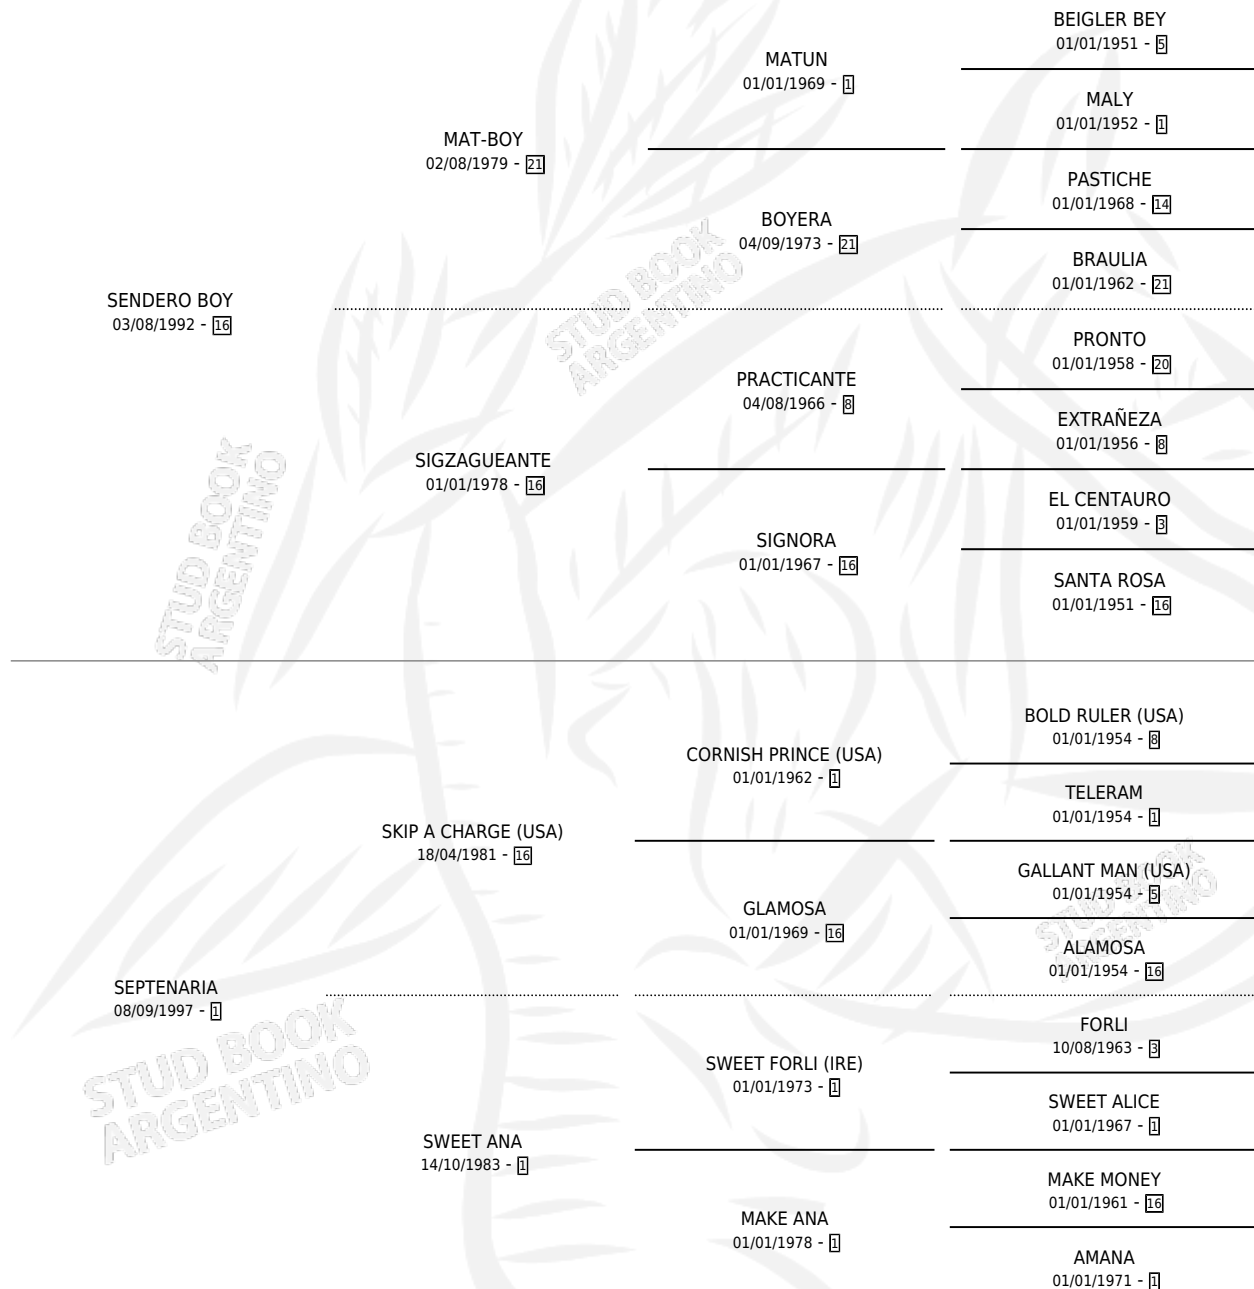

FLORIDA SENDA

por **SENDERO BOY** y **SEPTENARIA** por **SKIP A CHARGE (USA)**

Argentina · Hembra · Zaino · SP · 25/10/2001
Familia 1-w · Volumen 37

ESTADO

TIPIFICACIÓN SANGUÍNEA	✓
TIPIFICACIÓN POR ADN	✓
PASAPORTE	X
IDENTIFICACIÓN POR MICROCHIP	X
REPRODUCTOR	✓

Lugar de nacimiento: Los Mimbres
Criador: Alvarez Luque Agustin Alejandro

~

HIJOS

	MACHOS	HEMBRAS
1 NACIERON	0	1
1 CORRIERON	0	1
1 GANARON	0	1

0	0	0
GANADORES CL	GANADORES GR	GANADORES G1

PEDIGREE

CAMPAÑA

Solo carreras oficiales de Argentina