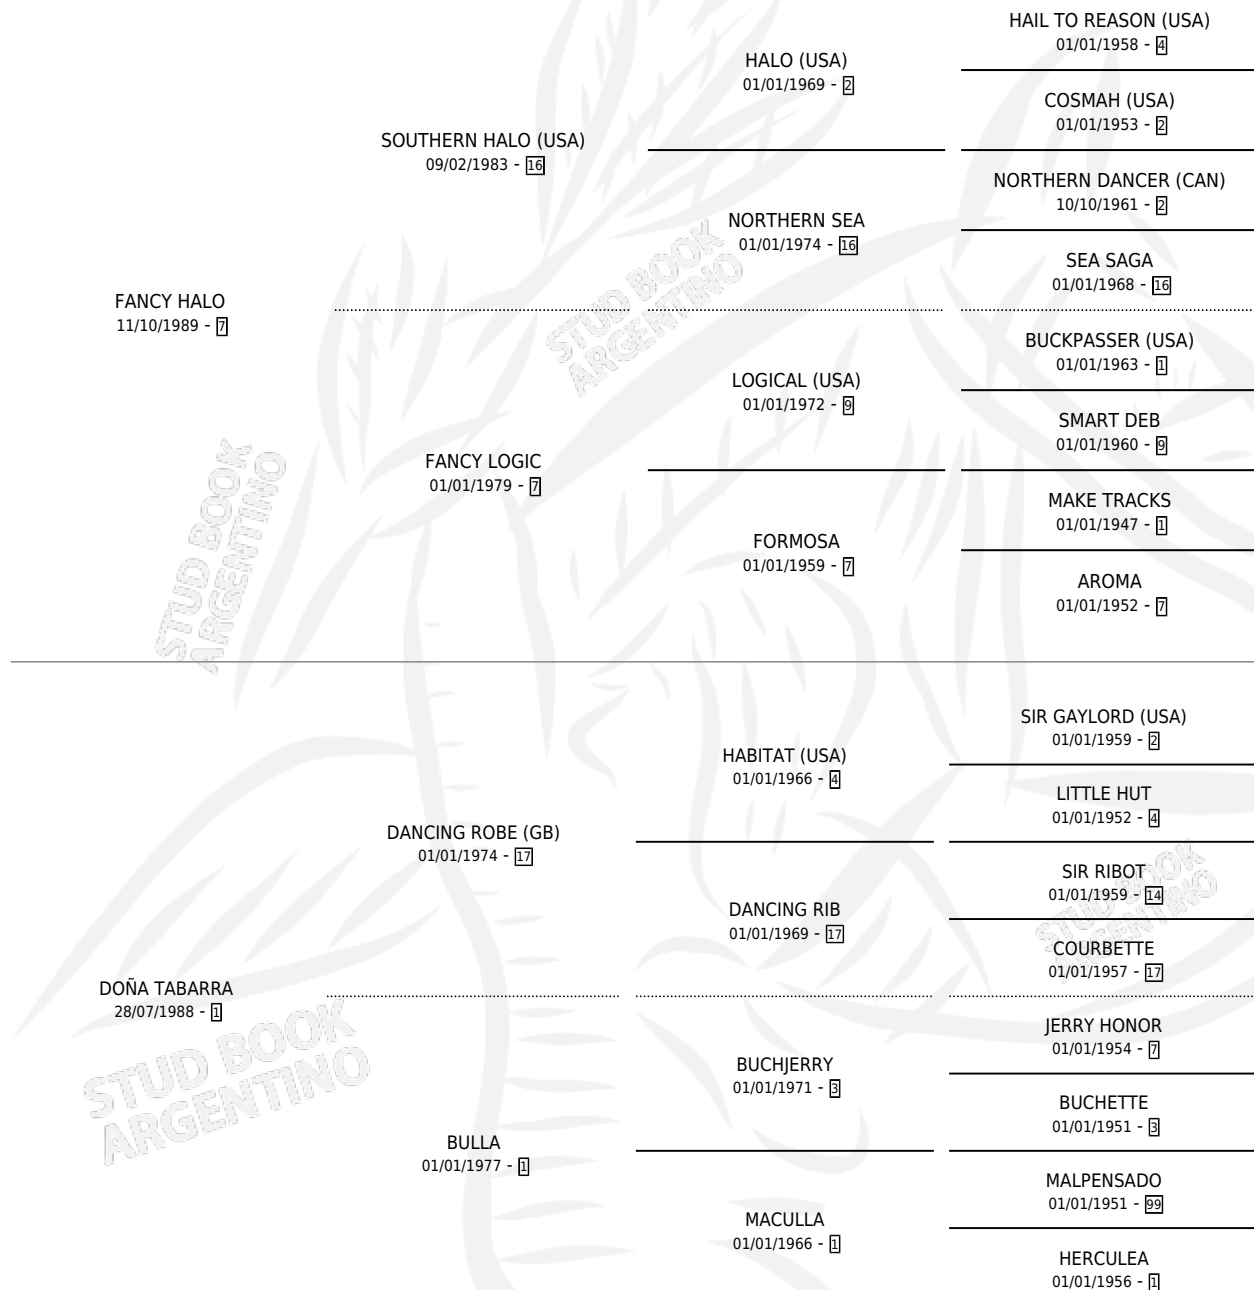

TABARRITA

por **FANCY HALO** y **DOÑA TABARRA** por **DANCING ROBE** (GB)

Argentina · Hembra · Zaino · SP · 19/10/2001
Familia 1 · Volumen 37

ESTADO

TIPIFICACIÓN SANGUÍNEA	✓
TIPIFICACIÓN POR ADN	✓
PASAPORTE	X
IDENTIFICACIÓN POR MICROCHIP	X
REPRODUCTOR	✓

Lugar de nacimiento: Las Dos Hermanas

Criador: Sin dato

~

HIJOS

	MACHOS	HEMBRAS
3 NACIERON	3	0
1 CORRIERON	1	0

SIN ACTUACIONES

PEDIGREE

CAMPAÑA

Solo carreras oficiales de Argentina

POR EDAD

EDAD	CC	1°	2°	3°	4°	5°	NP	CLC	CLG	CLCG1	CLGG1	IMPORTE	GANANCIA / CC
3 AÑOS	1	0	0	0	0	0	1	0	0	0	0	\$0	\$0
4 AÑOS	4	0	0	2	0	0	2	0	0	0	0	\$3,420	\$855
5 AÑOS	9	1	0	1	0	3	4	0	0	0	0	\$12,170	\$1,352
TOTALES	14	1	0	3	0	3	7	0	0	0	0	\$15,590	\$1,114
%		7.1%	0.0%	21.4%	0.0%	21.4%	50.0%	0.0%	0.0%	0.0%	0.0%		