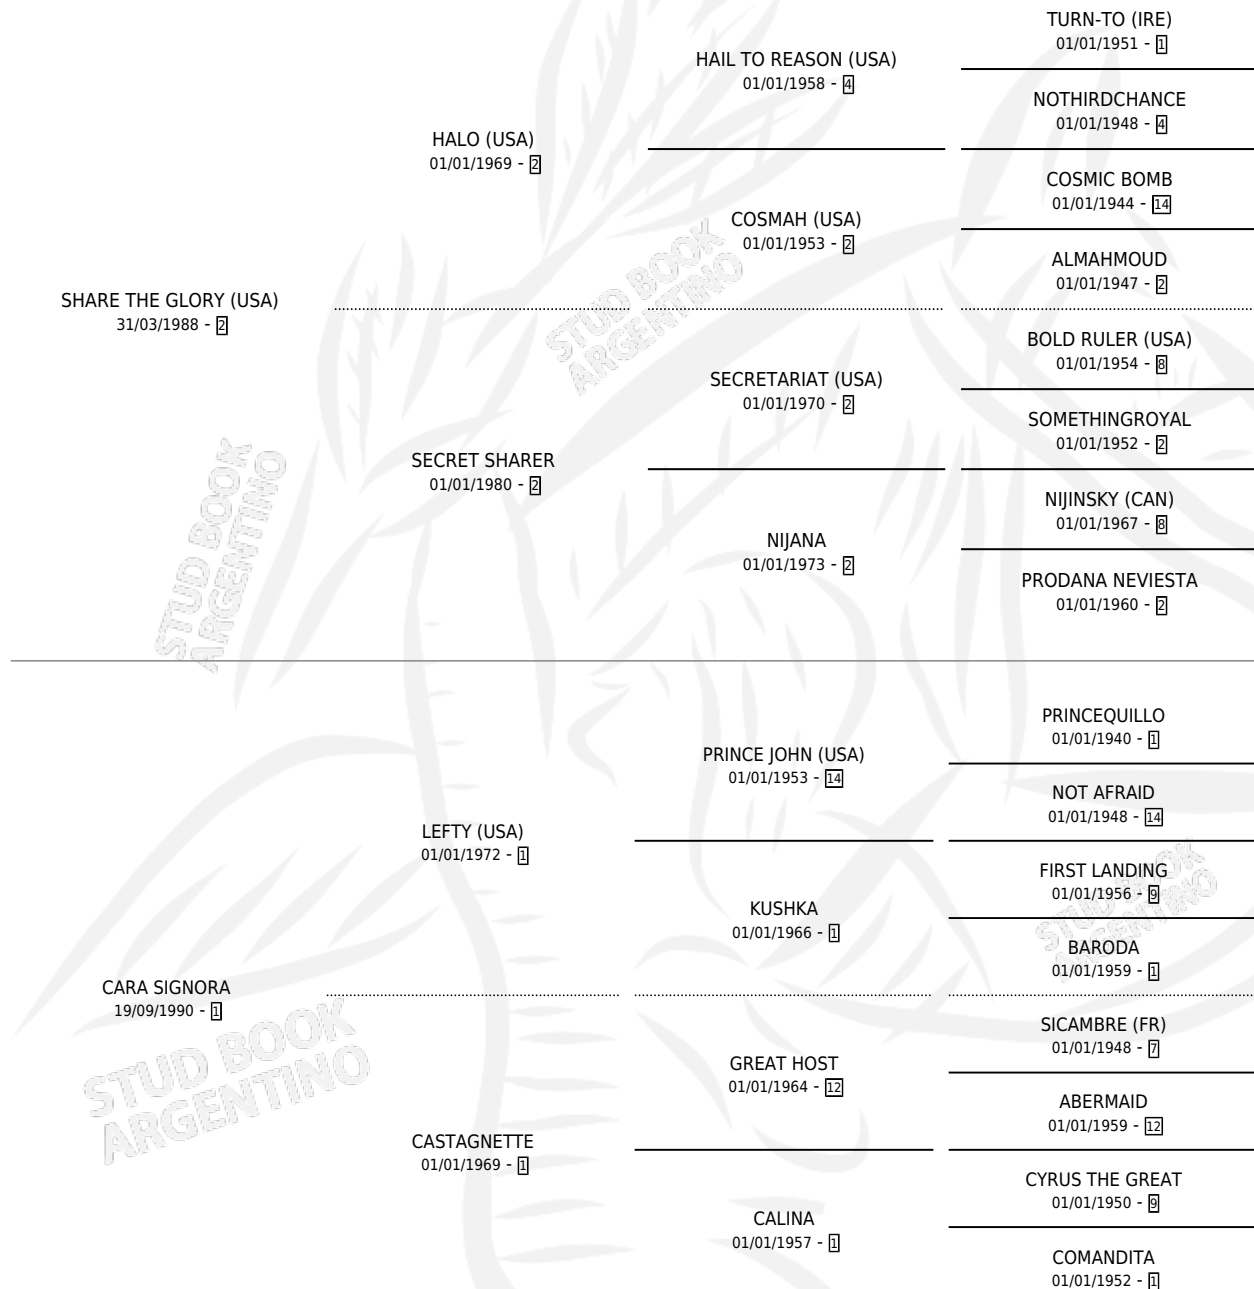

MAGALI GLORY

por **SHARE THE GLORY (USA)** y **CARA SIGNORA** por **LEFTY (USA)**

Argentina · Hembra · Alazan · SP · 12/09/2001
Familia 1-j · Volumen 37

ESTADO

TIPIFICACIÓN SANGUÍNEA	✓
TIPIFICACIÓN POR ADN	✓
PASAPORTE	X
IDENTIFICACIÓN POR MICROCHIP	X
REPRODUCTOR	✓

Lugar de nacimiento: Olga Margarita
Criador: Herrera Olga Margarita Ovanessoff

~

HIJOS

	MACHOS	HEMBRAS
2 NACIERON	1	1
SIN ACTUACIONES		

PEDIGREE

CAMPAÑA

Solo carreras oficiales de Argentina

POR EDAD