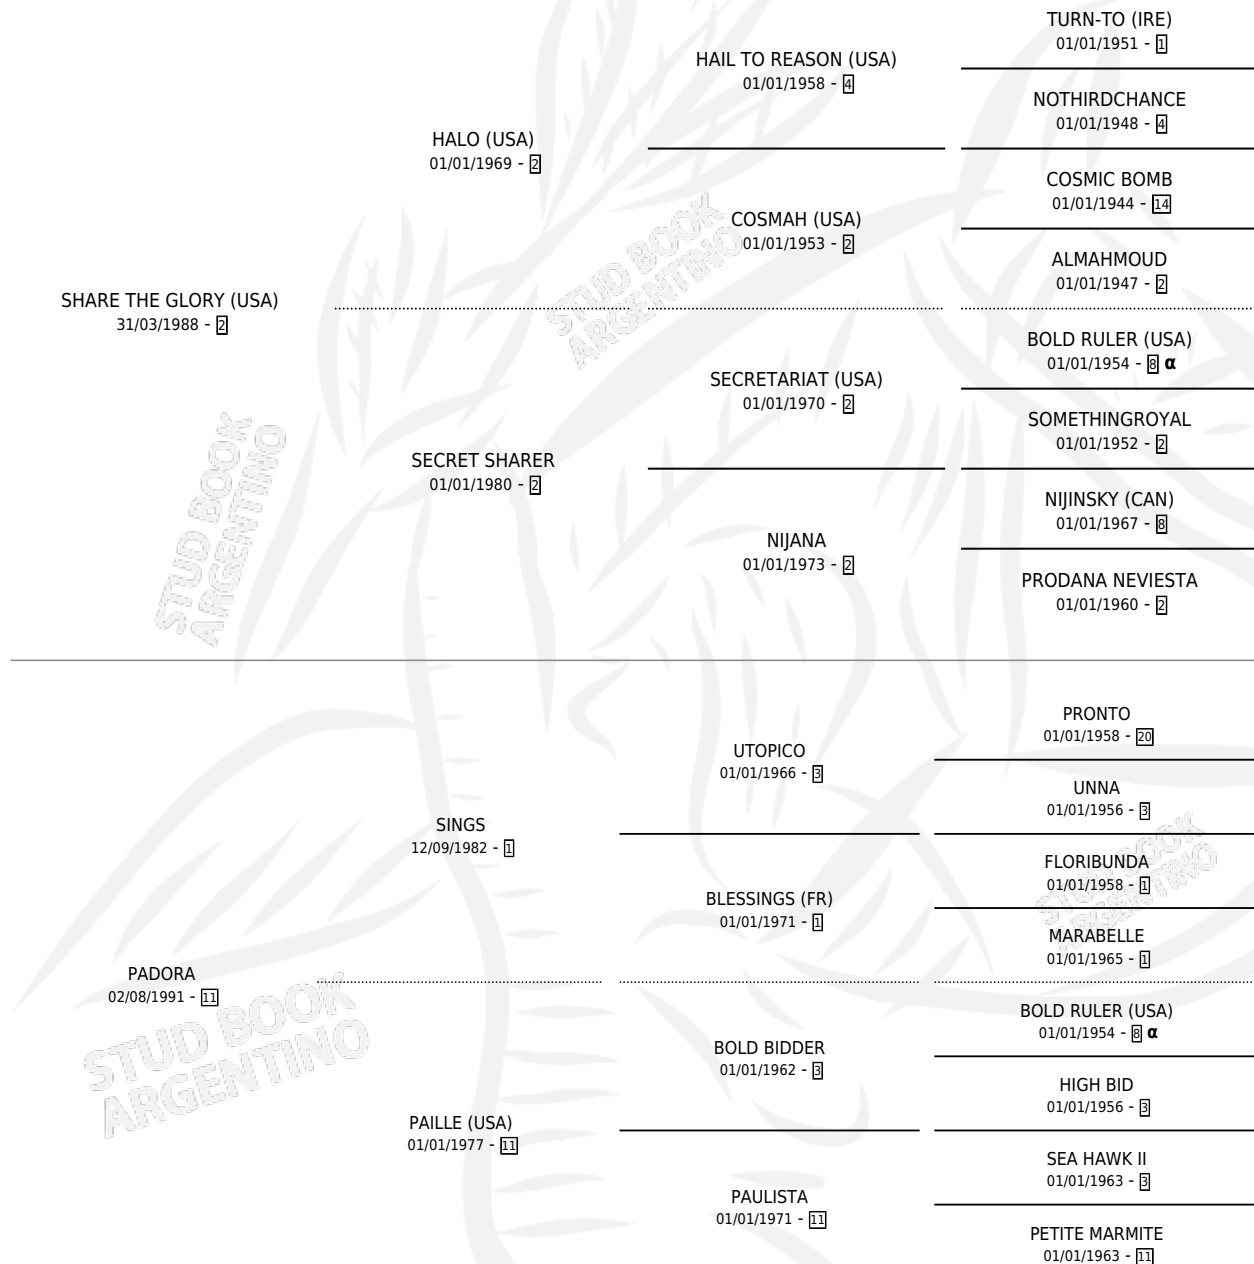

YIN SHARE

por **SHARE THE GLORY (USA)** y **PADORA** por **SINGS**

Argentina · Macho · Zaino · SP · 29/09/2001
Familia 11-a · Volumen 37

ESTADO

TIPIFICACIÓN SANGUÍNEA	✓
TIPIFICACIÓN POR ADN	X
PASAPORTE	X
IDENTIFICACIÓN POR MICROCHIP	X
REPRODUCTOR	X

Lugar de nacimiento: Olga Margarita
Criador: Herrera Olga Margarita Ovanessoff

PEDIGREE

INBREEDING : α

CAMPAÑA

Solo carreras oficiales de Argentina

POR EDAD

EDAD	CC	1°	2°	3°	4°	5°	NP	CLC	CLG	CLCG1	CLGG1	IMPORTE	GANANCIA / CC
2 AÑOS	1	0	0	0	0	0	1	0	0	0	0	\$0	\$0
TOTALES	1	0	0	0	0	0	1	0	0	0	0	\$0	\$0
%		0.0%	0.0%	0.0%	0.0%	0.0%	100%	0.0%	0.0%	0.0%	0.0%		