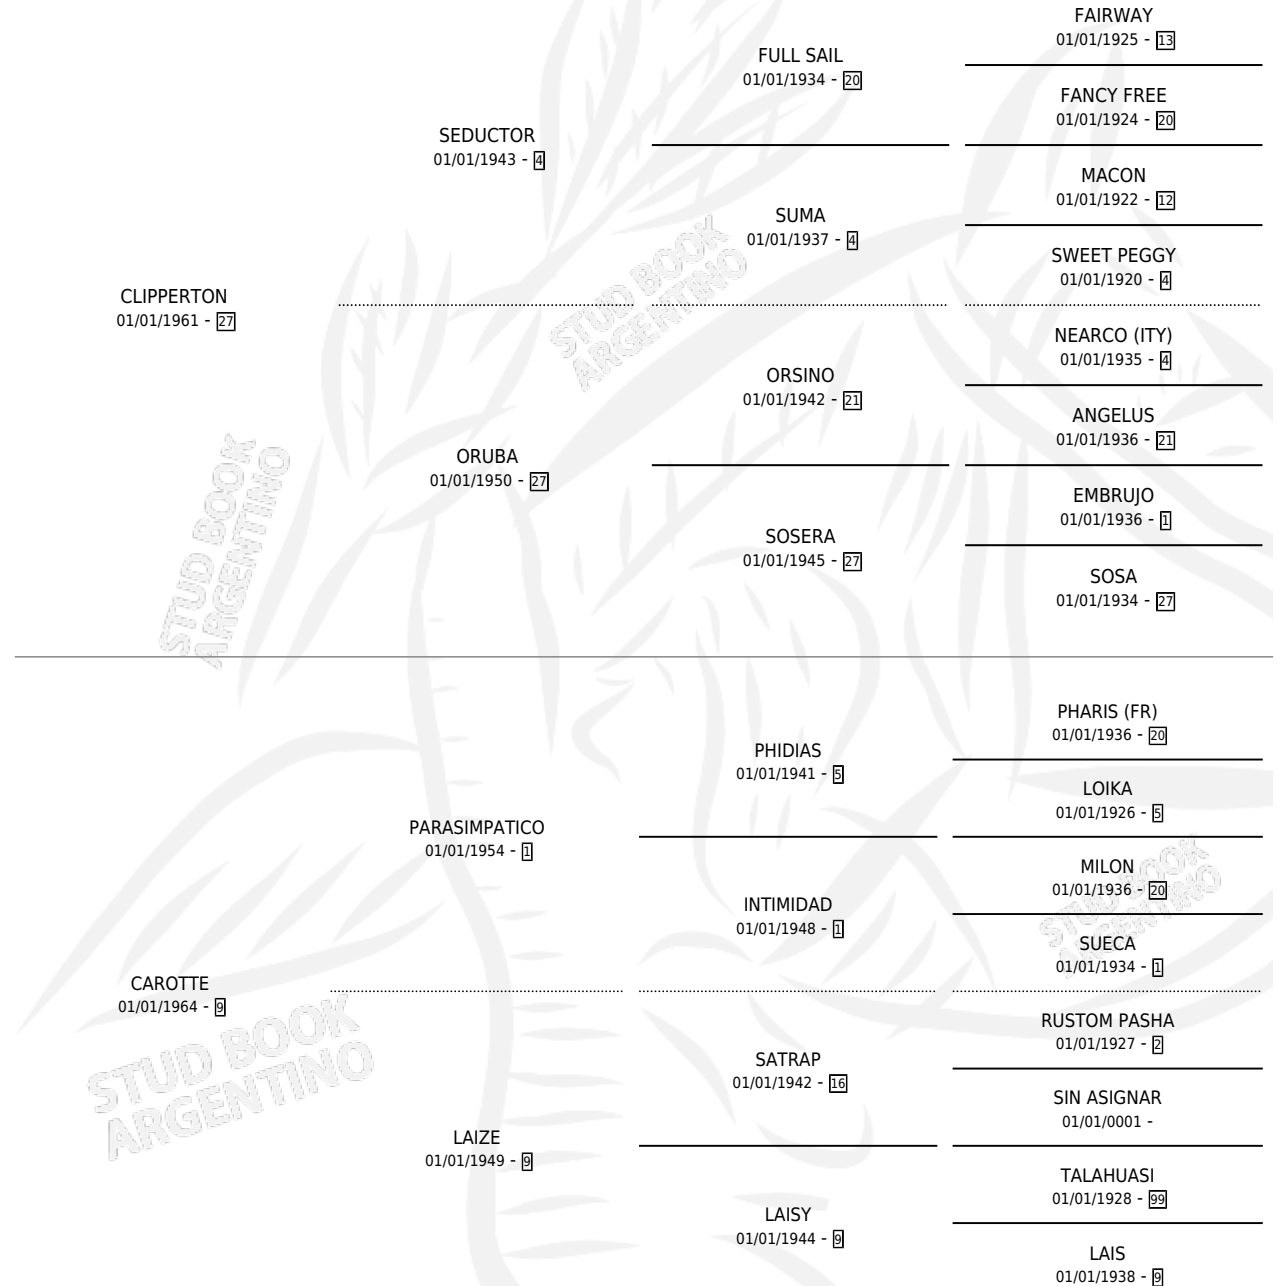

CARGADORA

por CLIPPERTON y CAROTTE por PARASIMPATICO

Argentina · Hembra · Zaino Colorado · SP · 01/01/1974
Familia 9-g · Volumen 28

ESTADO

TIPIFICACIÓN SANGUÍNEA	✓
TIPIFICACIÓN POR ADN	X
PASAPORTE	X
IDENTIFICACIÓN POR MICROCHIP	X
REPRODUCTOR	✓

Lugar de nacimiento: Campo particular

Criador: La Guarida

~

HIJOS

	MACHOS	HEMBRAS
3 NACIERON	1	2
1 CORRIERON	0	1

SIN ACTUACIONES

PEDIGREE