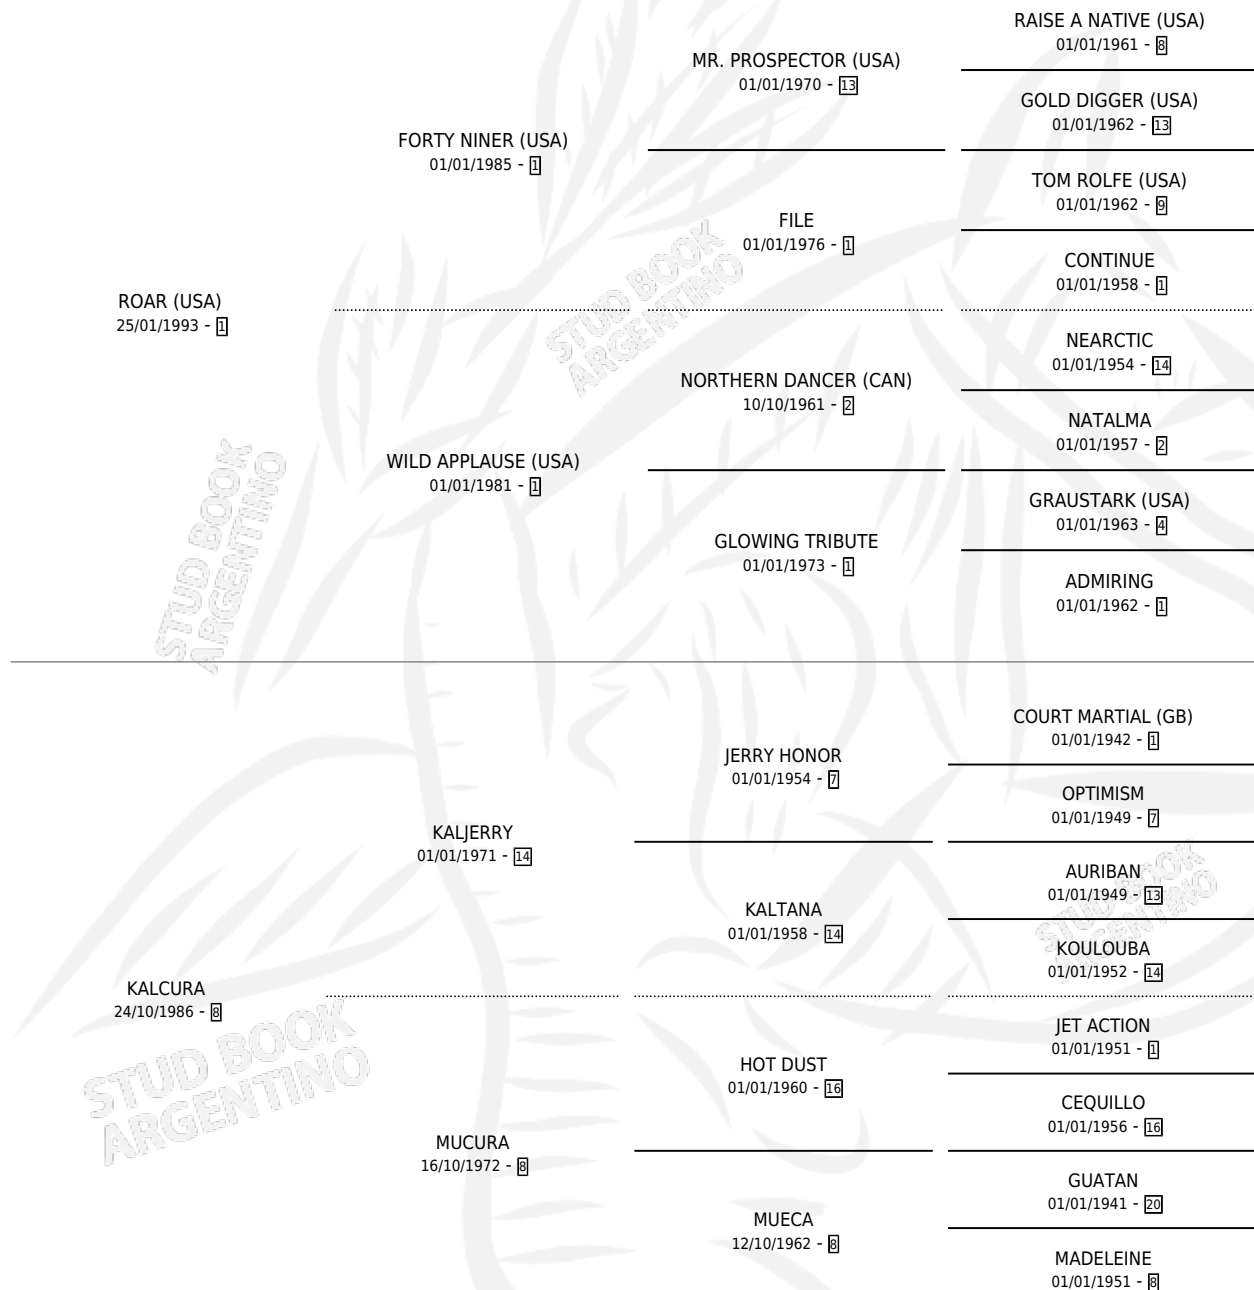

CURTIDA ROAR

por ROAR (USA) y KALCURA por KALJERRY

Argentina · Hembra · Zaino · SP · 28/10/2001
Familia 8-f · Volumen 37

ESTADO

TIPIFICACIÓN SANGUÍNEA	✓
TIPIFICACIÓN POR ADN	✓
PASAPORTE	X
IDENTIFICACIÓN POR MICROCHIP	X
REPRODUCTOR	✓

Lugar de nacimiento: Firmamento

Criador: Firmamento

~

HIJOS

	MACHOS	HEMBRAS
9 NACIERON	7	2
6 CORRIERON	4	2
6 GANARON	4	2

1	0	0
GANADORES CL	GANADORES GR	GANADORES G1

PEDIGREE

CAMPAÑA

Solo carreras oficiales de Argentina

POR EDAD

EDAD	CC	1°	2°	3°	4°	5°	NP	CLC	CLG	CLCG1	CLGG1	IMPORTE	GANANCIA / CC
3 AÑOS	3	1	1	0	0	0	1	0	0	0	0	\$15,625	\$5,208
4 AÑOS	10	5	2	0	2	0	1	2	0	0	0	\$75,770	\$7,577
TOTALES	13	6	3	0	2	0	2	2	0	0	0	\$91,395	\$7,030
%		46.2%	23.1%	0.0%	15.4%	0.0%	15.4%	15.4%	0.0%	0.0%	0.0%		