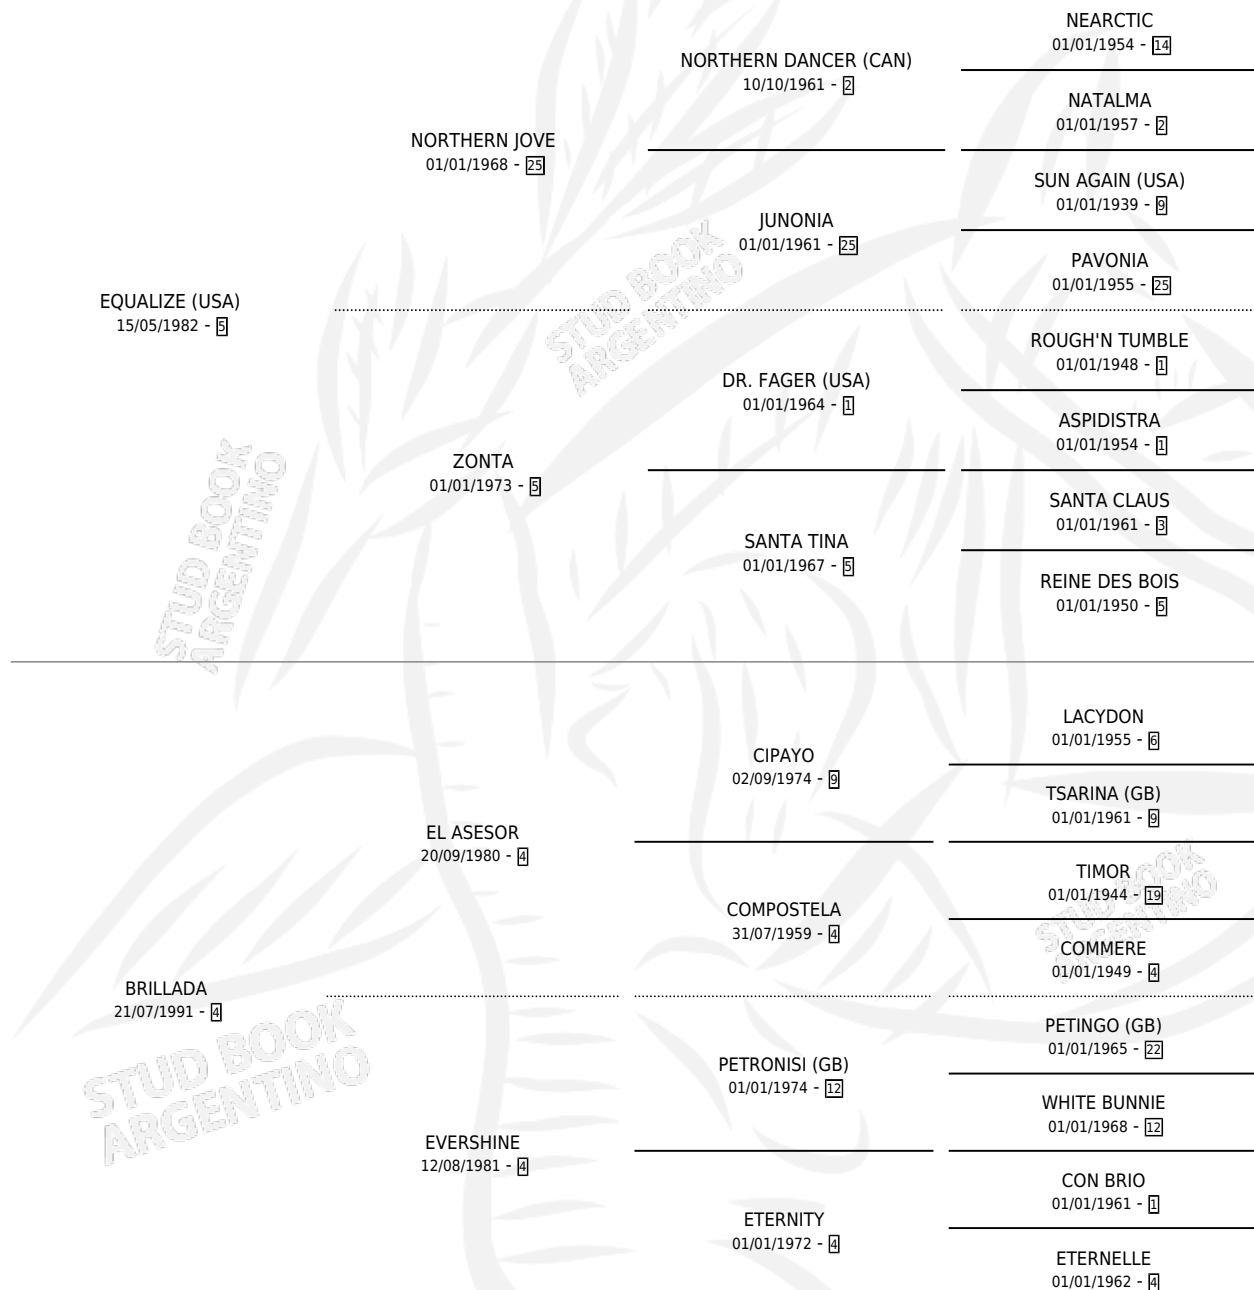

LUSTRABOTA

por EQUALIZE (USA) y BRILLADA por EL ASESOR

Argentina · Macho · Tordillo · SP · 08/11/2001
Familia 4-k · Volumen 37

ESTADO

TIPIFICACIÓN SANGUÍNEA	✓
TIPIFICACIÓN POR ADN	✓
PASAPORTE	X
IDENTIFICACIÓN POR MICROCHIP	X
REPRODUCTOR	X

Lugar de nacimiento: Don Yayo
Criador: Solveyra Eduardo Alfredo

PEDIGREE

CAMPAÑA

Solo carreras oficiales de Argentina

POR EDAD

EDAD	CC	1°	2°	3°	4°	5°	NP	CLC	CLG	CLCG1	CLGG1	IMPORTE	GANANCIA / CC
4 AÑOS	4	0	0	3	0	0	1	0	0	0	0	\$6,175	\$1,544
6 AÑOS	8	3	0	0	1	1	3	0	0	0	0	\$47,060	\$5,883
7 AÑOS	1	0	0	0	0	0	1	0	0	0	0	\$0	\$0
TOTALES	13	3	0	3	1	1	5	0	0	0	0	\$53,235	\$4,095
%		23.1%	0.0%	23.1%	7.7%	7.7%	38.5%	0.0%	0.0%	0.0%	0.0%		

Ganador de 3 carreras en La Plata - \$53,235, a los 6 años.

POR DISTANCIA

HIPODROMO	CC	1°	2°	3°	4°	5°	NP	CLC	CLG	CLCG1	CLGG1	IMPORTE
LA PLATA	5	3	0	0	0	1	1	0	0	0	0	\$45,460
1700 MTS	2	1	0	0	0	0	1	0	0	0	0	\$14,500
1600 MTS	2	1	0	0	0	1	0	0	0	0	0	\$16,960
1400 MTS	1	1	0	0	0	0	0	0	0	0	0	\$14,000
PALERMO	7	0	0	3	1	0	3	0	0	0	0	\$7,775
1400 MTS	2	0	0	0	0	0	2	0	0	0	0	\$100
1600 MTS	3	0	0	1	1	0	1	0	0	0	0	\$3,625
1800 MTS	2	0	0	2	0	0	0	0	0	0	0	\$4,050
SAN ISIDRO	1	0	0	0	0	0	1	0	0	0	0	\$0
1600 MTS	1	0	0	0	0	0	1	0	0	0	0	\$0