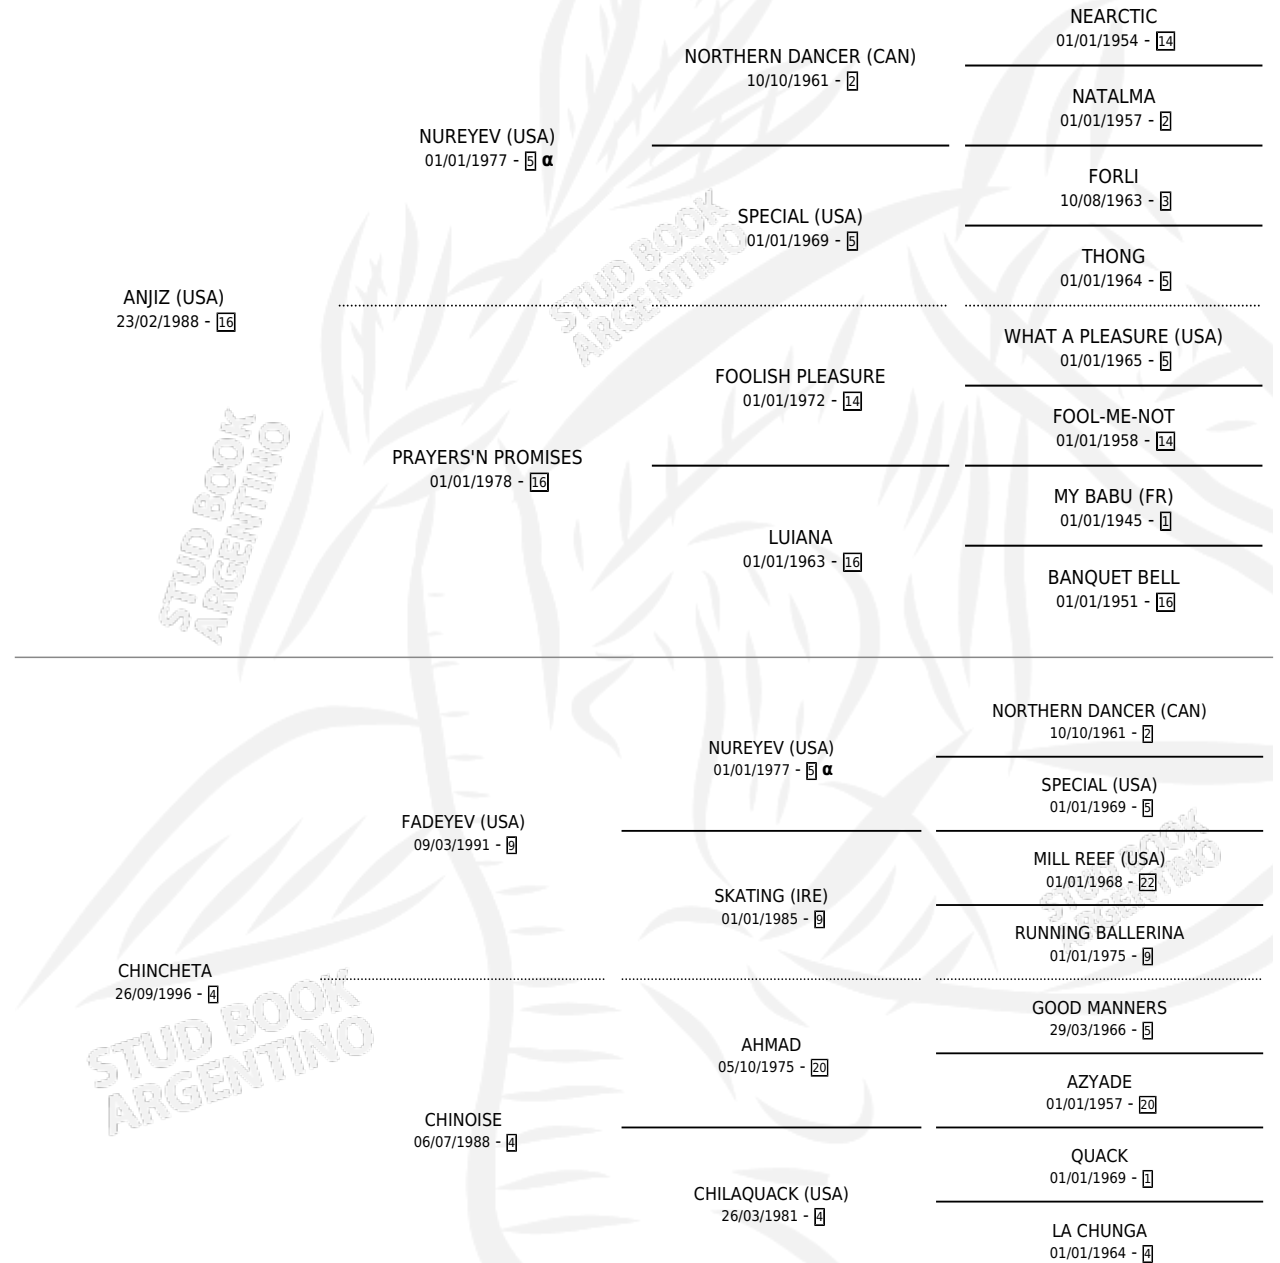

CHINCHEJIZ

por ANJIZ (USA) y CHINCHETA por FADEYEV (USA)

Argentina · Hembra · Zaino Negro · SP · 11/09/2001
Familia 4-r · Volumen 37

ESTADO

TIPIFICACIÓN SANGUÍNEA	✓
TIPIFICACIÓN POR ADN	X
PASAPORTE	X
IDENTIFICACIÓN POR MICROCHIP	X
REPRODUCTOR	X

Lugar de nacimiento: Hba Haras Buenos Aires N

Criador: Sin dato

PEDIGREE

INBREEDING : α

CAMPAÑA

Solo carreras oficiales de Argentina

POR EDAD

EDAD	CC	1°	2°	3°	4°	5°	NP	CLC	CLG	CLCG1	CLGG1	IMPORTE	GANANCIA / CC
3 AÑOS	3	0	0	0	0	0	3	0	0	0	0	\$0	\$0
TOTALES	3	0	0	0	0	0	3	0	0	0	0	\$0	\$0
%		0.0%	0.0%	0.0%	0.0%	0.0%	100%	0.0%	0.0%	0.0%	0.0%		