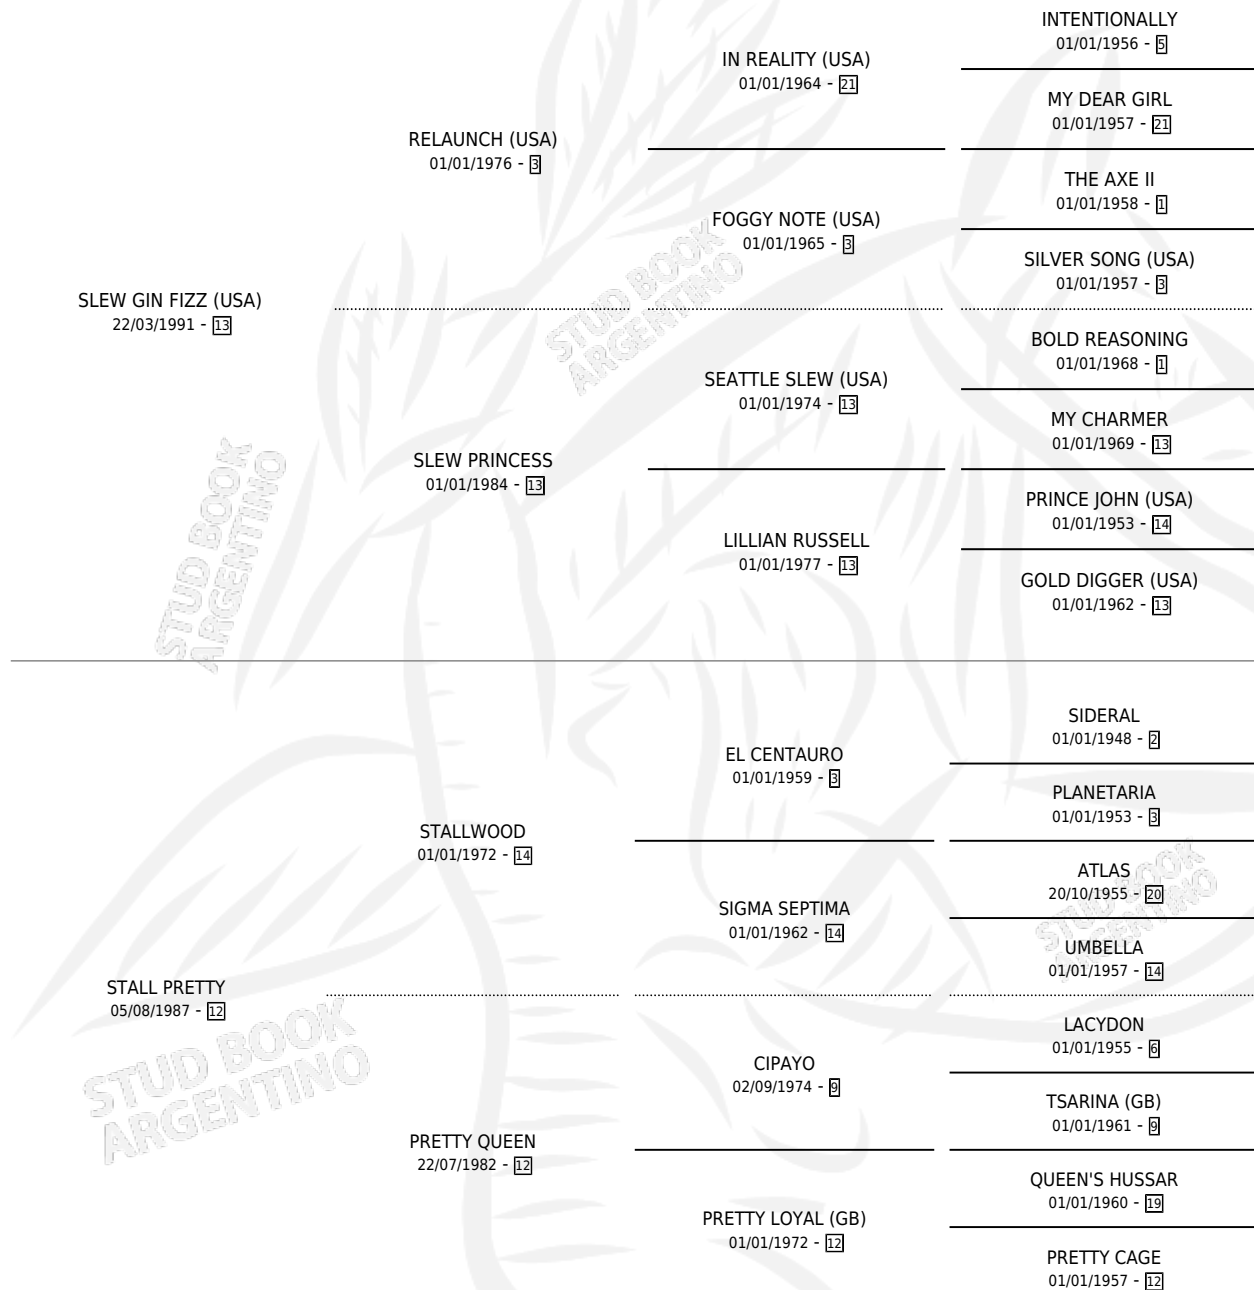

LA CAFETERA

por **SLEW GIN FIZZ (USA)** y **STALL PRETTY** por **STALLWOOD**

Argentina · Hembra · Zaino · SP · 16/09/2001
Familia 12 · Volumen 37

ESTADO

TIPIFICACIÓN SANGUÍNEA	✓
TIPIFICACIÓN POR ADN	✓
PASAPORTE	X
IDENTIFICACIÓN POR MICROCHIP	X
REPRODUCTOR	✓

Lugar de nacimiento: Hba Haras Buenos Aires N
Criador: Rodeo Chico

~

HIJOS

	MACHOS	HEMBRAS
8 NACIERON	4	4
7 CORRIERON	3	4
2 GANARON	1	1

0	0	0
GANADORES CL	GANADORES GR	GANADORES G1

PEDIGREE

CAMPAÑA

Solo carreras oficiales de Argentina