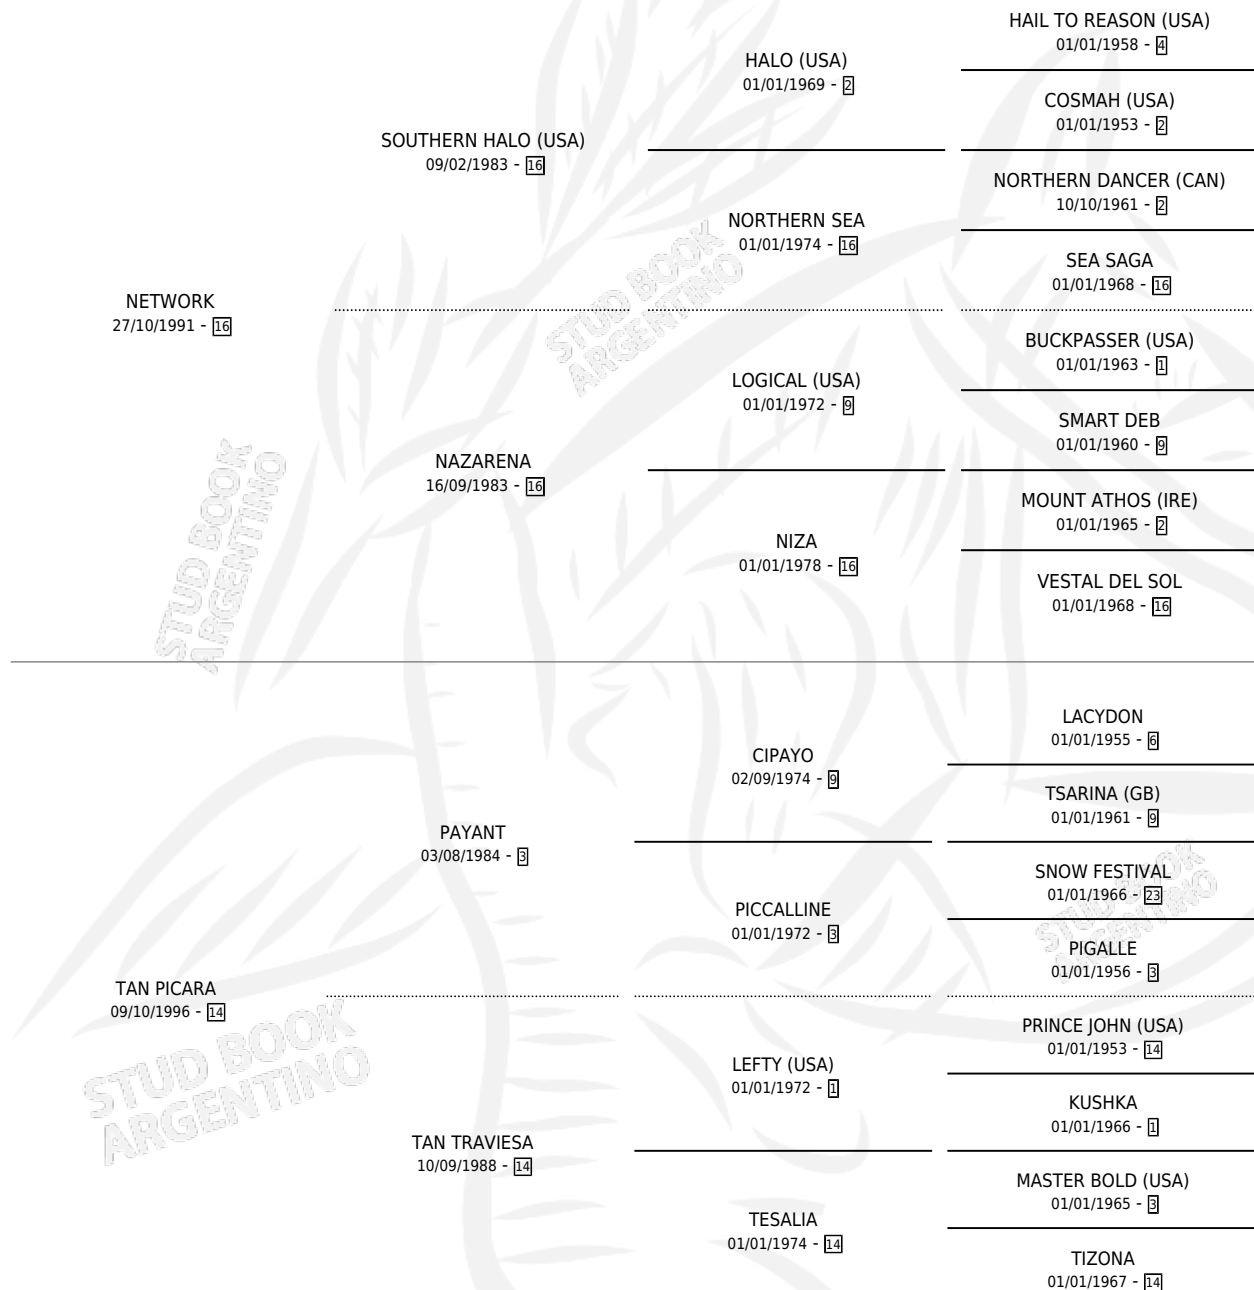

TAM

por NETWORK y TAN PICARA por PAYANT

Argentina · Hembra · Zaino · SP · 14/10/2001
Familia 14-a · Volumen 37

ESTADO

TIPIFICACIÓN SANGUÍNEA	✓
TIPIFICACIÓN POR ADN	✓
PASAPORTE	X
IDENTIFICACIÓN POR MICROCHIP	X
REPRODUCTOR	✓

Lugar de nacimiento: Don Goyo

Criador: Sin dato

~

HIJOS

	MACHOS	HEMBRAS
6 NACIERON	4	2
3 CORRIERON	2	1

SIN ACTUACIONES

PEDIGREE

CAMPAÑA

Solo carreras oficiales de Argentina

POR EDAD

EDAD	CC	1°	2°	3°	4°	5°	NP	CLC	CLG	CLCG1	CLGG1	IMPORTE	GANANCIA / CC
4 AÑOS	14	1	0	0	0	1	12	0	0	0	0	\$9,010	\$644
5 AÑOS	1	0	0	0	0	0	1	0	0	0	0	\$0	\$0
TOTALES	15	1	0	0	0	1	13	0	0	0	0	\$9,010	\$601
%		6.7%	0.0%	0.0%	0.0%	6.7%	86.7%	0.0%	0.0%	0.0%	0.0%		