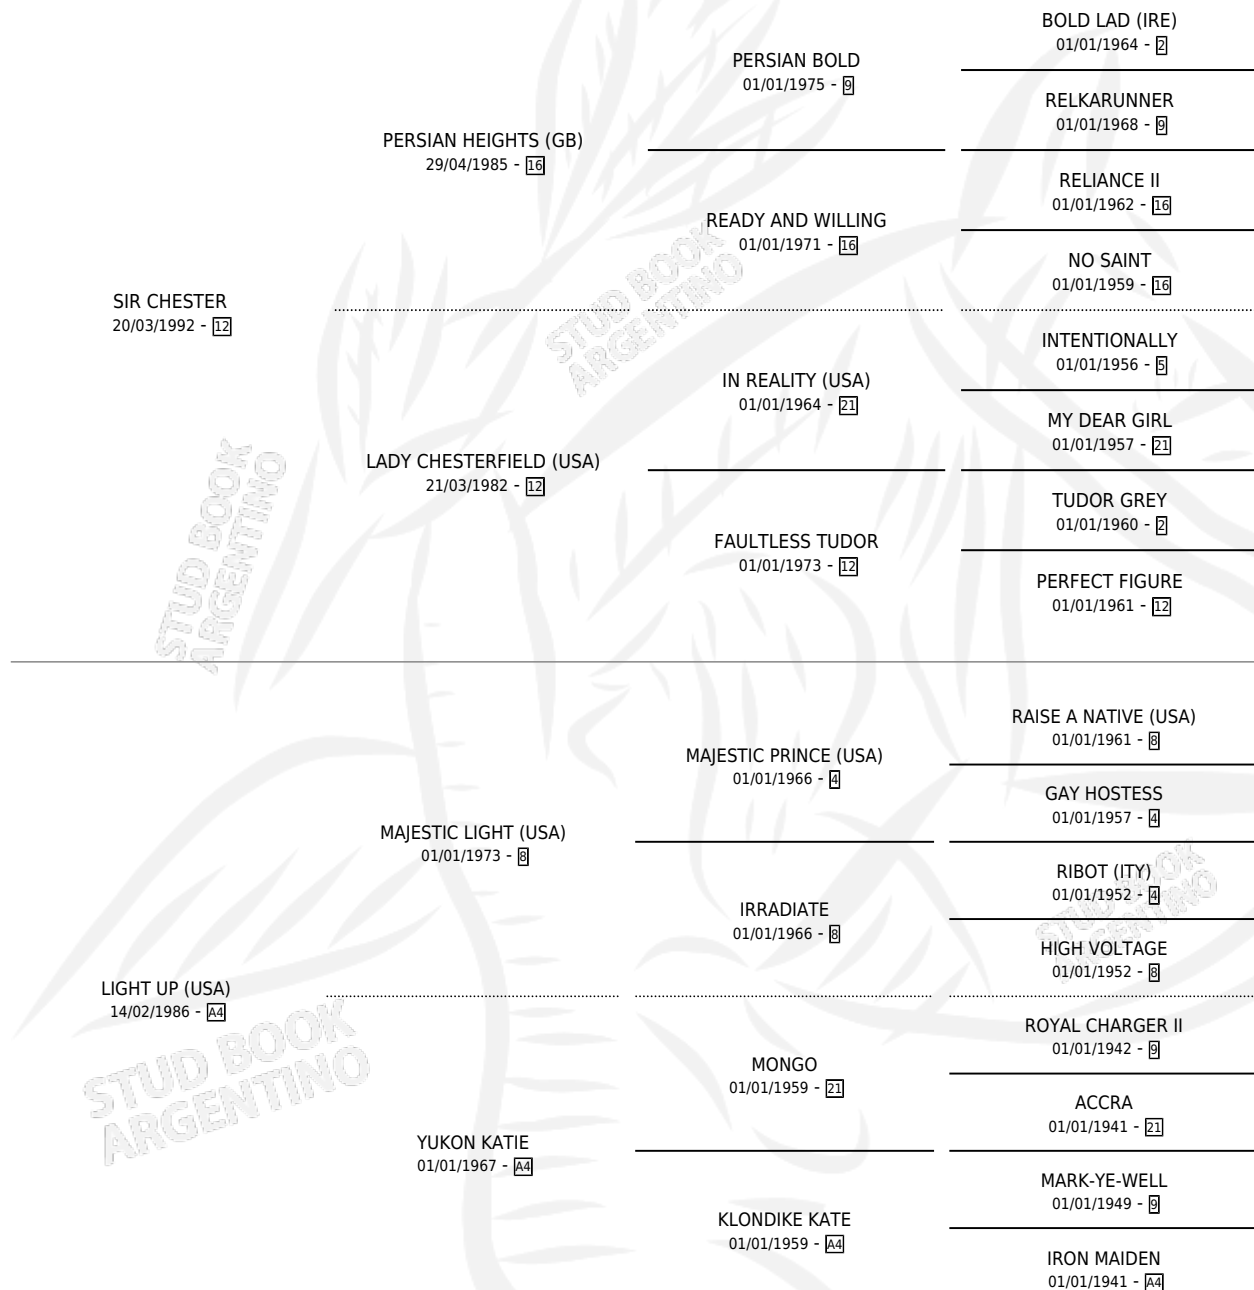

MANGUERO TER

por SIR CHESTER y LIGHT UP (USA) por MAJESTIC LIGHT (USA)

Argentina · Macho · Zaino · SP · 17/10/2001
Familia A4 · Volumen 37

ESTADO

TIPIFICACIÓN SANGUÍNEA	✓
TIPIFICACIÓN POR ADN	X
PASAPORTE	X
IDENTIFICACIÓN POR MICROCHIP	X
REPRODUCTOR	X

Lugar de nacimiento: Caryjuan
Criador: Caryjuan

PEDIGREE

CAMPAÑA

Solo carreras oficiales de Argentina

POR EDAD

EDAD	CC	1°	2°	3°	4°	5°	NP	CLC	CLG	CLCG1	CLGG1	IMPORTE	GANANCIA / CC
4 AÑOS	5	0	0	1	0	2	2	0	0	0	0	\$2,800	\$560
5 AÑOS	4	1	0	0	0	0	3	0	0	0	0	\$11,000	\$2,750
6 AÑOS	1	0	0	0	0	0	1	0	0	0	0	\$0	\$0
TOTALES	10	1	0	1	0	2	6	0	0	0	0	\$13,800	\$1,380
%		10.0%	0.0%	10.0%	0.0%	20.0%	60.0%	0.0%	0.0%	0.0%	0.0%		