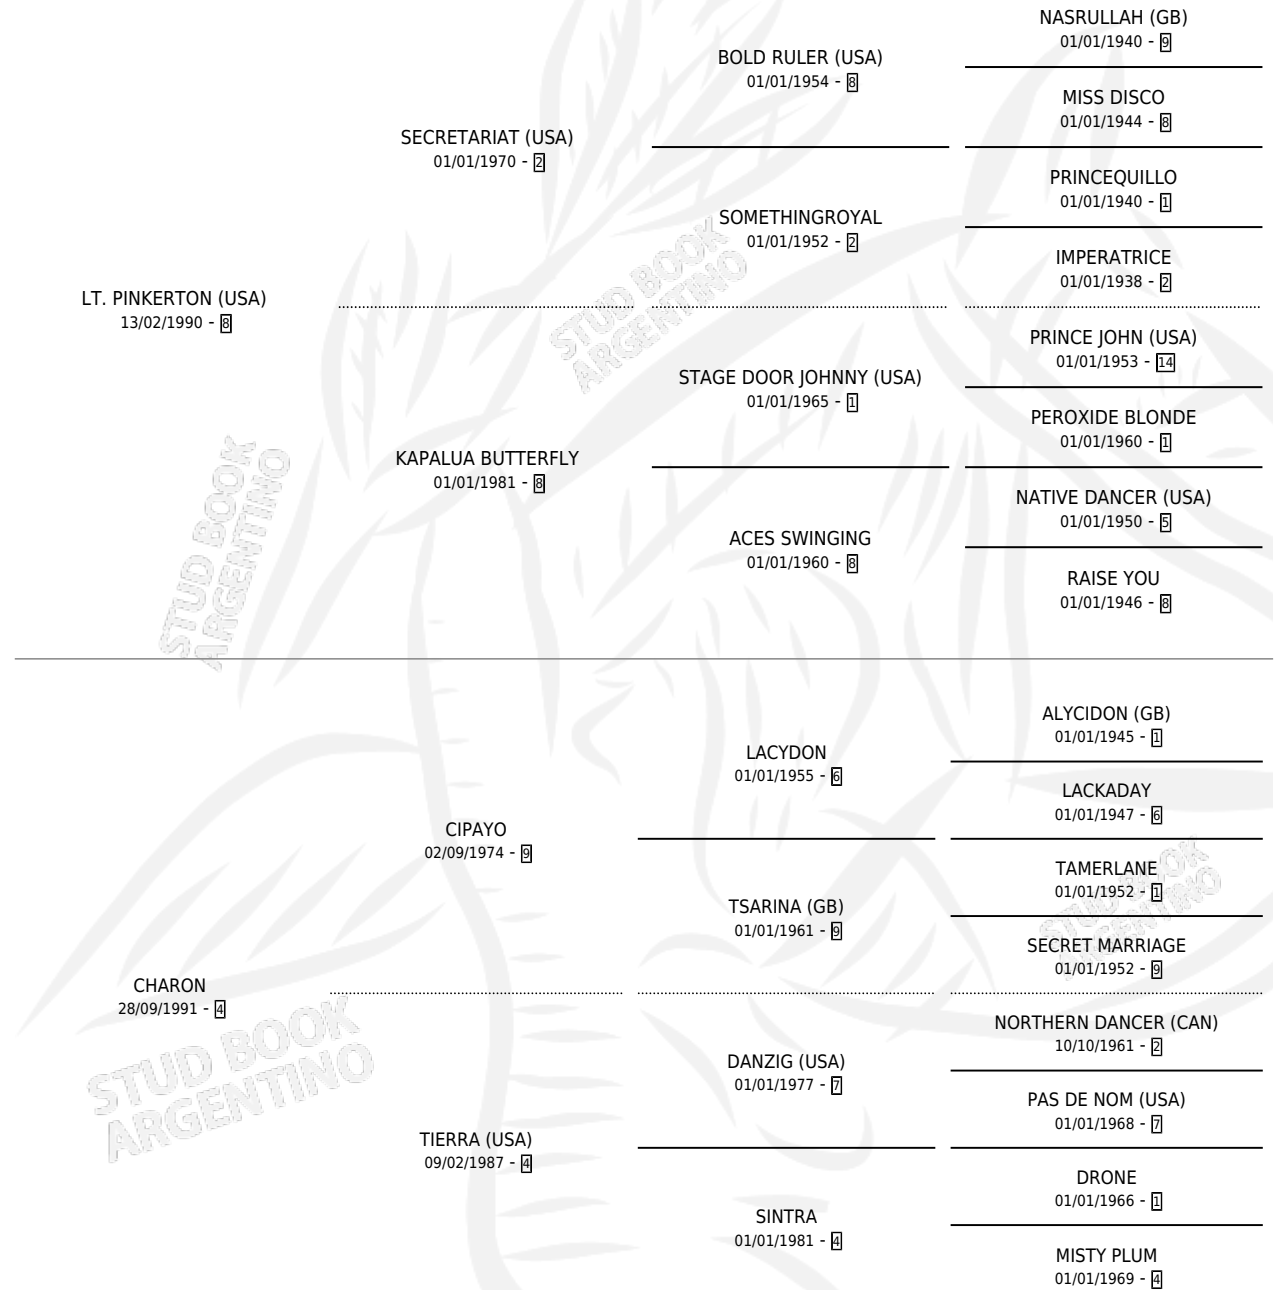

ESTUFO PIN

por **LT. PINKERTON (USA)** y **CHARON** por **CIPAYO**

Argentina · Macho · Alazan · SP · 18/10/2001
Familia 4-r · Volumen 37

ESTADO

TIPIFICACIÓN SANGUÍNEA	✓
TIPIFICACIÓN POR ADN	X
PASAPORTE	X
IDENTIFICACIÓN POR MICROCHIP	X
REPRODUCTOR	X

Lugar de nacimiento: Caryjuan

Criador: Caryjuan

PEDIGREE

CAMPAÑA

Solo carreras oficiales de Argentina

POR EDAD

EDAD	CC	1°	2°	3°	4°	5°	NP	CLC	CLG	CLCG1	CLGG1	IMPORTE	GANANCIA / CC
4 AÑOS	1	0	0	0	0	0	1	0	0	0	0	\$0	\$0
5 AÑOS	1	0	0	0	0	0	1	0	0	0	0	\$0	\$0
TOTALES	2	0	0	0	0	0	2	0	0	0	0	\$0	\$0
%		0.0%	0.0%	0.0%	0.0%	0.0%	100%	0.0%	0.0%	0.0%	0.0%		