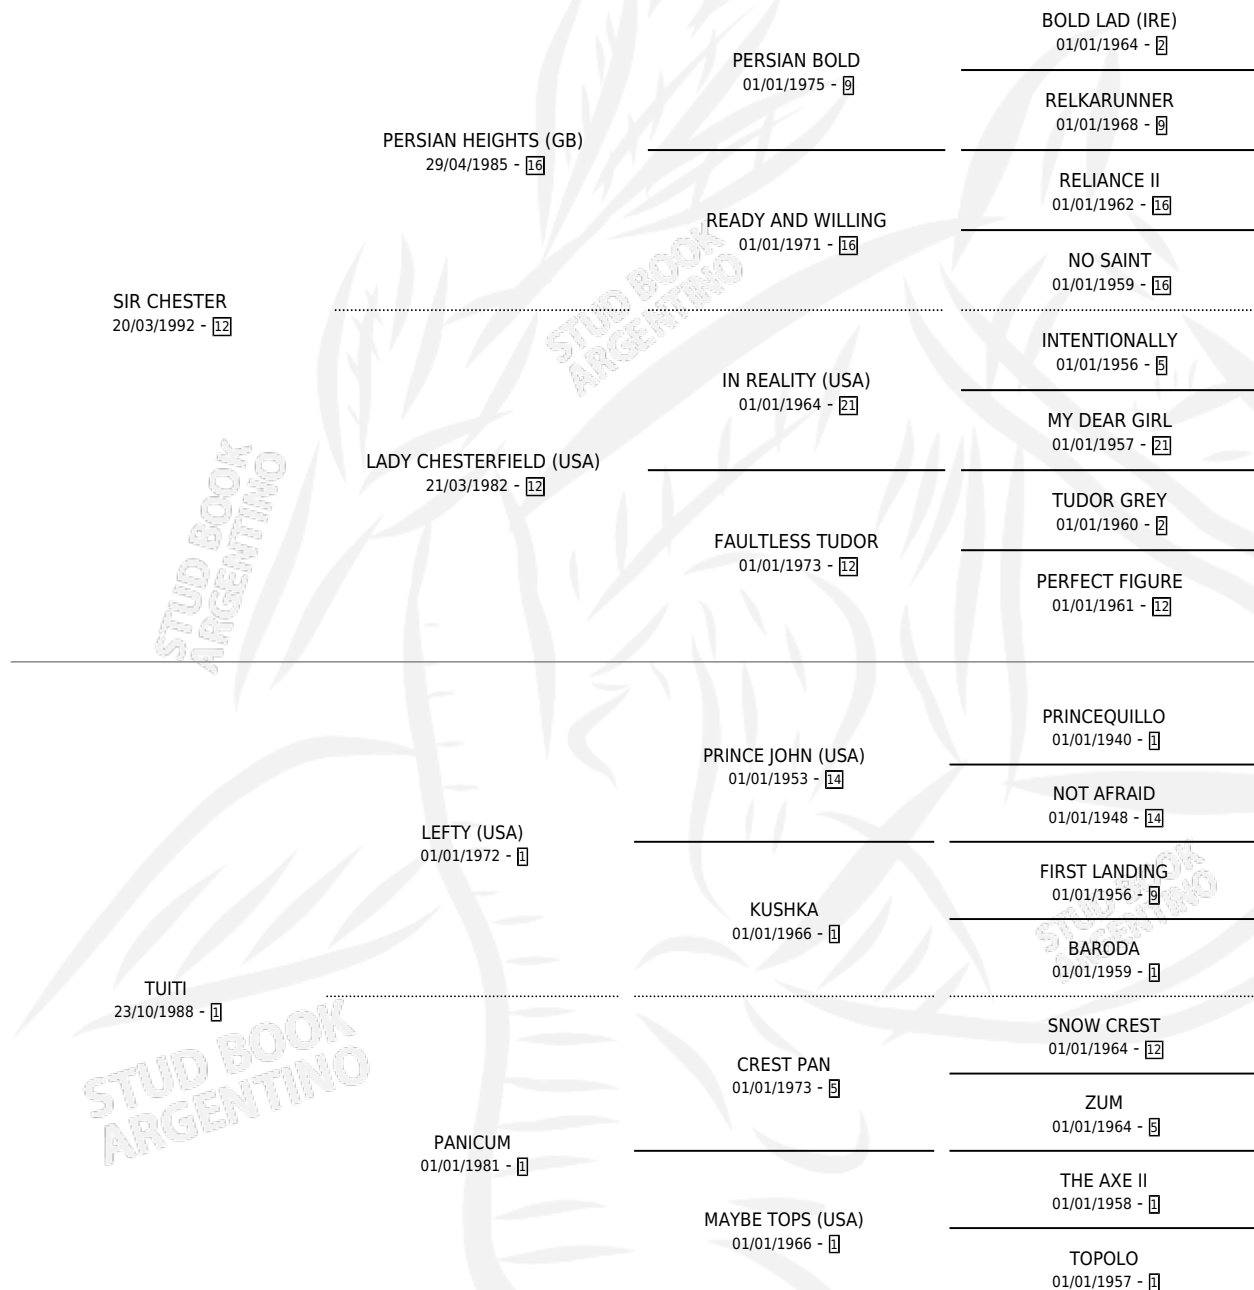

PLANETARIA TER

por SIR CHESTER y TUITI por LEFTY (USA)

Argentina · Hembra · Zaino · SP · 01/11/2001
Familia 1-c · Volumen 37

ESTADO

TIPIFICACIÓN SANGUÍNEA	✓
TIPIFICACIÓN POR ADN	✓
PASAPORTE	X
IDENTIFICACIÓN POR MICROCHIP	X
REPRODUCTOR	✓

Lugar de nacimiento: Caryjuan

Criador: Caryjuan

~

HIJOS

	MACHOS	HEMBRAS
4 NACIERON	1	3
3 CORRIERON	1	2
1 GANARON	0	1
0 GANADORES CL	0 GANADORES GR	0 GANADORES G1

PEDIGREE

CAMPAÑA

Solo carreras oficiales de Argentina