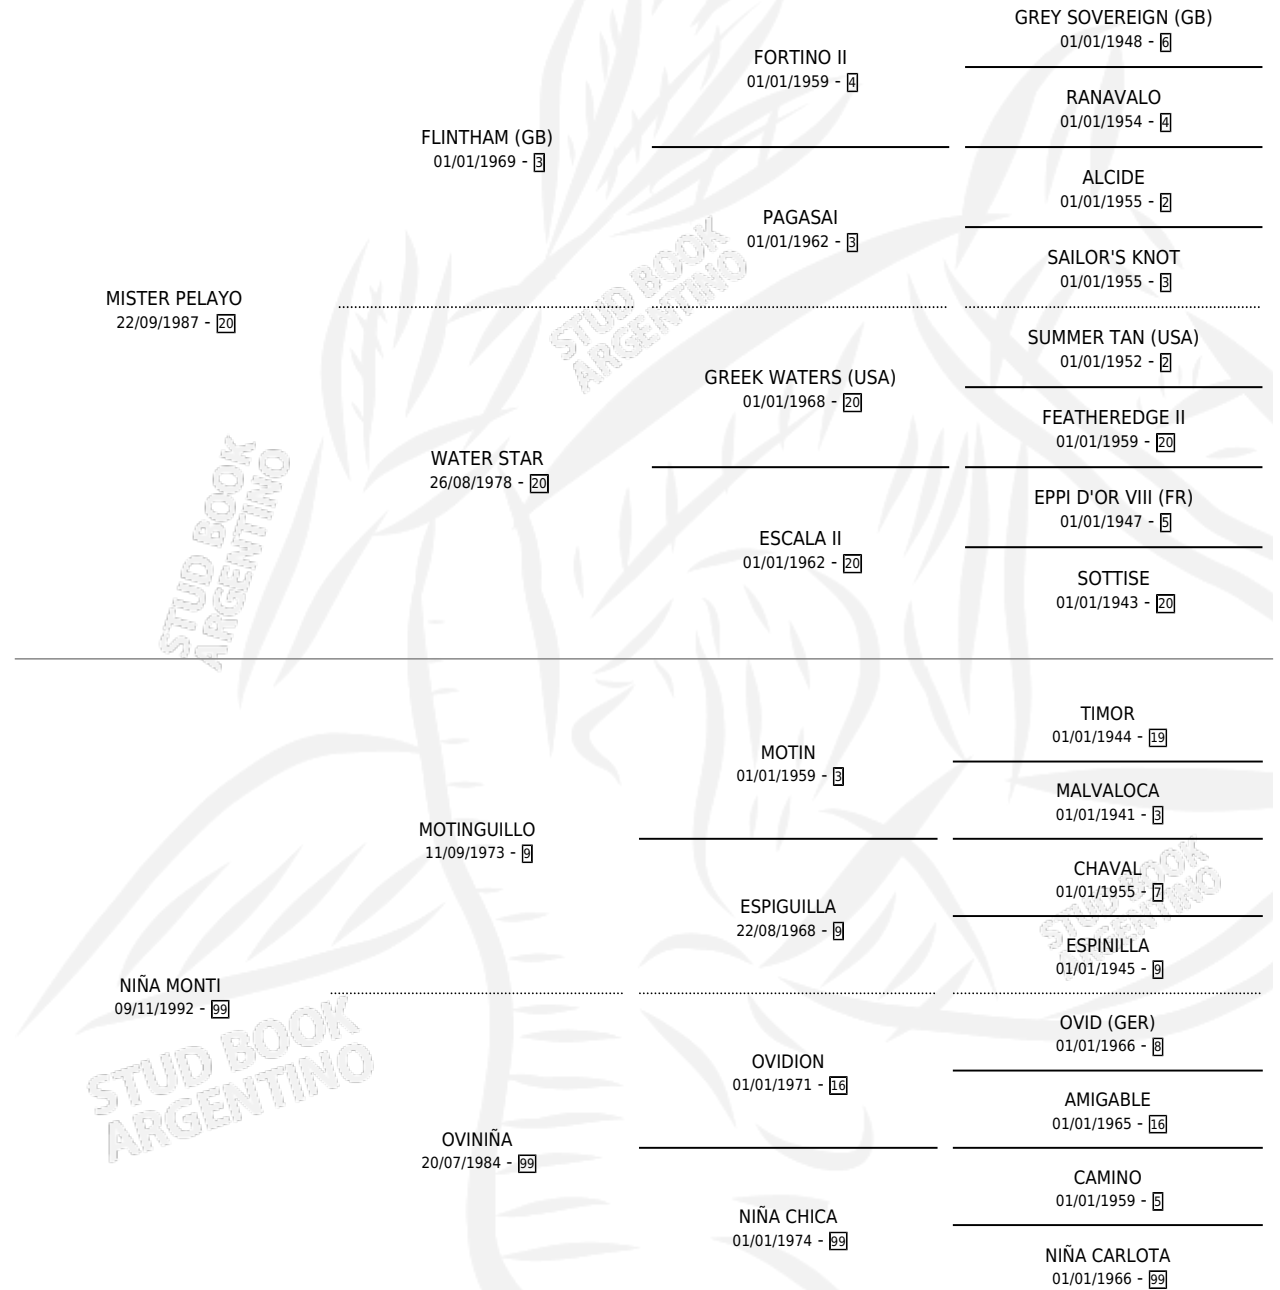

MISS MELISA

por MISTER PELAYO y NIÑA MONTI por MOTINGUILLO

Argentina · Hembra · Zaino · SP · 19/10/2001
Familia 99 · Volumen 37

ESTADO

TIPIFICACIÓN SANGUÍNEA	✓
TIPIFICACIÓN POR ADN	X
PASAPORTE	X
IDENTIFICACIÓN POR MICROCHIP	X
REPRODUCTOR	X

Lugar de nacimiento: Don Leopoldo

Criador: Sin dato

PEDIGREE

CAMPAÑA

Solo carreras oficiales de Argentina

POR EDAD

EDAD	CC	1°	2°	3°	4°	5°	NP	CLC	CLG	CLCG1	CLGG1	IMPORTE	GANANCIA / CC
5 AÑOS	1	0	0	0	0	0	1	0	0	0	0	\$0	\$0
TOTALES	1	0	0	0	0	0	1	0	0	0	0	\$0	\$0
%		0.0%	0.0%	0.0%	0.0%	0.0%	100%	0.0%	0.0%	0.0%	0.0%		