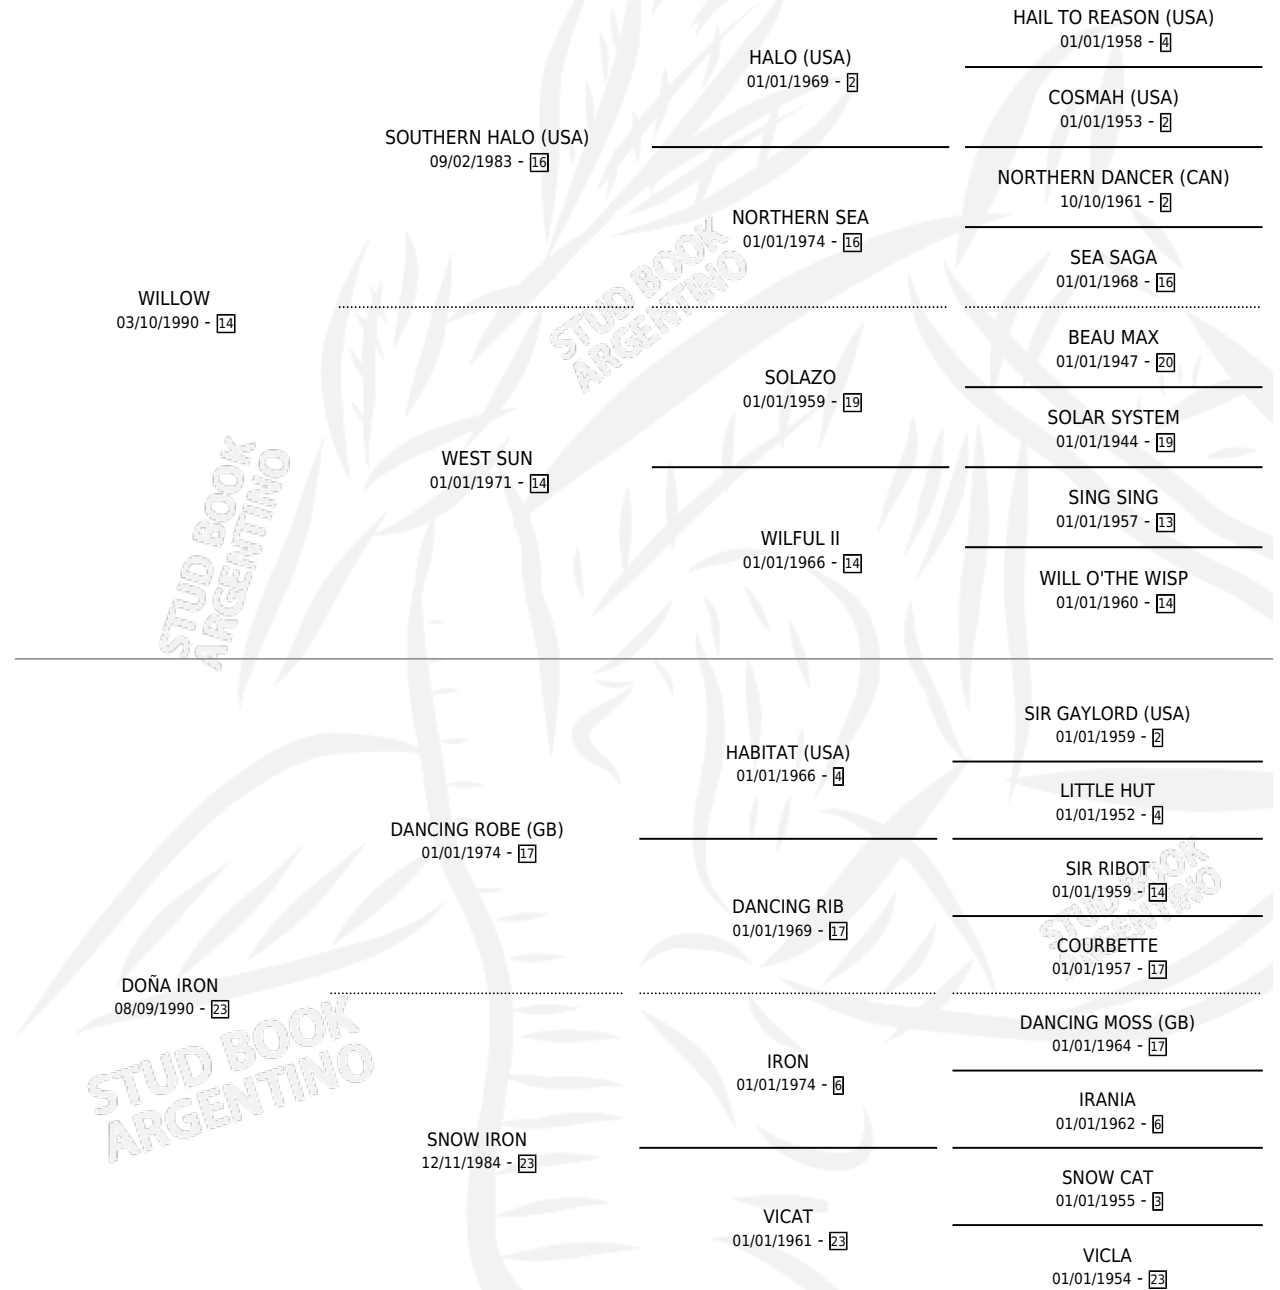

WITHY

por WILLOW y DOÑA IRON por DANCING ROBE (GB)

Argentina · Hembra · Alazan · SP · 16/11/2001
Familia 23-a · Volumen 37

ESTADO

| | |
|------------------------------|---|
| TIPIFICACIÓN SANGUÍNEA | ✓ |
| TIPIFICACIÓN POR ADN | X |
| PASAPORTE | X |
| IDENTIFICACIÓN POR MICROCHIP | X |
| REPRODUCTOR | X |

Lugar de nacimiento: Don Eduardo L
Criador: Sanchez Mirta Ana

PEDIGREE

WITHY

Datos oficiales del Stud Book Argentino

Documento generado el 09/06/2026

studbook.org.ar