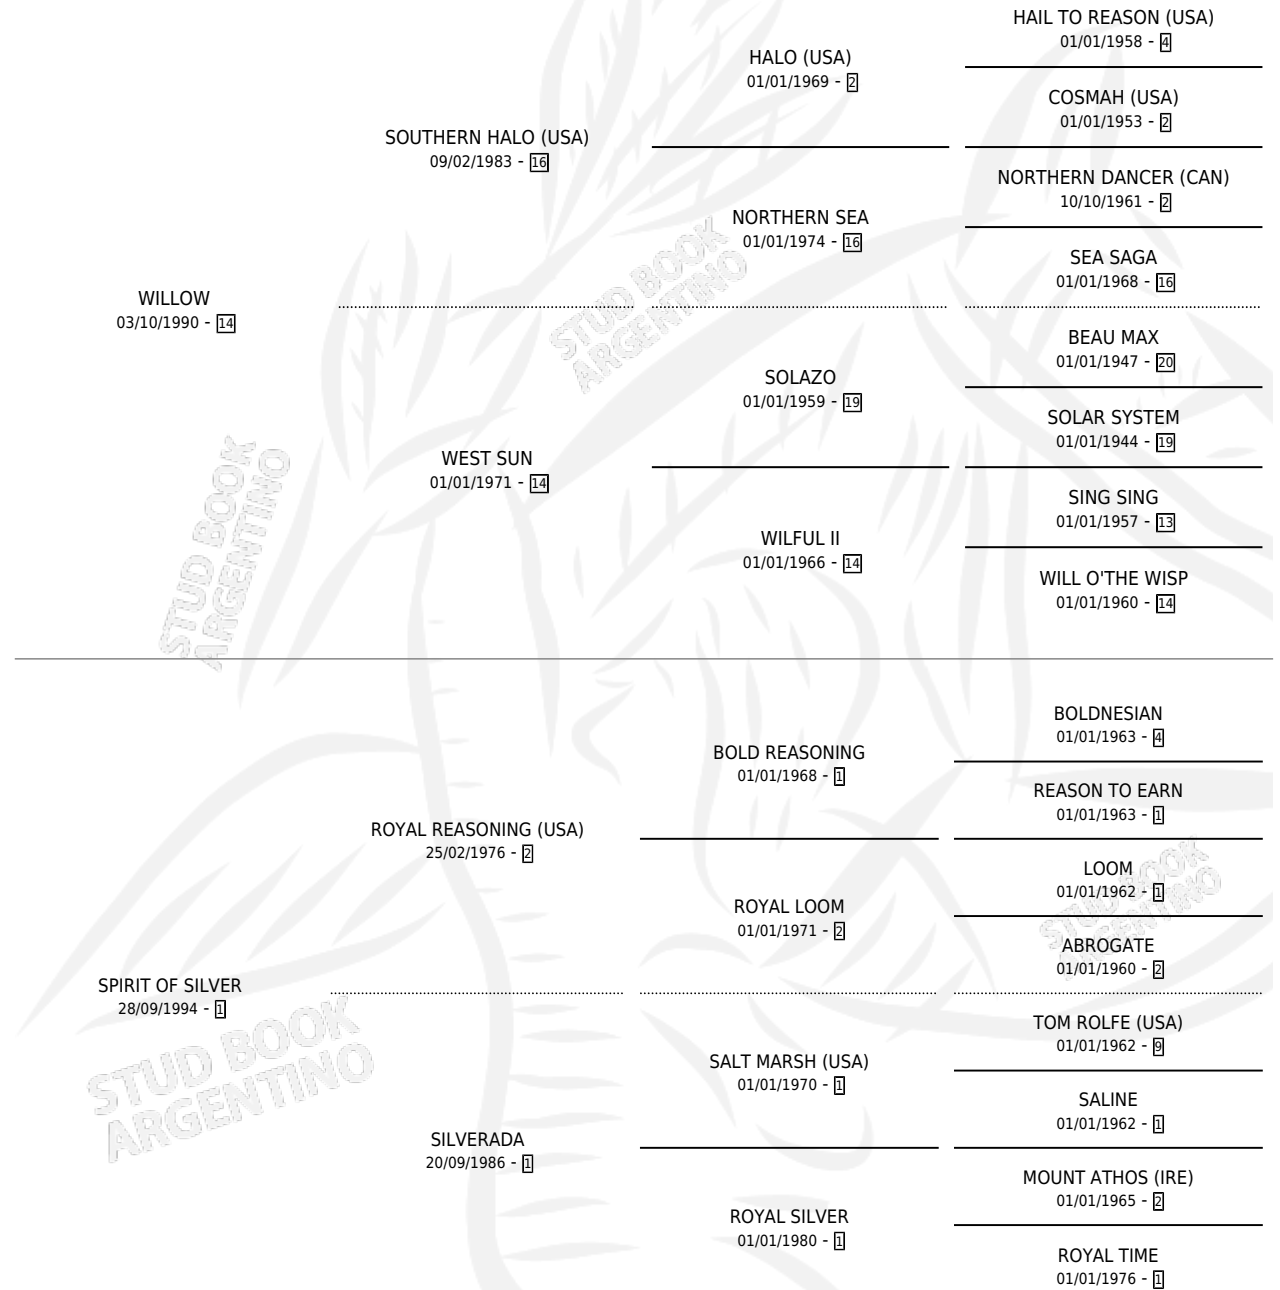

WILD SPIRIT

por WILLOW y SPIRIT OF SILVER por ROYAL REASONING (USA)

Argentina · Macho · Zaino · SP · 06/11/2001
Familia 1-w · Volumen 37

ESTADO

TIPIFICACIÓN SANGUÍNEA	✓
TIPIFICACIÓN POR ADN	X
PASAPORTE	X
IDENTIFICACIÓN POR MICROCHIP	X
REPRODUCTOR	X

Lugar de nacimiento: Don Eduardo L
Criador: Sin dato

PEDIGREE

CAMPAÑA

Solo carreras oficiales de Argentina

POR EDAD

EDAD	CC	1°	2°	3°	4°	5°	NP	CLC	CLG	CLCG1	CLGG1	IMPORTE	GANANCIA / CC
4 AÑOS	5	1	1	0	1	0	2	0	0	0	0	\$4,675	\$935
6 AÑOS	1	0	0	0	0	0	1	0	0	0	0	\$0	\$0
TOTALES	6	1	1	0	1	0	3	0	0	0	0	\$4,675	\$779
%		16.7%	16.7%	0.0%	16.7%	0.0%	50.0%	0.0%	0.0%	0.0%	0.0%		