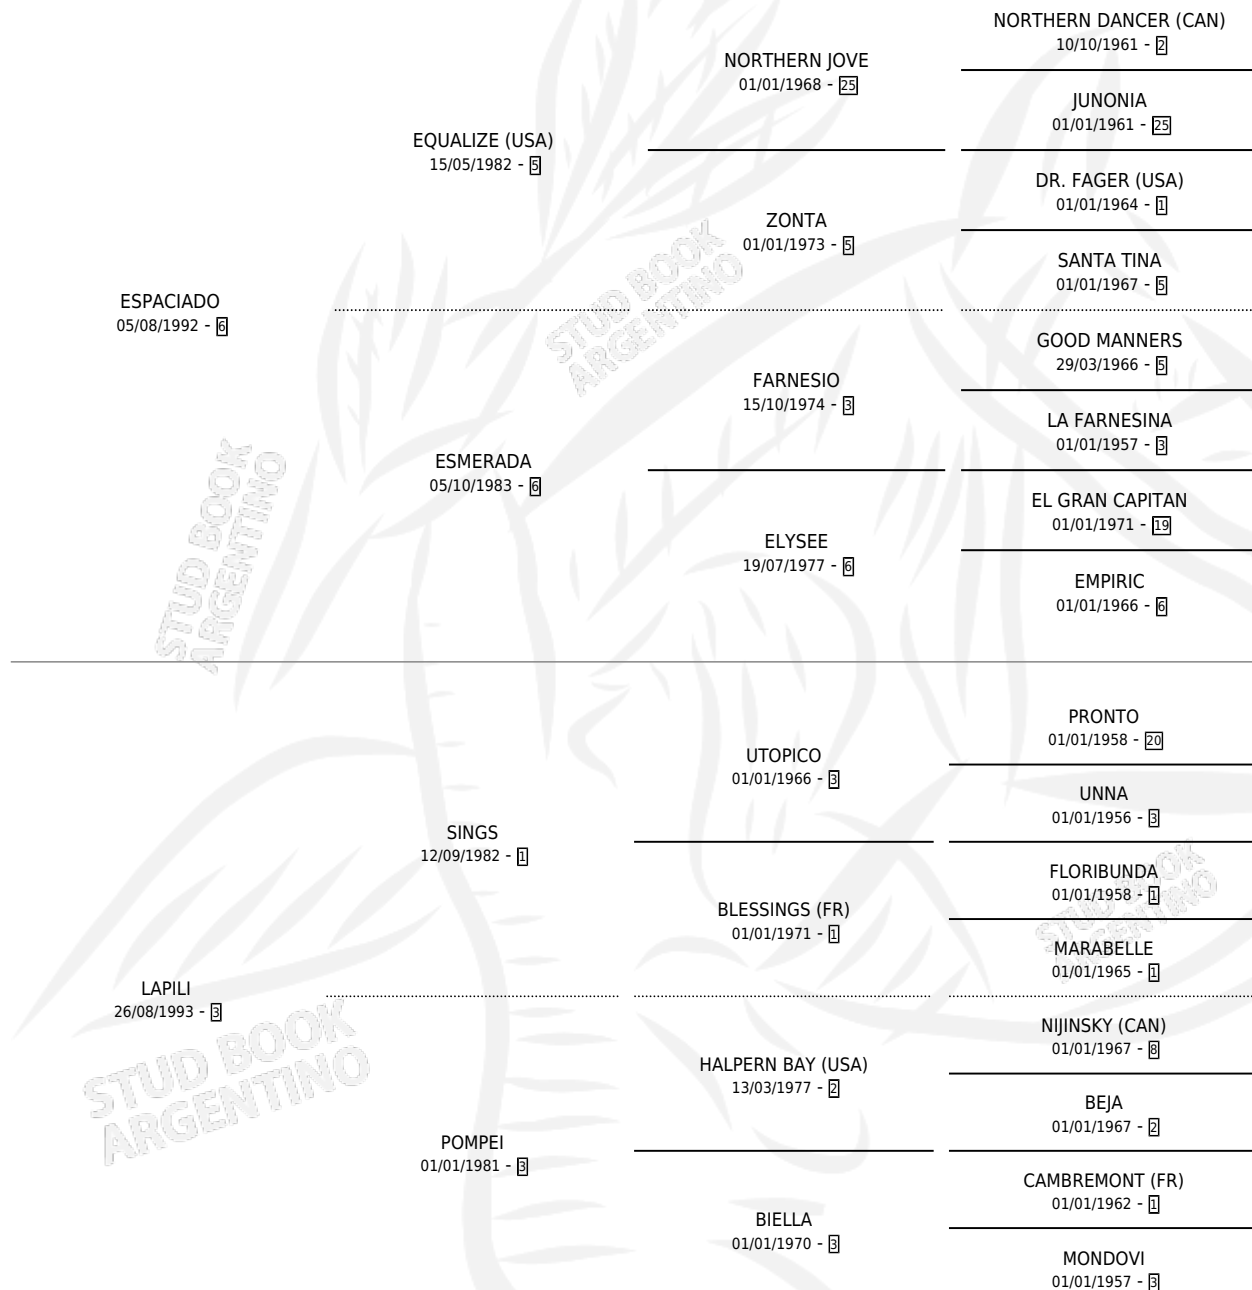

LA PISTA

por **ESPACIADO** y **LAPILI** por **SINGS**

Argentina · Hembra · Alazan · SP · 19/10/2001
Familia 3-f · Volumen 37

ESTADO

TIPIFICACIÓN SANGUÍNEA	✓
TIPIFICACIÓN POR ADN	✓
PASAPORTE	X
IDENTIFICACIÓN POR MICROCHIP	X
REPRODUCTOR	✓

Lugar de nacimiento: Vadarkblar

Criador: Vadarkblar

~

HIJOS

	MACHOS	HEMBRAS
2 NACIERON	0	2
SIN ACTUACIONES		

PEDIGREE

CAMPAÑA

Solo carreras oficiales de Argentina