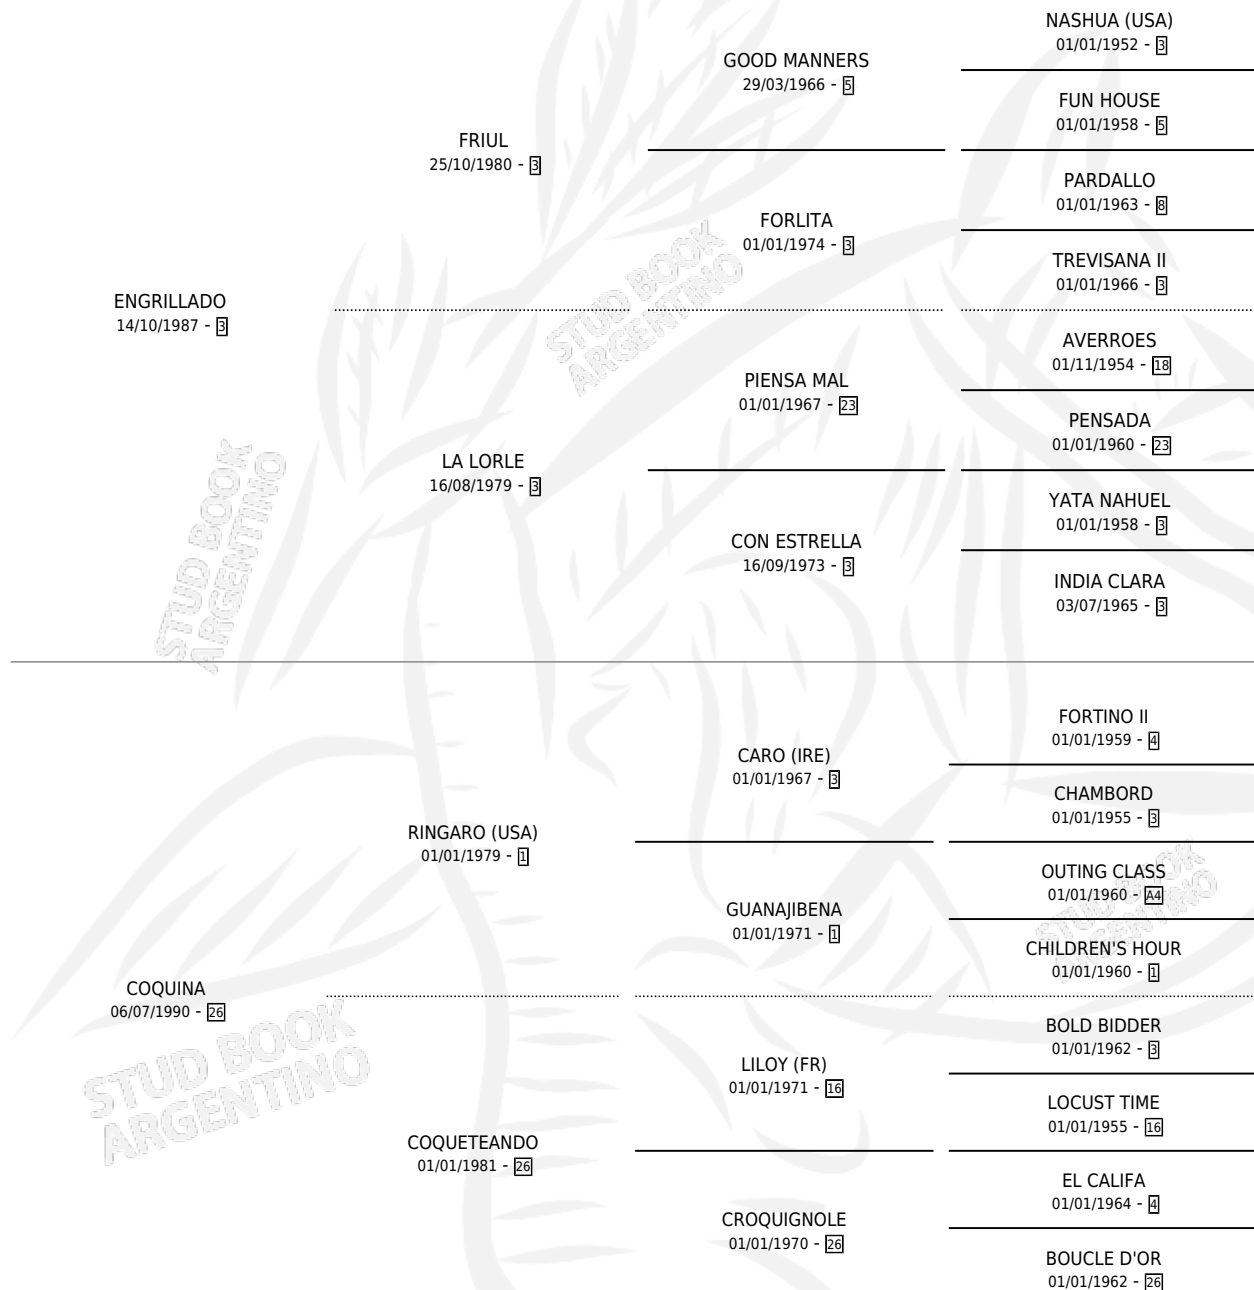

GRANDE CARLOS

por ENGRILLADO y COQUINA por RINGARO (USA)

Argentina · Macho · Tordillo · SP · 30/10/2001
Familia 26 · Volumen 37

ESTADO

TIPIFICACIÓN SANGUÍNEA	✓
TIPIFICACIÓN POR ADN	✓
PASAPORTE	X
IDENTIFICACIÓN POR MICROCHIP	X
REPRODUCTOR	✓

Lugar de nacimiento: Usasti

Criador: Usasti

~

HIJOS

	MACHOS	HEMBRAS
3 NACIERON	1	2
1 CORRIERON	0	1

SIN ACTUACIONES

PEDIGREE