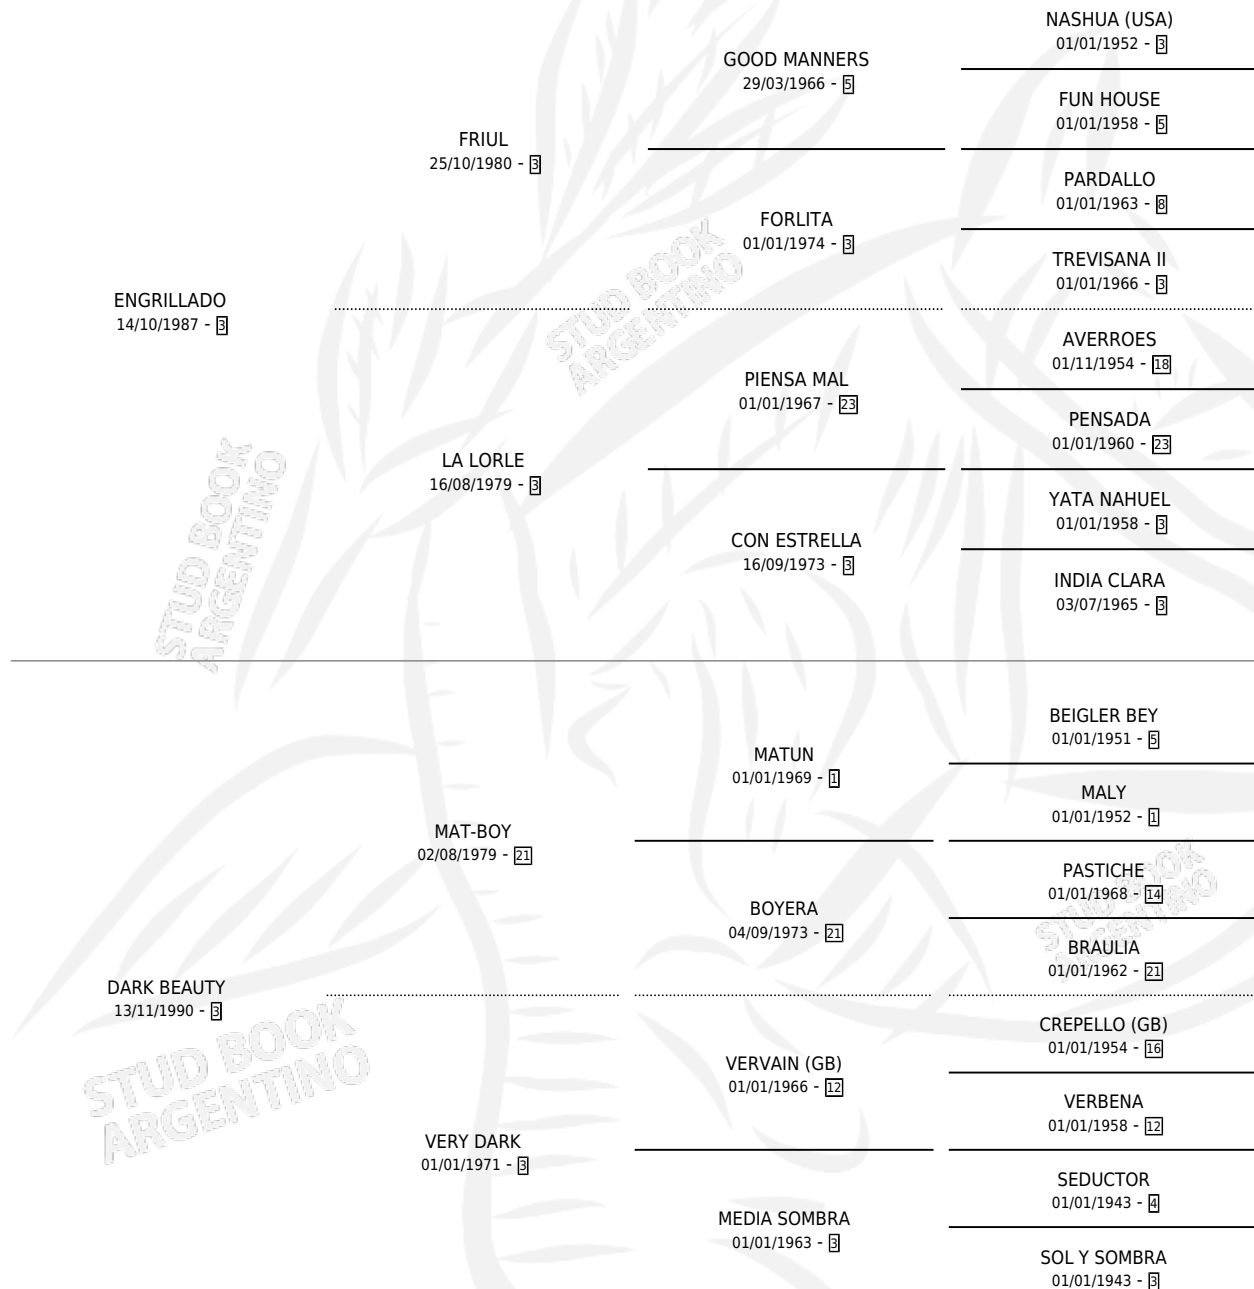

BASKO PINTON

por ENGRILLADO y DARK BEAUTY por MAT-BOY

Argentina · Macho · Alazan · SP · 29/10/2001
Familia 3-n · Volumen 37

ESTADO

TIPIFICACIÓN SANGUÍNEA	✓
TIPIFICACIÓN POR ADN	✓
PASAPORTE	X
IDENTIFICACIÓN POR MICROCHIP	X
REPRODUCTOR	✓

Lugar de nacimiento: Usasti

Criador: Usasti

~

HIJOS

	MACHOS	HEMBRAS
118 NACIERON	54	64
49 CORRIERON	26	23
16 GANARON	7	9
0 GANADORES CL	0 GANADORES GR	0 GANADORES G1

PEDIGREE

EXPORTACIÓN / IMPORTACIÓN

FECHA	MOVIMIENTO	PAÍS
10/01/2006	IMPORTADO	URUGUAY
03/01/2006	EXPORTADO	URUGUAY