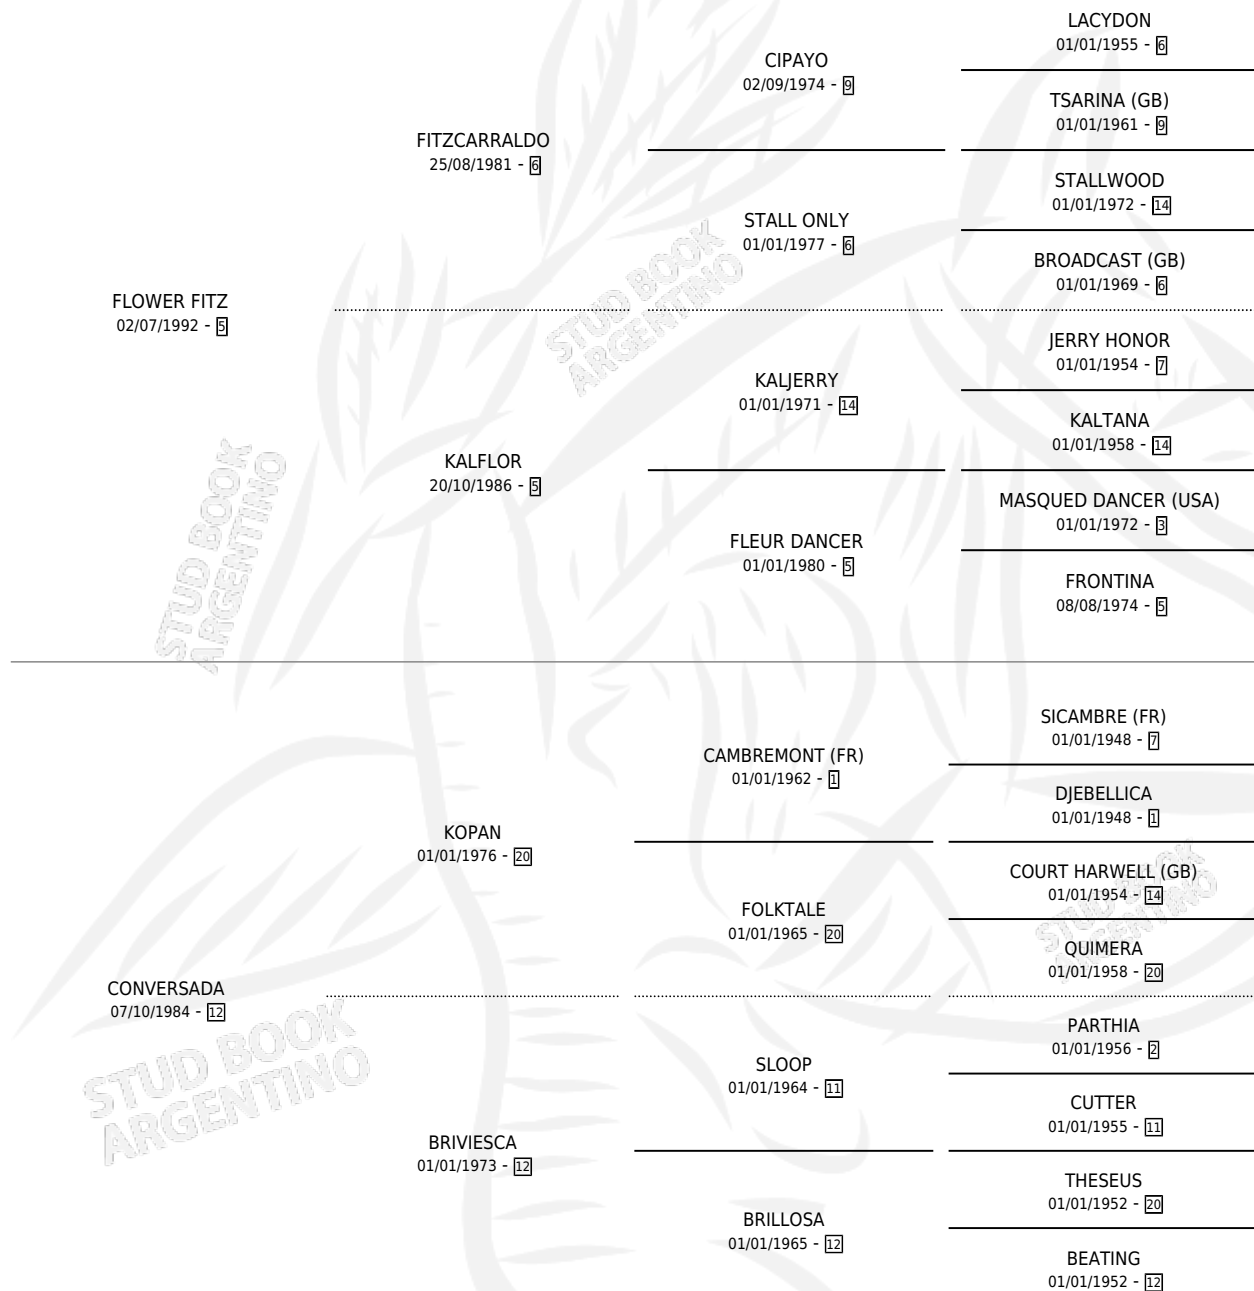

ZOHI RODOLFO

por FLOWER FITZ y CONVERSADA por KOPAN

Argentina · Macho · Tordillo · SP · 05/11/2001
Familia 12-g · Volumen 37

ESTADO

| | |
|------------------------------|---|
| TIPIFICACIÓN SANGUÍNEA | ✓ |
| TIPIFICACIÓN POR ADN | X |
| PASAPORTE | X |
| IDENTIFICACIÓN POR MICROCHIP | X |
| REPRODUCTOR | X |

Lugar de nacimiento: Emizohi

Criador: Sin dato

PEDIGREE

CAMPAÑA

Solo carreras oficiales de Argentina

POR EDAD

| EDAD | CC | 1° | 2° | 3° | 4° | 5° | NP | CLC | CLG | CLCG1 | CLGG1 | IMPORTE | GANANCIA / CC |
|---------|----|------|------|------|------|------|------|------|------|-------|-------|---------|---------------|
| 3 AÑOS | 3 | 0 | 0 | 0 | 0 | 0 | 3 | 0 | 0 | 0 | 0 | \$0 | \$0 |
| 4 AÑOS | 3 | 0 | 0 | 0 | 0 | 0 | 3 | 0 | 0 | 0 | 0 | \$100 | \$33 |
| TOTALES | 6 | 0 | 0 | 0 | 0 | 0 | 6 | 0 | 0 | 0 | 0 | \$100 | \$17 |
| % | | 0.0% | 0.0% | 0.0% | 0.0% | 0.0% | 100% | 0.0% | 0.0% | 0.0% | 0.0% | | |