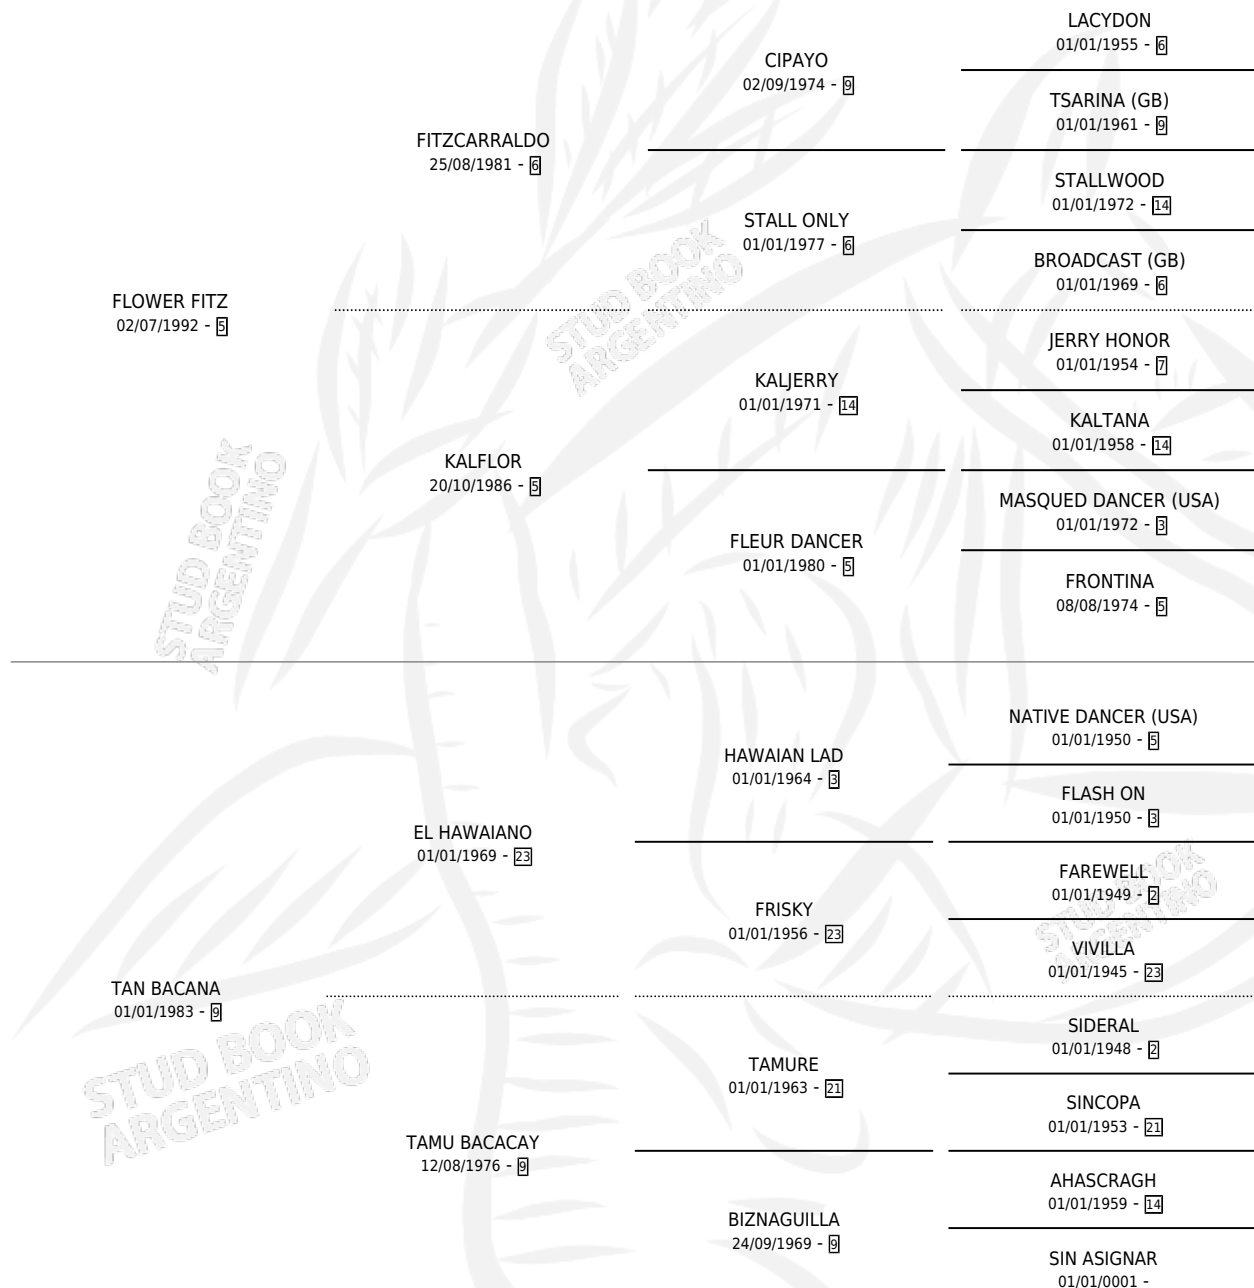

ZOHI POCHI

por FLOWER FITZ y TAN BACANA por EL HAWAIANO

Argentina · Macho · Tordillo · SP · 26/10/2001
Familia 9 · Volumen 37

ESTADO

TIPIFICACIÓN SANGUÍNEA	✓
TIPIFICACIÓN POR ADN	X
PASAPORTE	X
IDENTIFICACIÓN POR MICROCHIP	X
REPRODUCTOR	X

Lugar de nacimiento: Emizohi

Criador: Sin dato

PEDIGREE