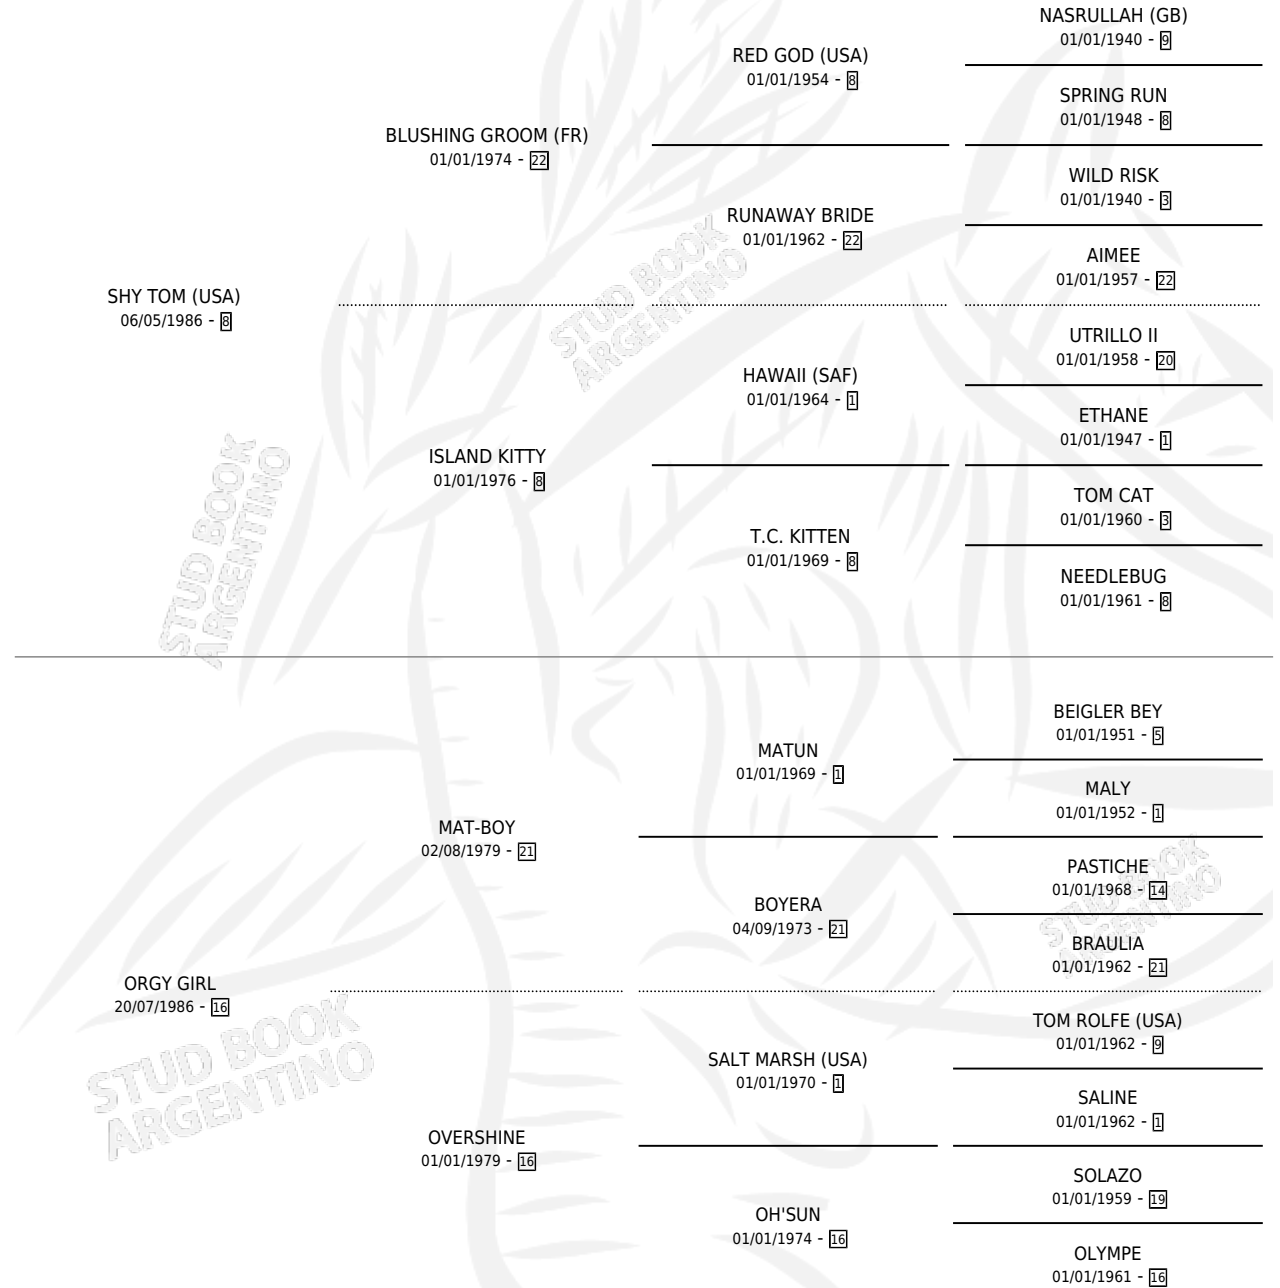

ORGANIZADO TOM

por SHY TOM (USA) y ORGY GIRL por MAT-BOY

Argentina · Macho · Zaino Doradillo · SP · 25/10/2001
Familia 16-d · Volumen 37

ESTADO

TIPIFICACIÓN SANGUÍNEA	✓
TIPIFICACIÓN POR ADN	X
PASAPORTE	X
IDENTIFICACIÓN POR MICROCHIP	X
REPRODUCTOR	X

Lugar de nacimiento: La Biznaga

Criador: La Biznaga

PEDIGREE

CAMPAÑA

Solo carreras oficiales de Argentina

POR EDAD

EDAD	CC	1°	2°	3°	4°	5°	NP	CLC	CLG	CLCG1	CLGG1	IMPORTE	GANANCIA / CC
3 AÑOS	6	1	0	1	0	1	3	0	0	0	0	\$10,500	\$1,750
5 AÑOS	2	0	0	0	0	0	2	0	0	0	0	\$0	\$0
TOTALES	8	1	0	1	0	1	5	0	0	0	0	\$10,500	\$1,313
%		12.5%	0.0%	12.5%	0.0%	12.5%	62.5%	0.0%	0.0%	0.0%	0.0%		