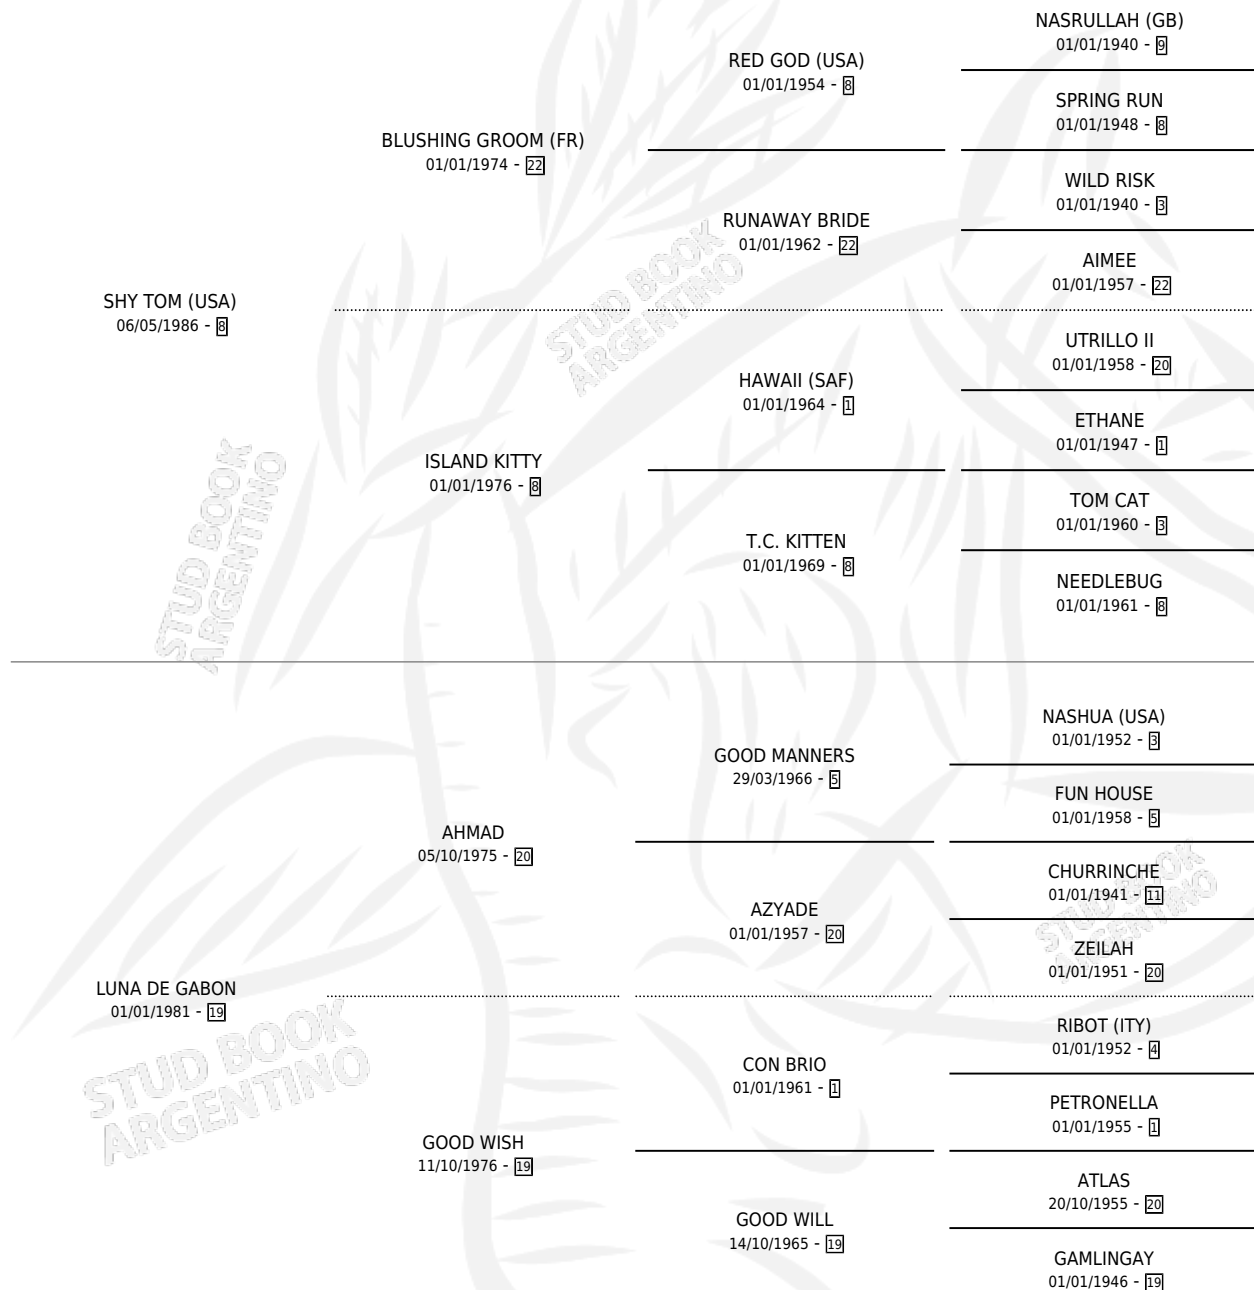

SHY GABINA

por SHY TOM (USA) y LUNA DE GABON por AHMAD

Argentina · Hembra · Alazan · SP · 14/11/2001
Familia 19-c · Volumen 37

ESTADO

TIPIFICACIÓN SANGUÍNEA	✓
TIPIFICACIÓN POR ADN	✓
PASAPORTE	X
IDENTIFICACIÓN POR MICROCHIP	X
REPRODUCTOR	✓

Lugar de nacimiento: La Biznaga

Criador: Sin dato

~

HIJOS

	MACHOS	HEMBRAS
6 NACIERON	0	6
2 CORRIERON	0	2

SIN ACTUACIONES

PEDIGREE

S

cimientos 6 / Efectividad 46.15%

PADRILLO	PRODUCTO	CRIADOR	1ER SERVICIO	ÚLTIMO SERVICIO
STRATEGIC PRINCE (GB)	∅		02/10/2020	05/10/2020
SHY GABINA				
STRATEGIC PRINCE (GB)	SHY MORA (H A, 20/09/2020)	ALENTUE	24/09/2019	24/09/2019
STRATEGIC PRINCE (GB)	∅		31/08/2018	12/10/2018
INTERACTION	∅		30/08/2017	30/08/2017
INTERACTION	∅		12/11/2016	12/11/2016
SHUTTLE DIPLOMACY (USA)	GANZADA (H ZC, 31/10/2016)	ALENTUE	26/09/2015	28/11/2015
MISSIONARY (USA)	GABARDINA (H A, 25/08/2015) •MURIÓ EL 19/04/2017•	ALENTUE	03/09/2014	03/09/2014
BORRAVINO	∅		10/10/2013	12/10/2013
POLLARD'S VISION (USA)	GANADORA (H ZC, 12/08/2014)	ALENTUE	09/09/2013	09/09/2013
MISSIONARY (USA)	MISIONERA MICAELA (H A, 13/08/2013)	ALENTUE	29/08/2012	29/08/2012
MISSIONARY (USA)	∅		13/08/2011	13/08/2011
LUCKY ROBERTO (USA)	∅		17/10/2010	17/10/2010
SEEKER'S REWARD (CAN)	GOOD GAMBLING (H A, 26/08/2010) •MURIÓ EL 12/12/2011•	ALENTUE	14/09/2009	14/09/2009